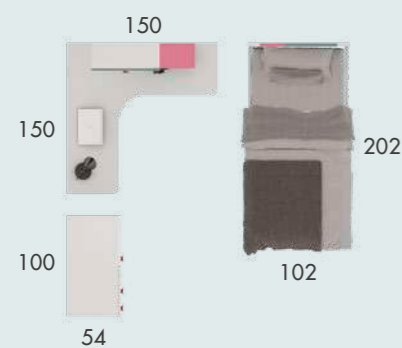

**ESTILO
INNOVADOR**

EXPLORA 050

Acabado Base: Blancera
Combinación: Fucsia, Cobalto y Rayas Negras
Tirador: Redondo Fucsia

FORMAS Y TAMAÑOS PROPORCIONALES
A TU ESPACIO, APUESTAS SEGURAS, ESCENAS
QUE TIENEN UN CARÁCTER ATEMPORAL,
Y COMBINAN A LA PERFECCIÓN.

CA
MAS