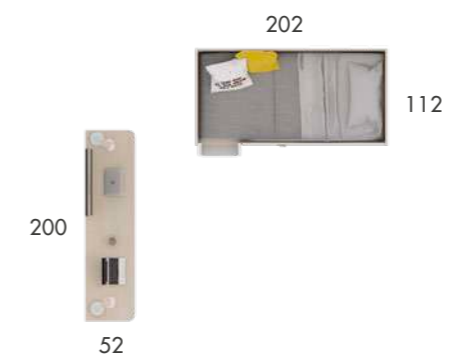

EXPLORA 036

Acabado Base: Robleka
Combinación: Puntos Negros y Gris Claro
Tirador: Redondo Embutido Gris Claro

MOBILIARIO FAVORABLE A LOS TIEMPOS
CONTEMPORÁNEOS Y DE UN GRANDÍSIMO
NIVEL ESTÉTICO Y FUNCIONAL.

CAMAS
LITERA
Y BLOCK