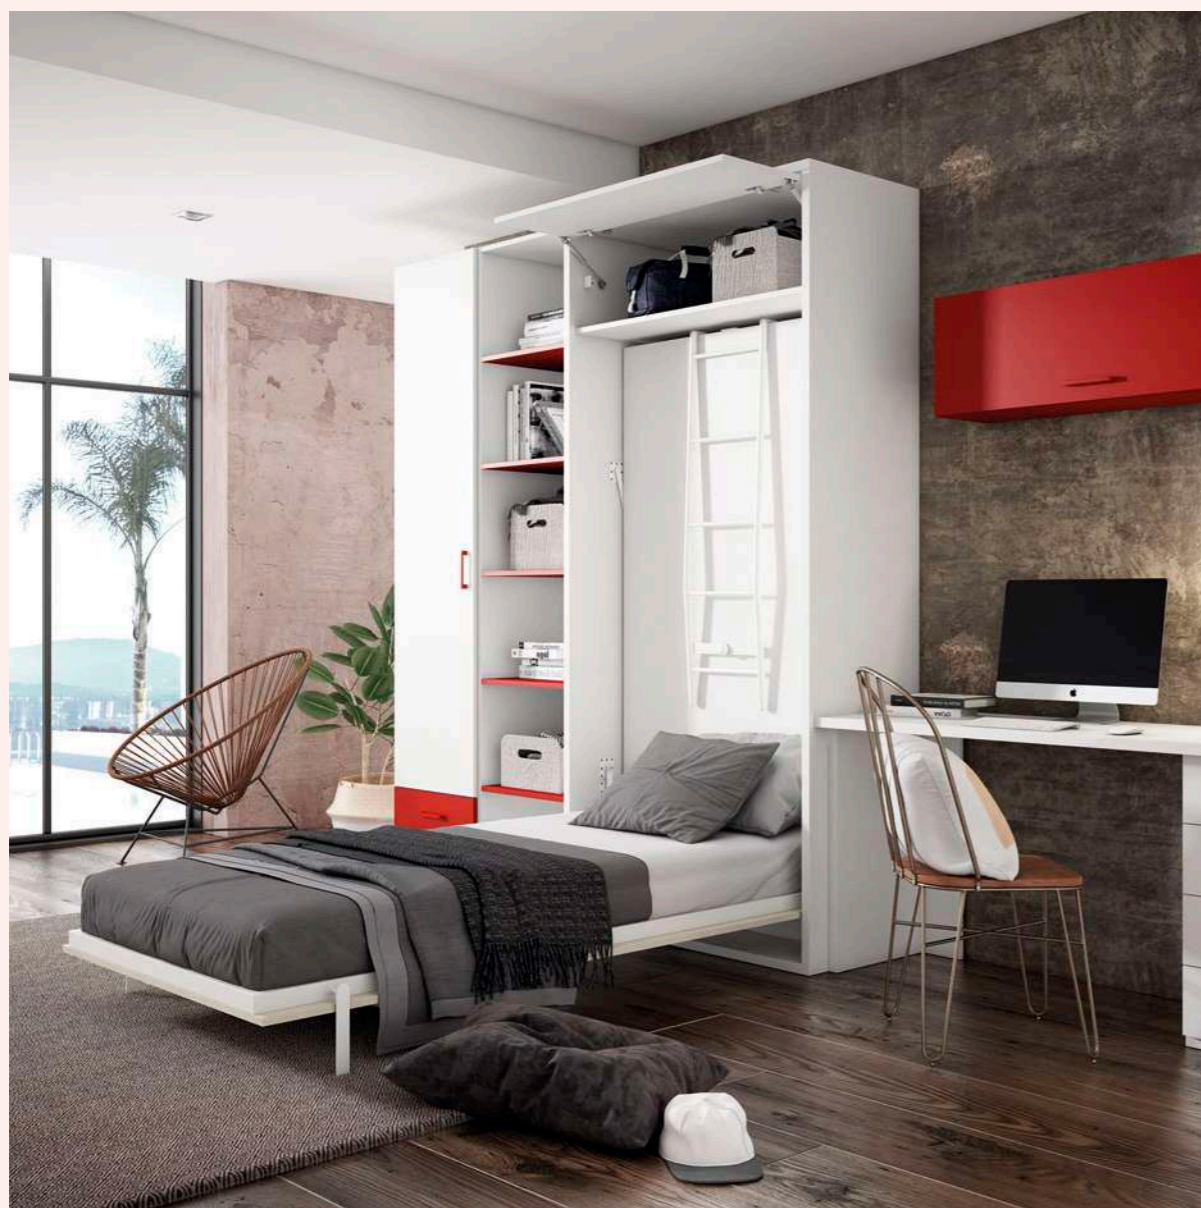

EXPLORA 026

Acabado Base: Blancera
Combinación: Rubí y Piedra
Tirador: Metálico 140 Rubí

CALIDAD DE VIDA, ELEMENTOS
INCREIBLES QUE TE HARÁN EL DÍA A DÍA
MÁS CÓMODO Y SENCILLO.

CAM
AS
ABATI
BLES

359

54