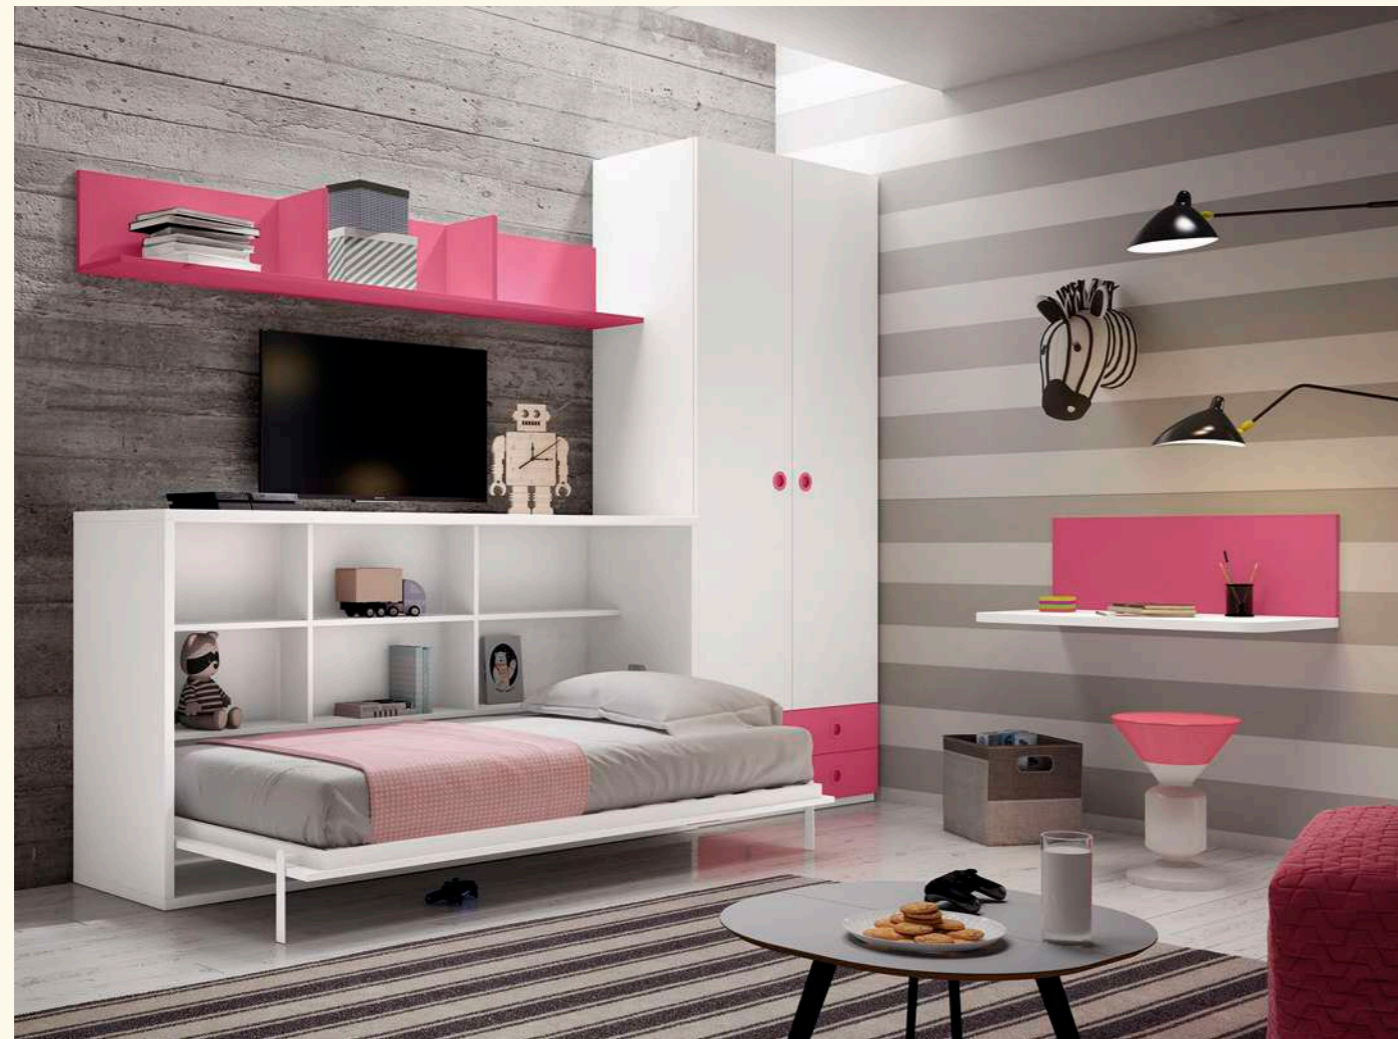

306

54

100

EXPLORA 028

Acabado Base: Rústico
Combinación: Vainilla y Pizarra
Tirador: Metálico 140
y Redondo Embutido Vainilla

ACABADOS, ANCHOS, LARGOS
Y PROFUNDIDADES ESPECIALES, EXPLORA
A TU MEDIDA.

CAM
AS
ABATI
BLES