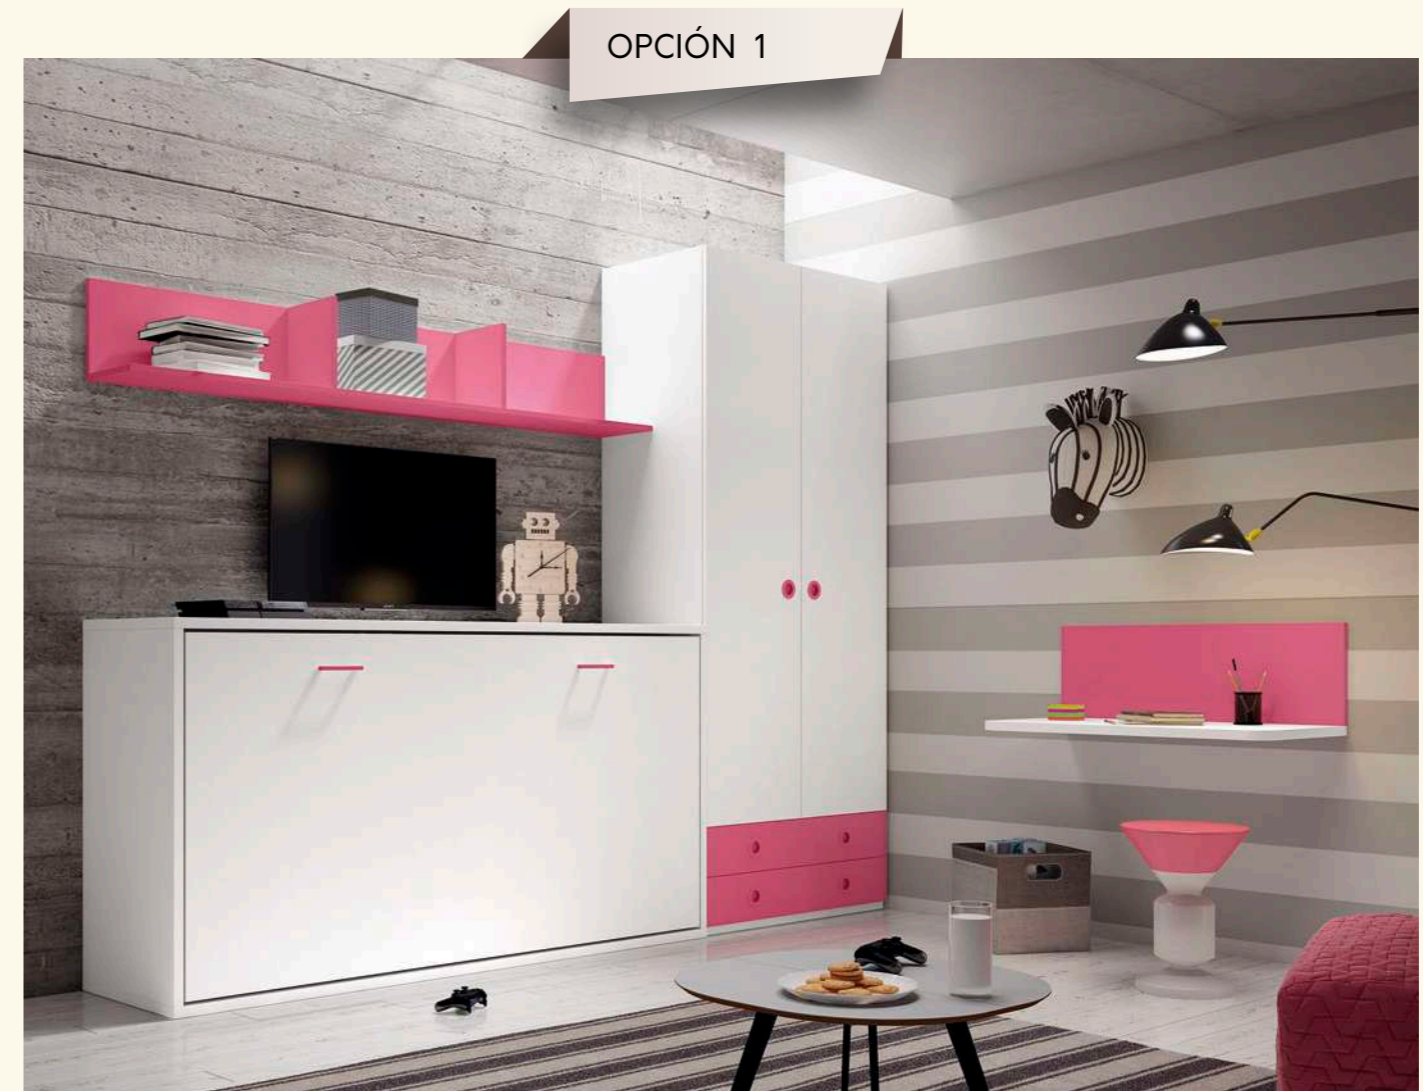

306

54

100

EXPLORA 028

Acabado Base: Rústico
Combinación: Vainilla y Pizarra
Tirador: Metálico 140
y Redondo Embutido Vainilla

ACABADOS, ANCHOS, LARGOS
Y PROFUNDIDADES ESPECIALES, EXPLORA
A TU MEDIDA.

CAM
AS
ABATI
BLES