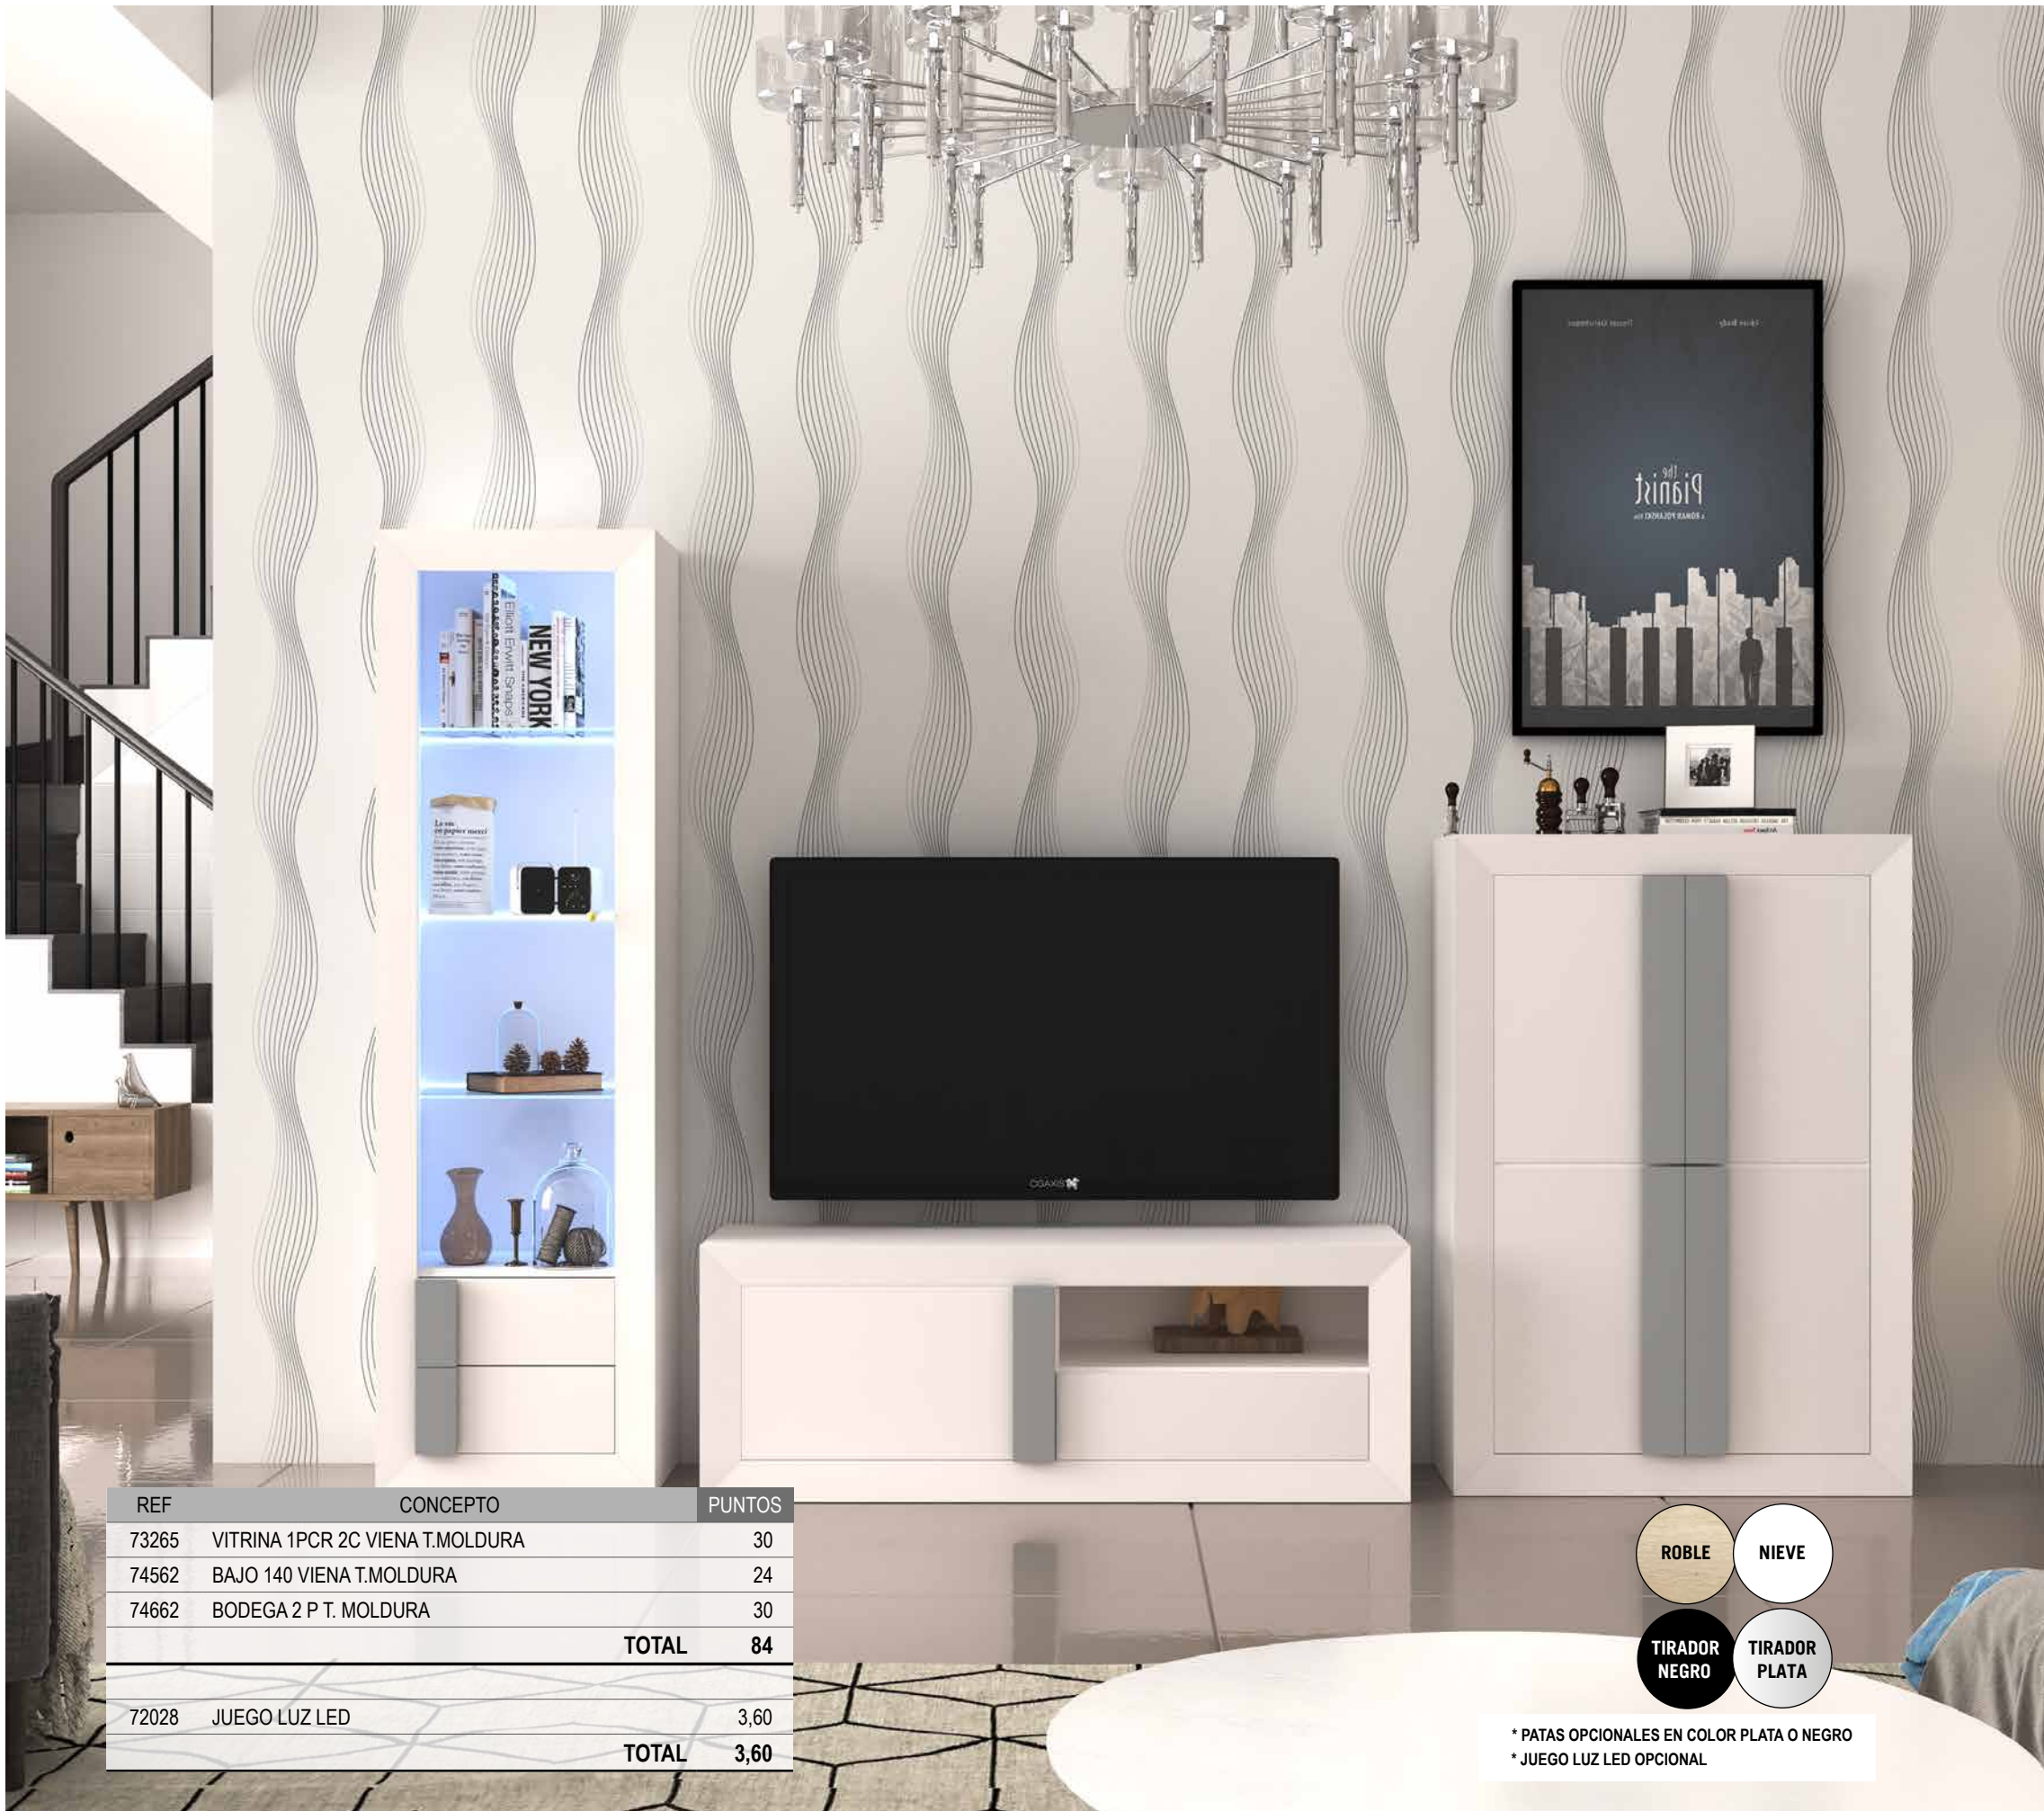

REF	CONCEPTO	PUNTOS
73265	VITRINA 1PCR 2C VIENA T.MOLDURA	30
74562	BAJO 140 VIENA T.MOLDURA	24
74662	BODEGA 2 P T. MOLDURA	30
TOTAL		84
72028	JUEGO LUZ LED	3,60
TOTAL		3,60

* PATAS OPCIONALES EN COLOR PLATA O NEGRO
* JUEGO LUZ LED OPCIONAL