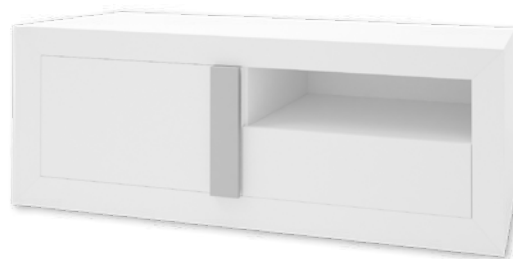

74562 BAJO 140 VIENA T.MOLDURA. P.: 24