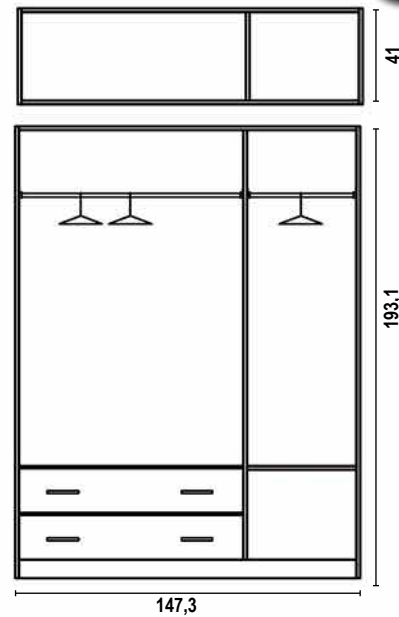

Interior Textil - Cajones con guía metálica

REF.	ARTÍCULO	ALTO	ANCHO	FONDO	PUNTOS
26006	Altillo 3 p.	41	147,3	51,6	14
26310	Armario 3 p. 2c.	193,1	147,3	51,6	35