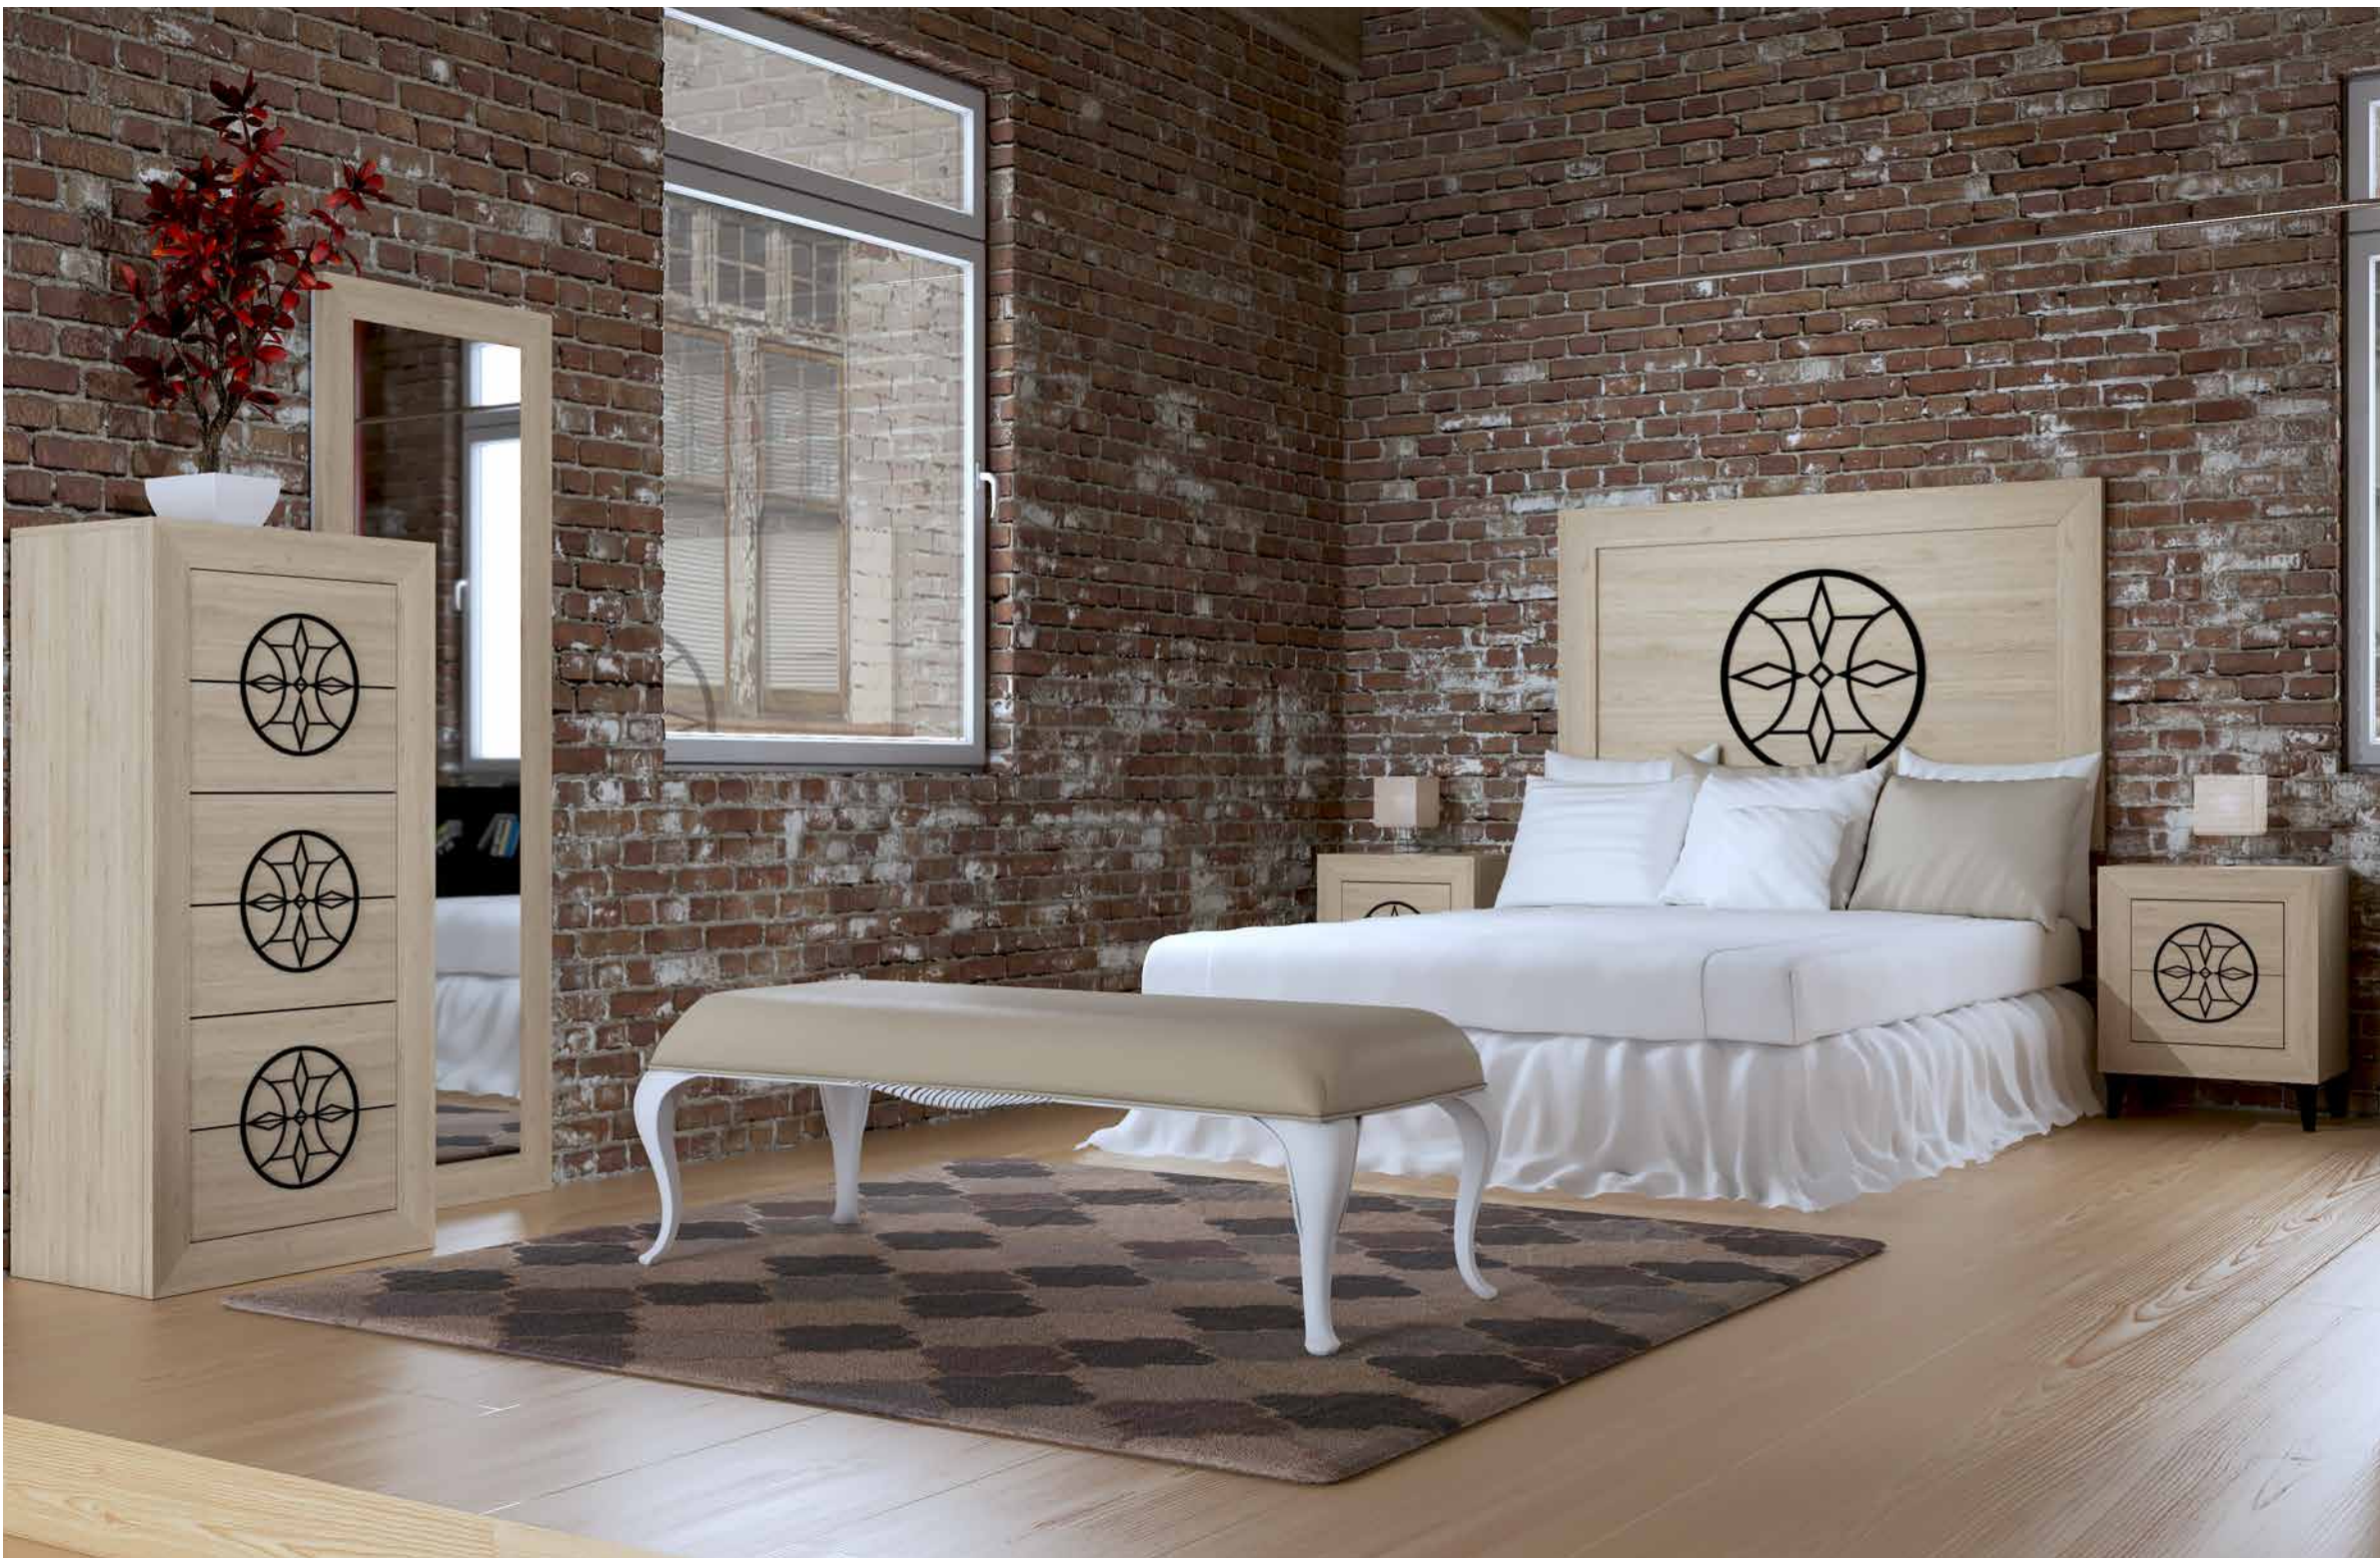

REF	CONCEPTO	PUNTOS
55534	CABECERO VIENA ROSETA ROBLE	22
53653	MESITA 2C VIENA ROBLE T. ROSETA	14
53653	MESITA 2C VIENA ROBLE T. ROSETA	14
53861	SINFONIER VIENA ROBLE T. ROSETA	33
54065	ESPEJO PIE VIENA ROBLE	11
	TOTAL	94
72026	JUEGO DE 4 PATAS x2	2,50
	TOTAL	5

* PATAS OPCIONALES EN COLOR PLATA O NEGRO