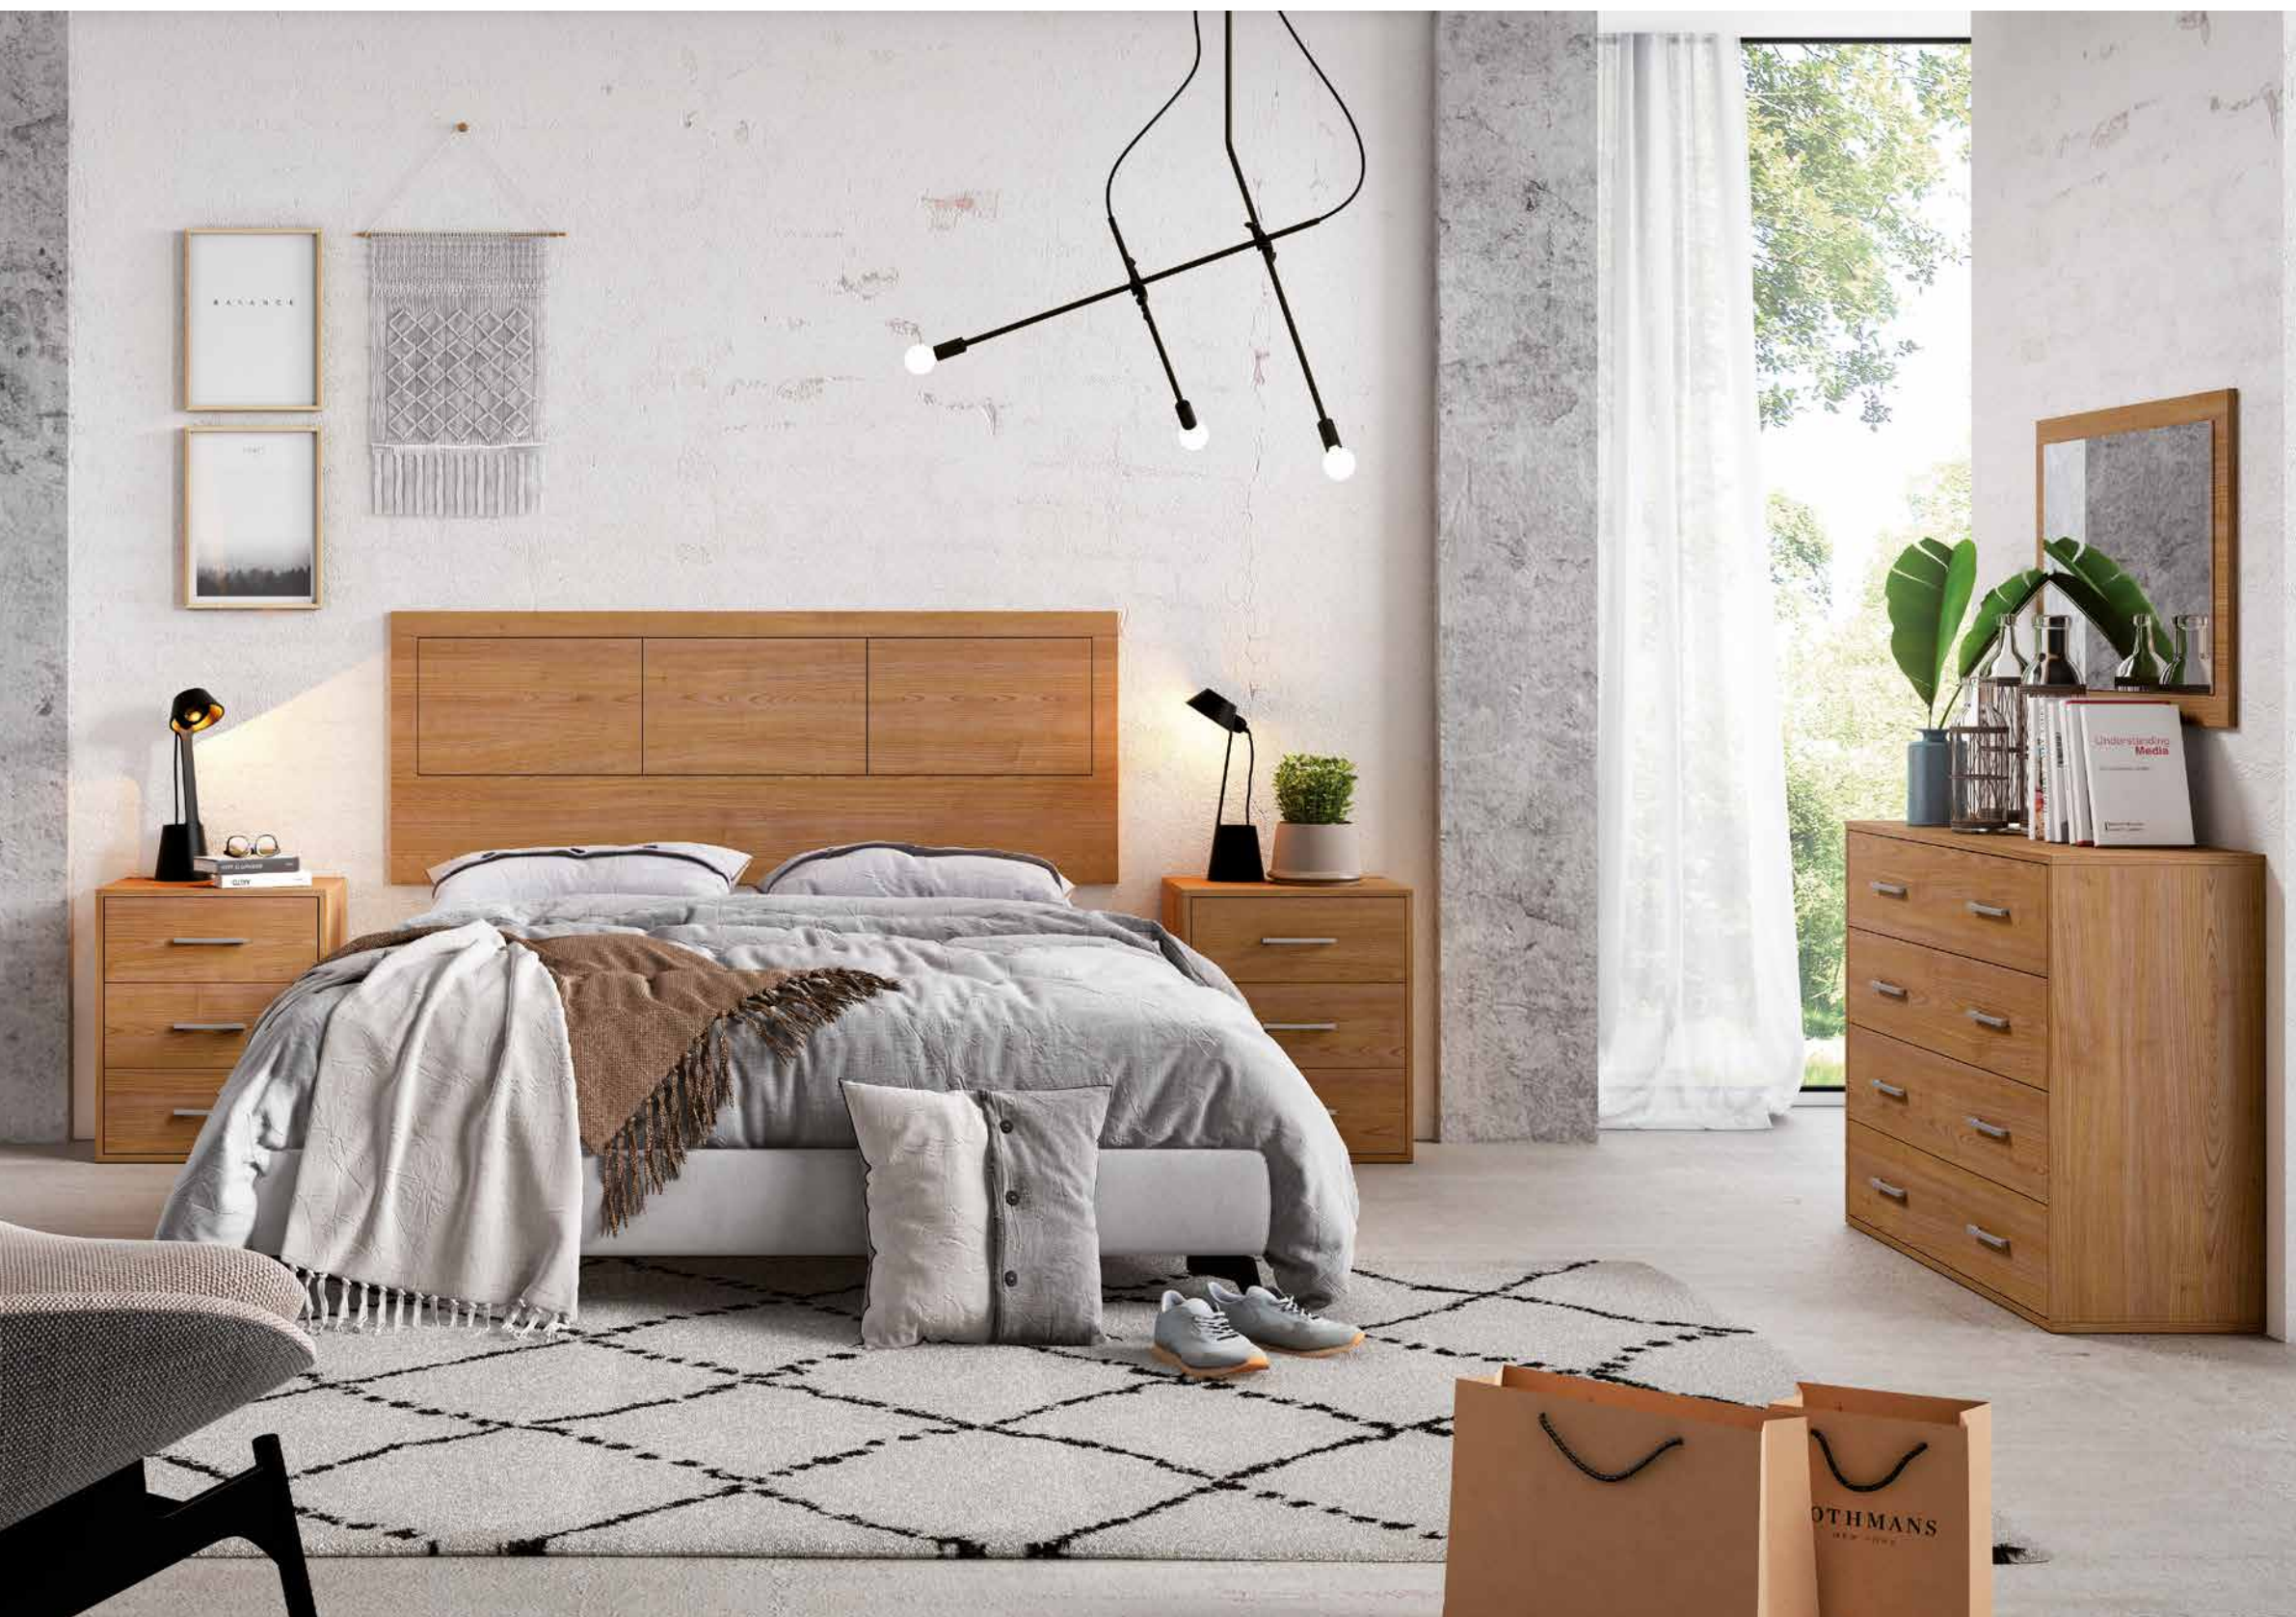

REF	CONCEPTO	PUNTOS
55513	CABECERO PR1 CEREZO	8,30
53618	MESITA 3C NEW PLUS CEREZO/3C CEREZO	9
53618	MESITA 3C NEW PLUS CEREZO/3C CEREZO	9
53920	CÓMODA 4C NEW PLUS CEREZO/4C CEREZO	18,50
54004	ESPEJO MARCO NEW PROMO Y NEW PLUS	6,20
00000	T. PLATA INCLUIDOS	0
TOTAL		51

* PATAS OPCIONALES EN COLOR BLANCO O NEGRO