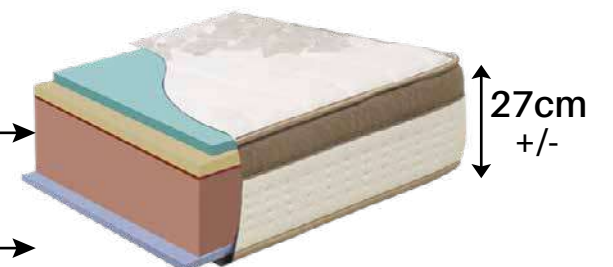

VISCO LUXE

* Se entrega enrollado

Entrega Inmediata

MEDIDAS	90x190	105x190	135x190	150x190
PUNTOS	26,2	29	35,6	38,4

Medidas Especiales bajo pedido

MEDIDAS	90x180	105x180	135x180	150x180	160x180	180x180	200x180
PUNTOS	26,2	29	35,6	38,4	48	52	56

MEDIDAS	90x200	105x200	135x200	150x200	160x190 160 x200	180x190 180 x200	200x190 200 x200
PUNTOS	30,13	33,35	40,94	44,16	48	52	56

Tela stretch
Viscoelástica súper adaptable
Espuma súper suave
Fibrablock antialérgica

HR núcleo Confort Adapt

Goma con perfil confort
Tela stretch