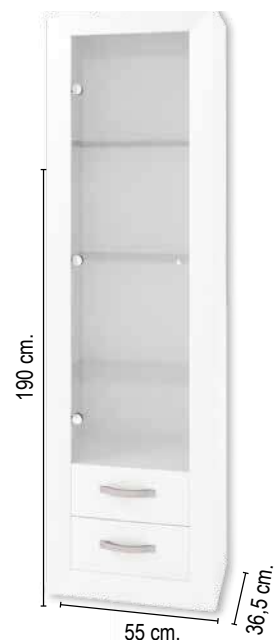

75062 APARADOR VIENA T.MOLDURA. P.: 30

74562 BAJO 140 VIENA T.MOLDURA. P.: 24

74565 BAJO 180 VIENA T.MOLDURA P.: 30

Técnico Viena Tirador Clásico

73260 VITRINA 2PCR 2C VIENA T.CLÁSICO. P.: 39

73263 VITRINA 1PCR 2C VIENA T.CLÁSICO. P.: 30