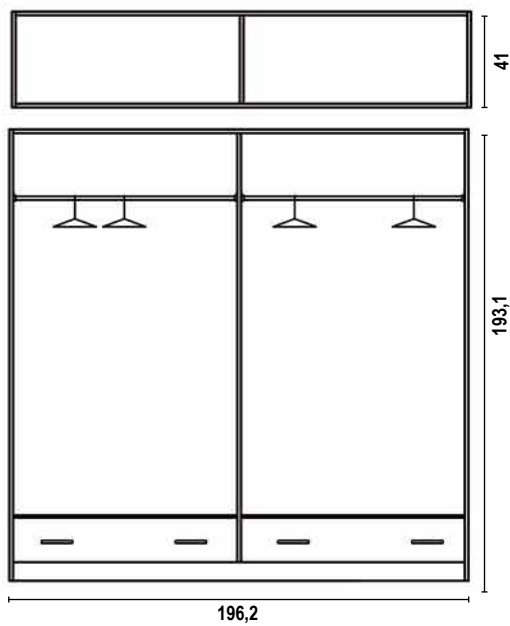

Interior Textil - Cajones con guía metálica

REF.	ARTÍCULO	ALTO	ANCHO	FONDO	PUNTOS
26009	Altillo 4 p.	41	196,2	51,6	17
56504	Armario 4 p. 2c.	193,1	196,2	51,6	43