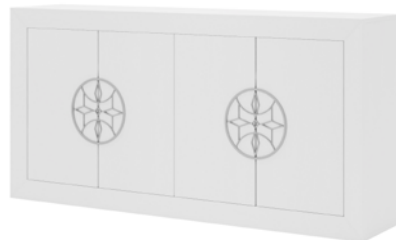

73223 ESTANTES 140x25x3 VIENA P.: 3,50
73224 ESTANTES 180x25x3 VIENA P.: 4,20

JUEGO DE PATAS
72025 4 PATAS P.: 2,5

72028 LUZ LED P.: 3,60

74664 BODEGA 1P VIENA T.ROSETA. P.: 22

74661 BODEGA 2P VIENA. T.ROSETA. P.: 30