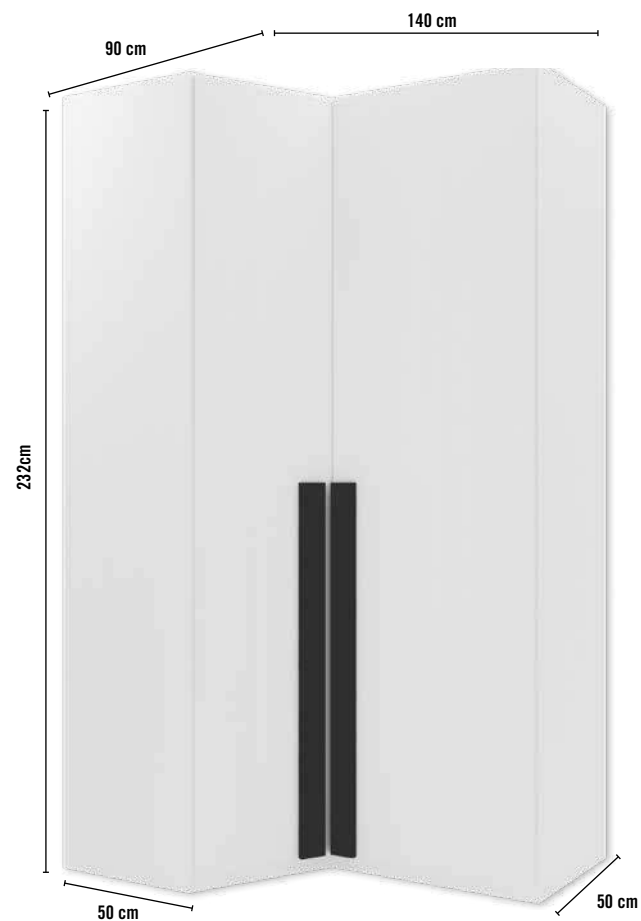

* PATAS OPCIONALES EN COLOR PLATA O NEGRO

56905 ARMARIO 1P LARGA VIENA T. MOLDURA P: 24,5
 56904 ARMARIO 1P 2C VIENA T. MOLDURA P: 29

56903 ARMARIO 2P LARGA VIENA T. MOLDURA P: 36
 56902 ARMARIO 2P 2C VIENA T. MOLDURA P: 43