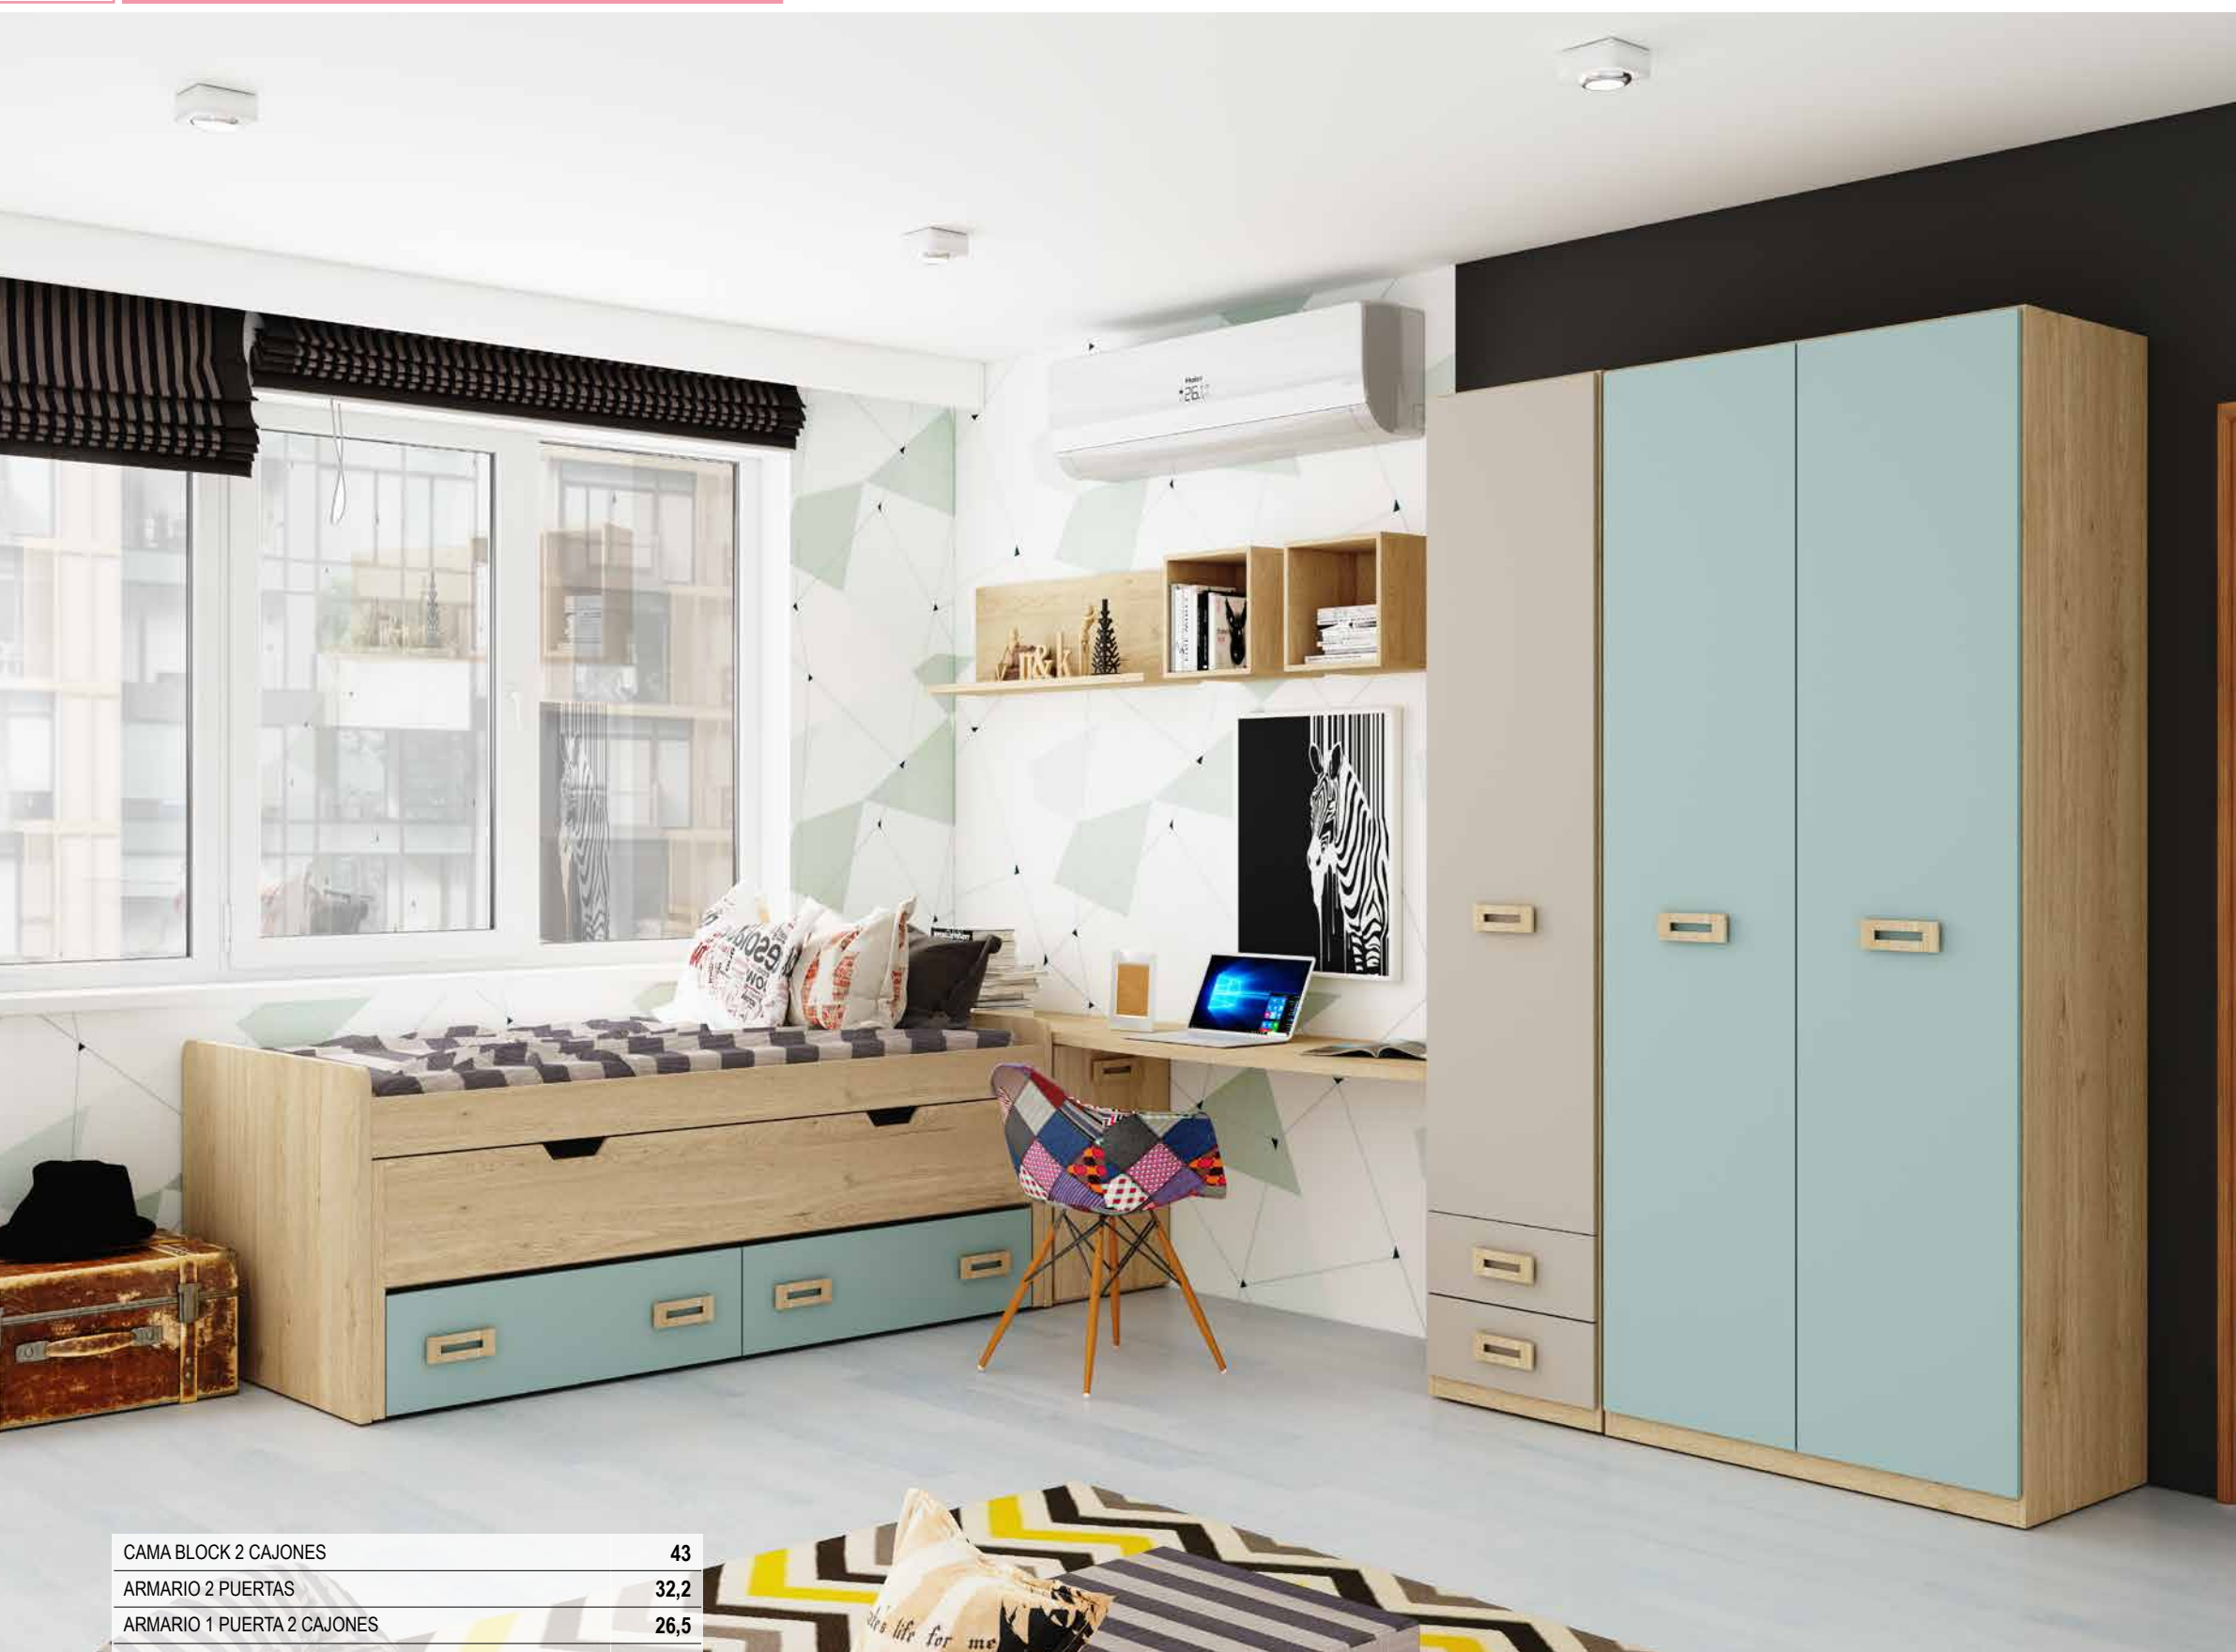

Interior Armario 4P 4C
DISEÑO TEXTIL

Nahi Saifan

JUVENIL

COMPOSICIONES Y TÉCNICOS

CAMA BLOCK 2 CAJONES	43
ARMARIO 2 PUERTAS	32,2
ARMARIO 1 PUERTA 2 CAJONES	26,5
CUBO START	4
CUBO START	4
DIAFANO START SIMPLE	4,5
TAPA ESCRITORIO 240 CURVA	9
ARCÓN ZAPATERO EXTRAIBLE	18
TOTAL PUNTOS	141,2