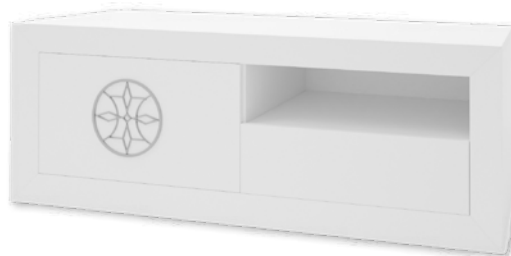

74561 BAJO 140 VIENA T.ROSETA. P.: 24