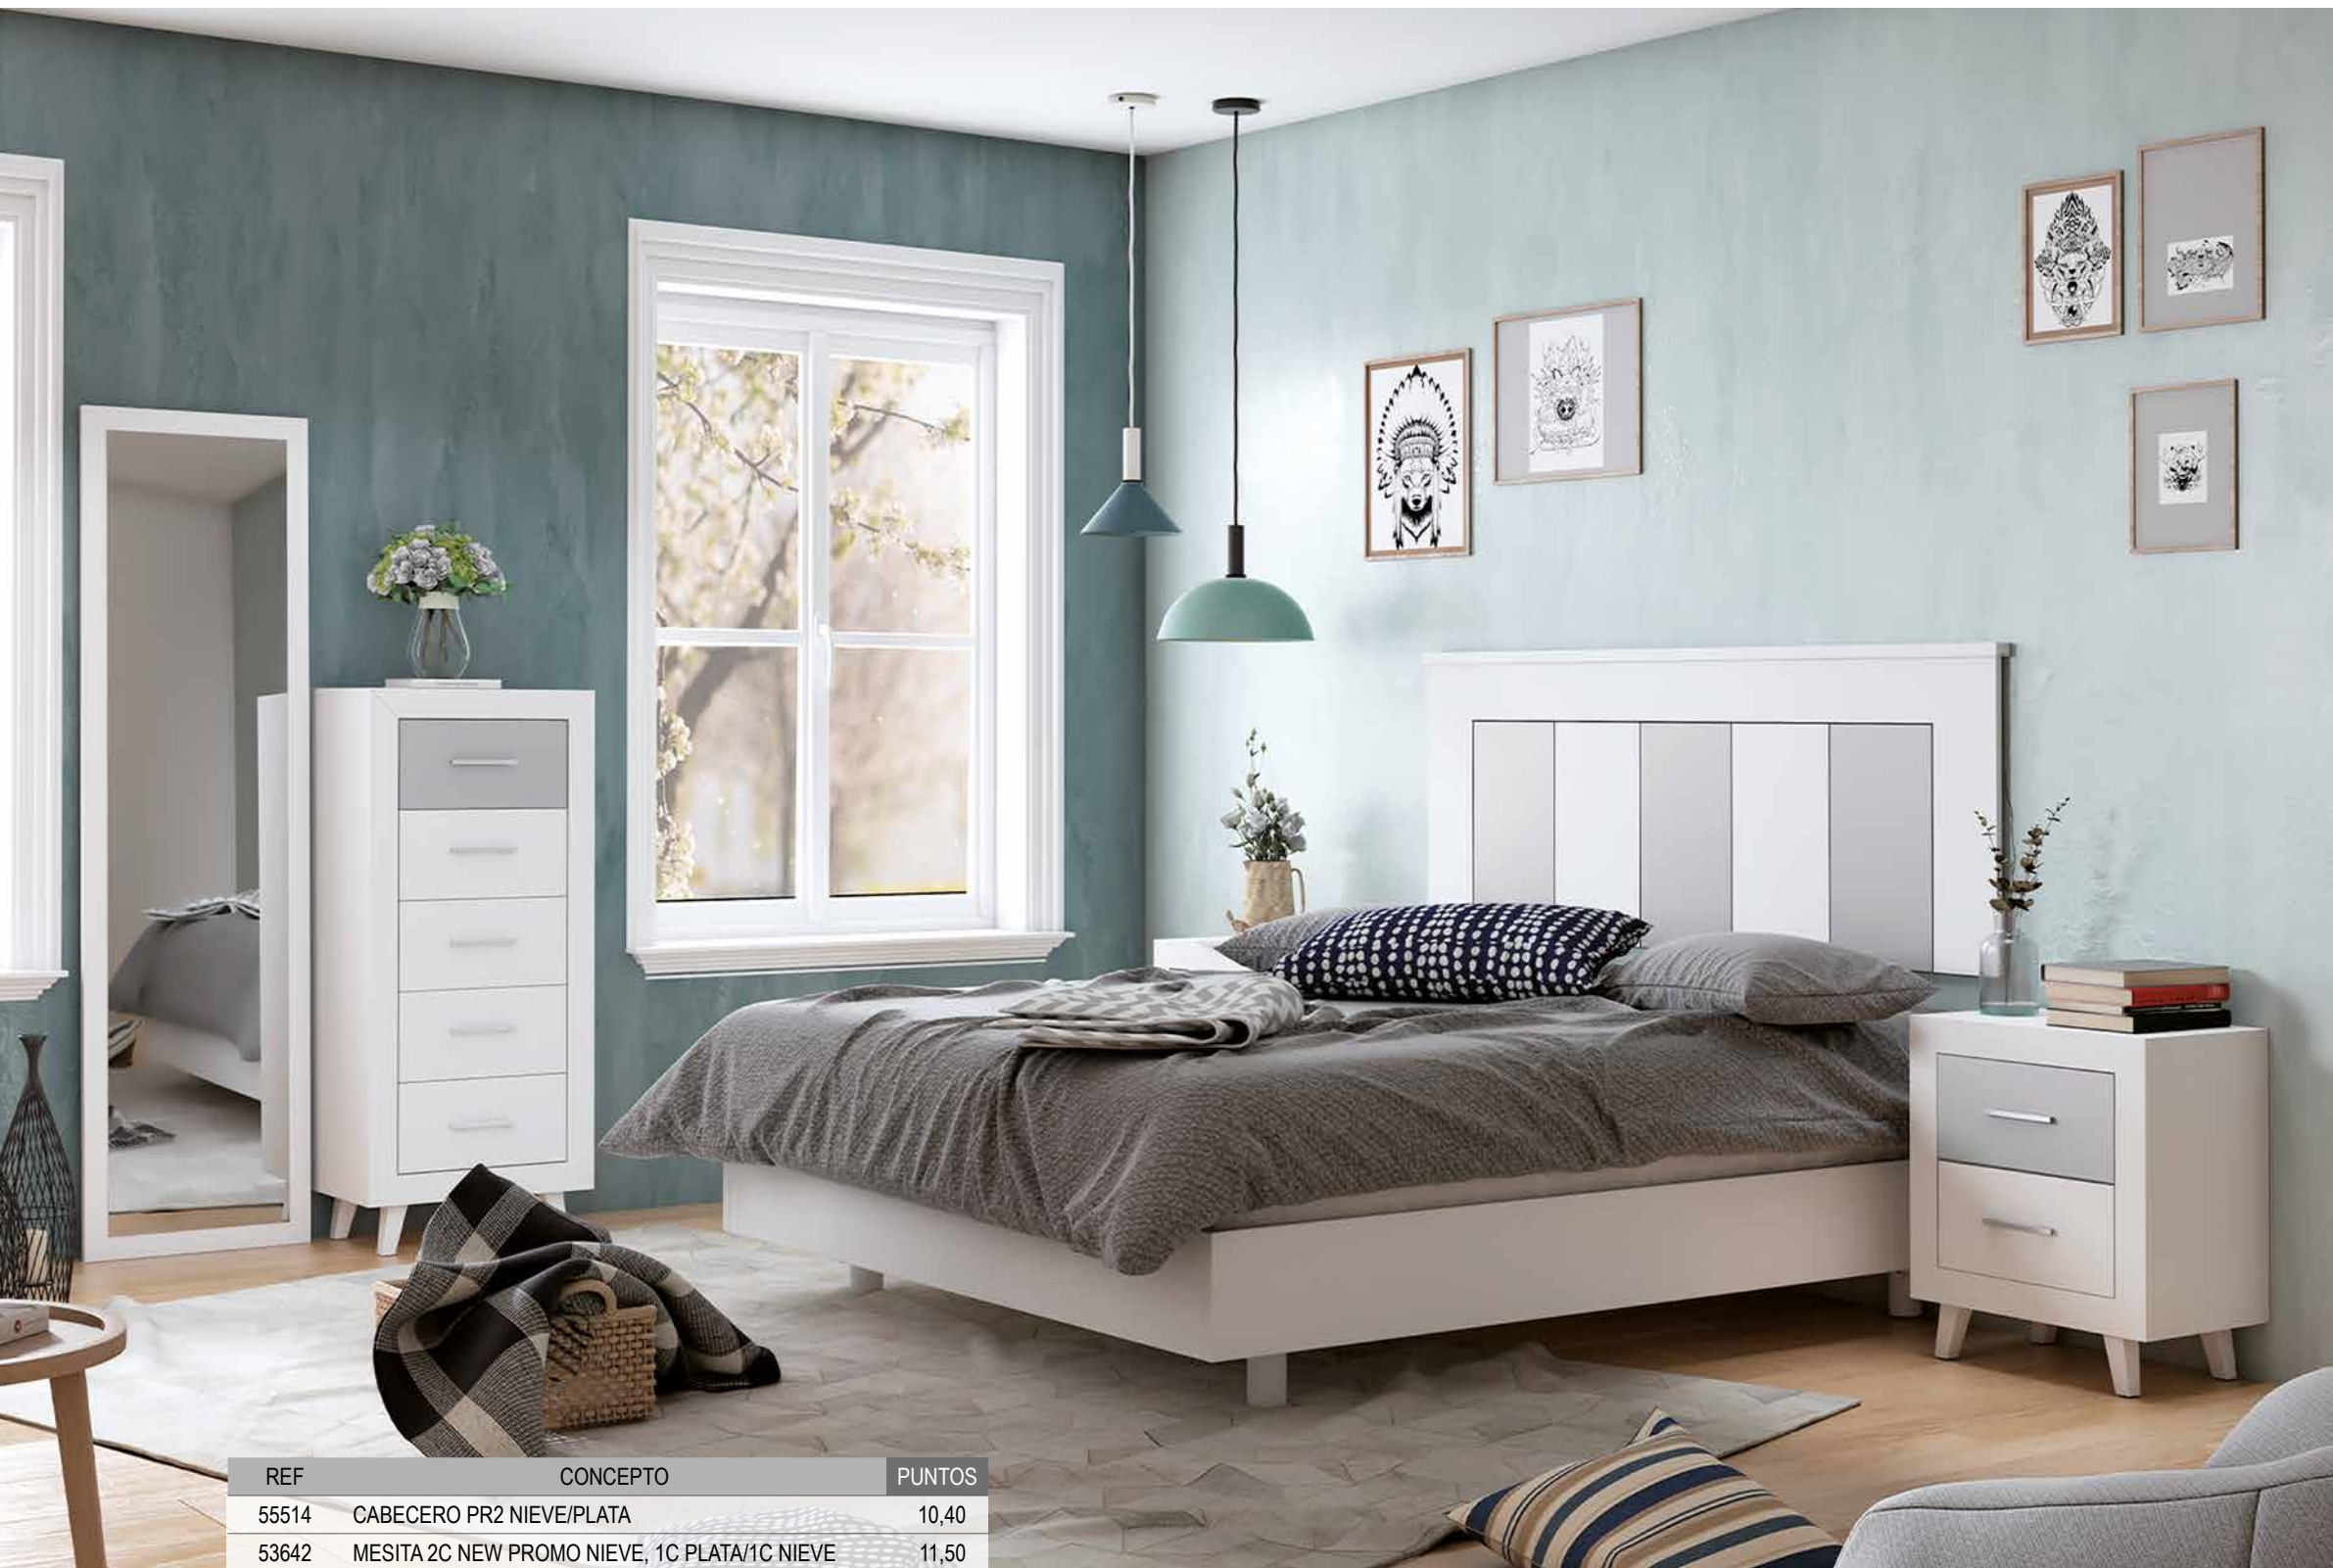

REF	CONCEPTO	PUNTOS
55514	CABECERO PR2 NIEVE/PLATA	10,40
53642	MESITA 2C NEW PROMO NIEVE, 1C PLATA/1C NIEVE	11,50
53642	MESITA 2C NEW PROMO NIEVE, 1C PLATA/1C NIEVE	11,50
53850	SINFONIER 5C NEW PROMO NIEVE, 1C PLATA/4C NIEVE	22,30
54012	ESPEJO PIE NEW PROMO Y NEW PLUS	9
00000	T. PLATA INCLUIDOS	0
TOTAL		64,70
72020	JUEGO DE 4 PATAS (SINFONIER)	1,80
72020	JUEGO DE 4 PATAS (MESITA 2C)	1,80
72020	JUEGO DE 4 PATAS (MESITA 2C)	1,80
TOTAL		5,40