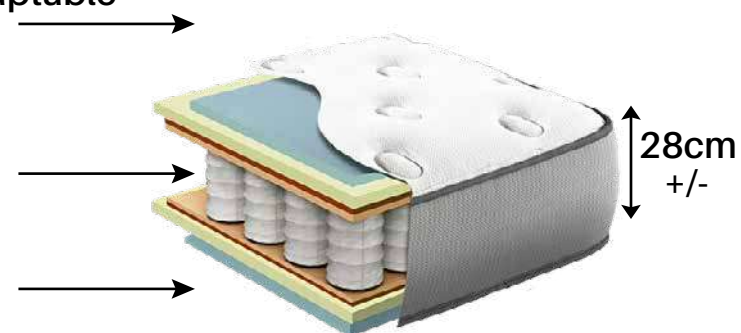

Tela stretch
Espuma súper suave
Fibrablock antialérgica
Goma con perfil confort

Muelle ensacado

Goma con perfil confort
Fibrablock antialérgica
Espuma súper suave
Tela stretch

ADAPTA

Entrega Inmediata

MEDIDAS	90x190	105x190	135x190	150x190
PUNTOS	34	39	47	51

Medidas Especiales

bajo pedido

MEDIDAS	90x180	105x180	135x180	150x180	160x180	180x180	200x180
PUNTOS	34	39	47	51	69	76	83

MEDIDAS	90x200	105x200	135x200	150x200	160x190 160 x200	180x190 180 x200	200x190 200 x200
PUNTOS	39,1	44,85	54,05	58,65	69	76	83

Tela stretch
 Viscoelástica súper adaptable
 Fibrablock antialérgica
 Espuma súper suave
 Visco Soft

Muelle ensacado

Visco Soft
 Espuma súper suave
 Fibrablock antialérgica
 Viscoelástica súper adaptable
 Tela stretch