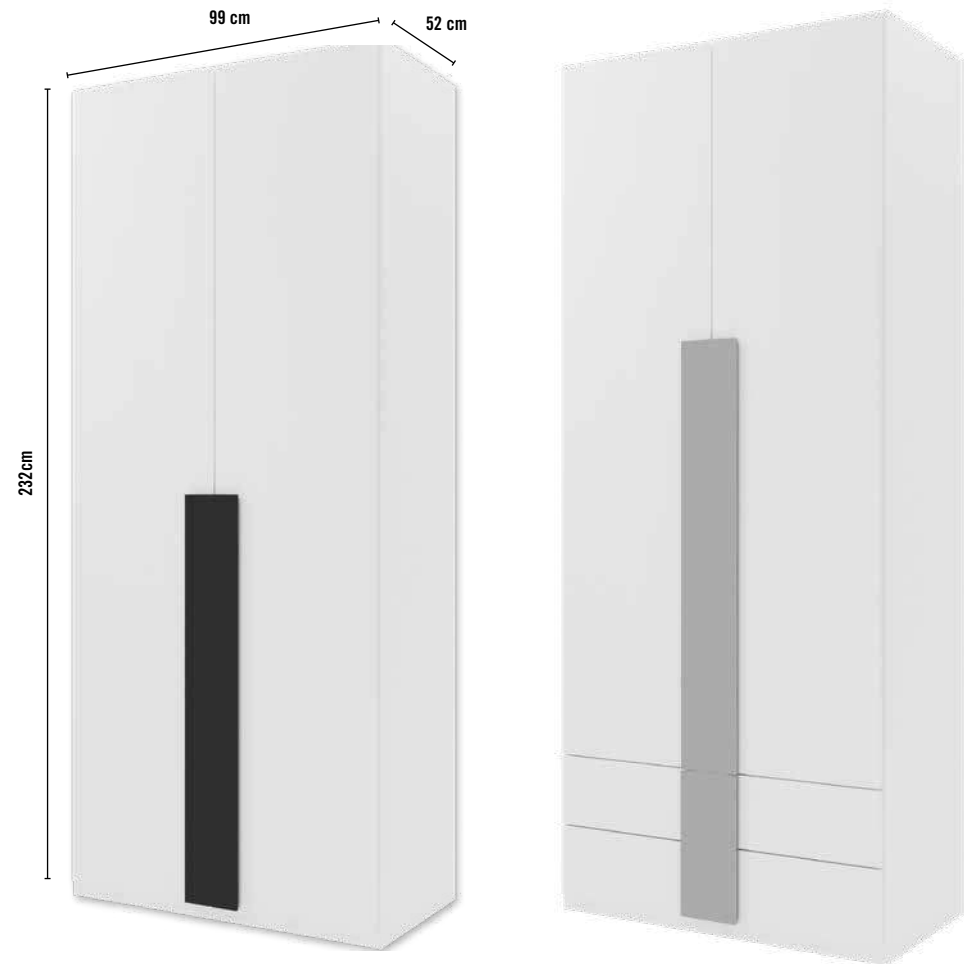

56903 ARMARIO 2P LARGA VIENA T. MOLDURA P: 36
56902 ARMARIO 2P 2C VIENA T. MOLDURA P: 43