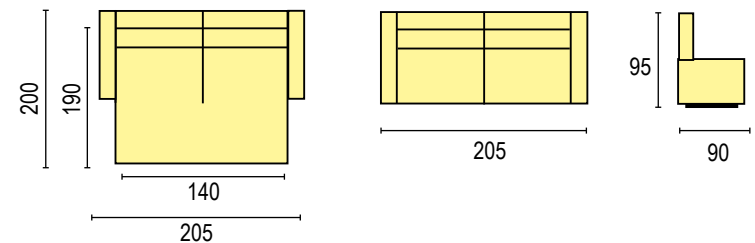

TAPICERÍA

Ruconfort

DISPONIBLE EN TELAS:

NIDO 7

NIDO 2

Sofá cama Mod. VELERO

CARACTERÍSTICAS.

- 1- Sofá cama sistema ITALIANO
- 2- El mecanismo recoge las almohadas sin necesidad de quitarlas
- 3- Estructura de acero con malla electrosoldada y madera maciza.
- 4- Espuma asientos D. 30 kg.
- 5- Respaldo 100% fibra.
- 6- Colchón espuma D.28 kg./m³ cerrado y ribeteado.
- 7- Medidas Colchón 190x140x14
- 8- Patas de acero inoxidable.

	ALTO	ANCHO	FONDO	PUNTOS
SOFÁ CAMA	95	205	90	93
SOFÁ ABIERTO	Cama de 190x140			

CARACTERÍSTICAS.

- 1- Reclinable, extraíble y con arcón
- 2- Espuma asiento 30kg.
- 3- Respaldo 100% fibra
- 4- Patas de acero inoxidable