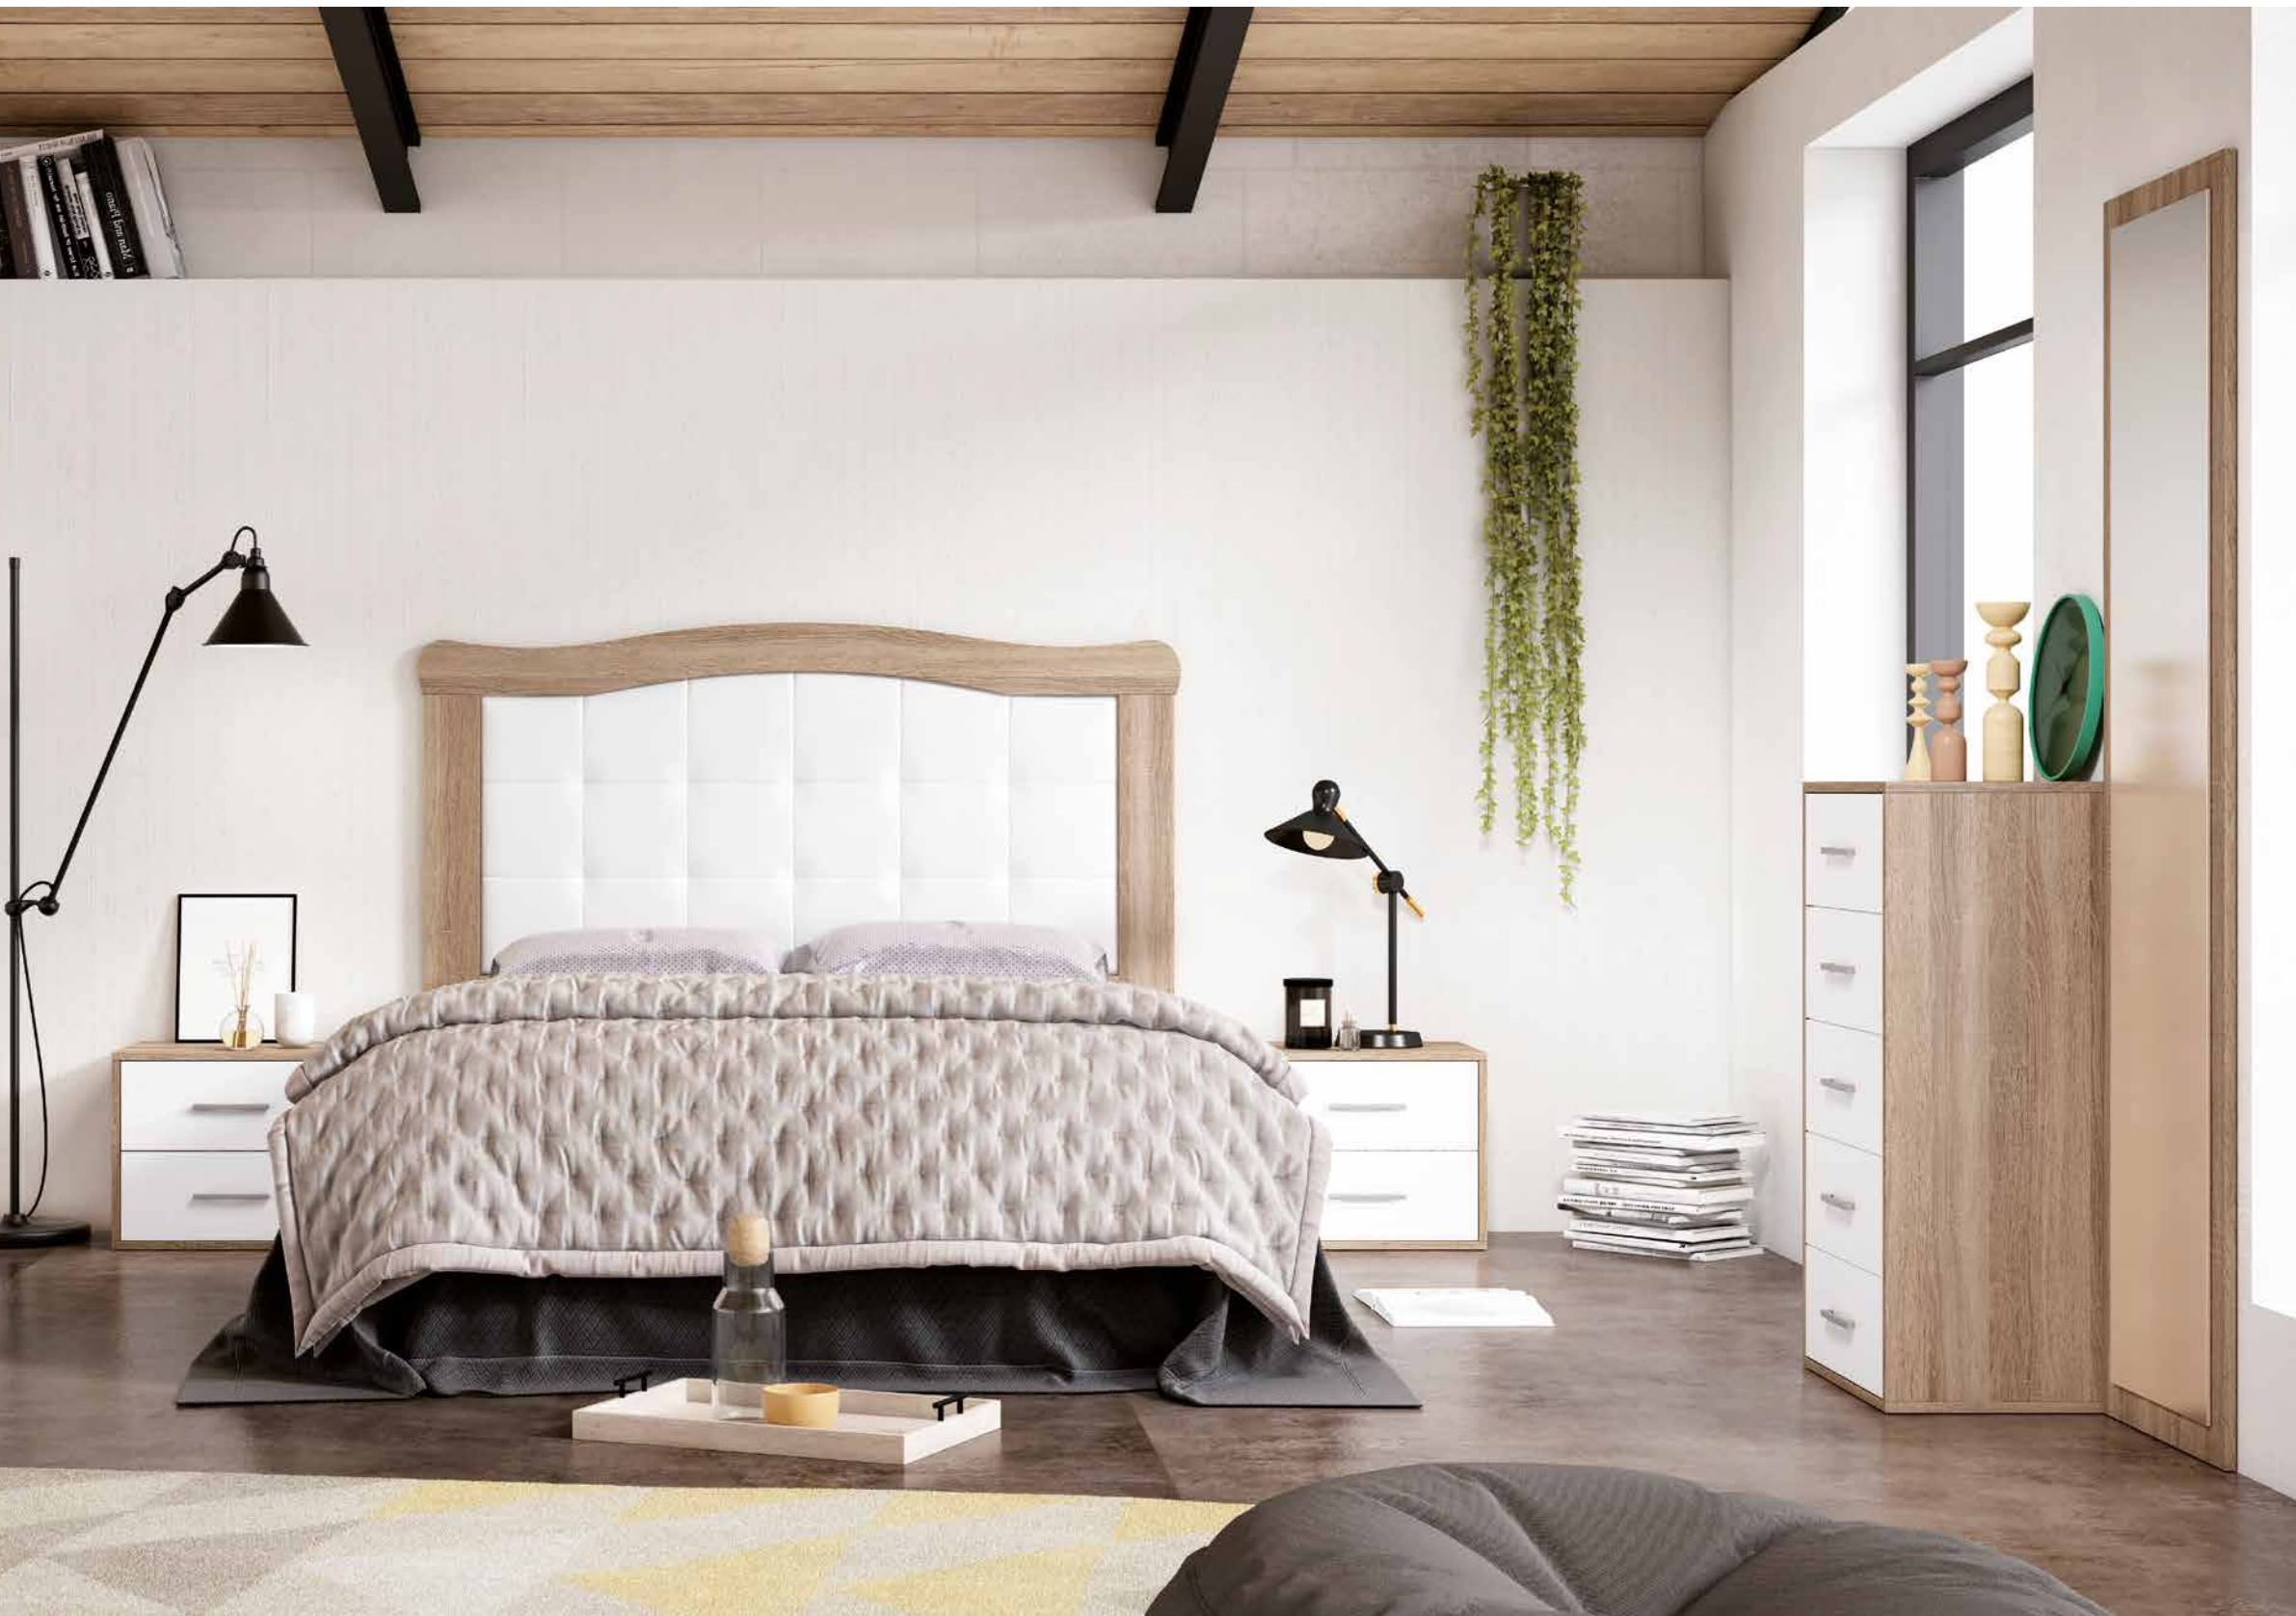

REF	CONCEPTO	PUNTOS
55594	CABECERO CLASSIC SUELO CAMBRIAN NIEVE	17
53620	MESITA 2C NEW PLUS CAMBRIAN 2C NIEVE	6,30
53620	MESITA 2C NEW PLUS CAMBRIAN 2C NIEVE	6,30
53820	SINFONIER 5C NEW PLUS CAMBRIAN 5C NIEVE	14
54012	ESPEJO PIE NEW PROMO Y NEW PLUS	9
00000	T. PLATA INCLUIDOS	0
TOTAL		52,6

* PATAS OPCIONALES EN COLOR BLANCO O NEGRO