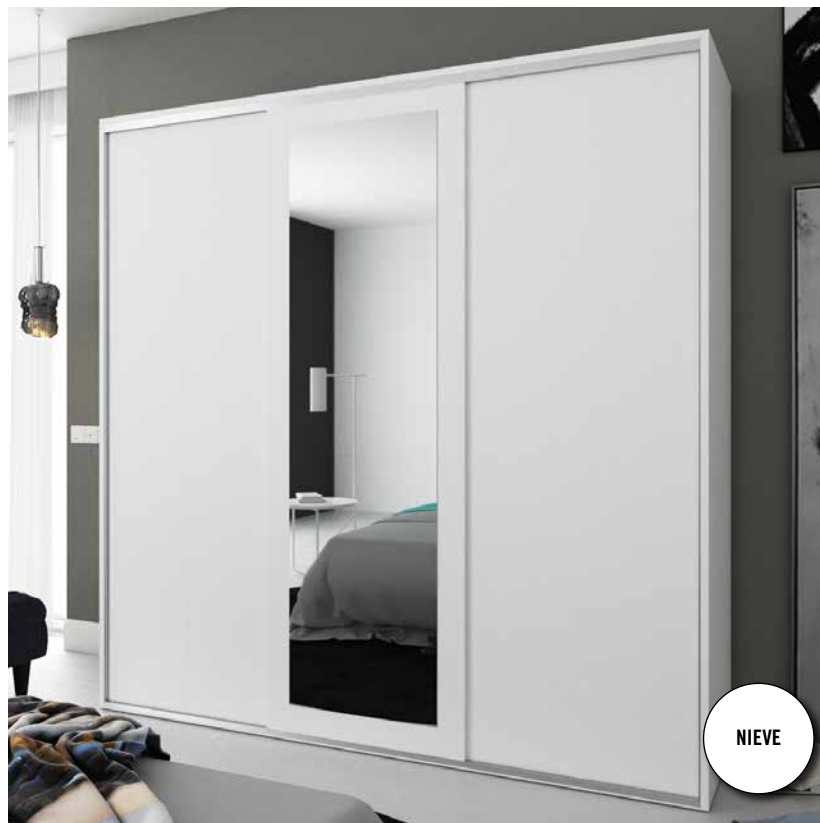

REF.	ARTÍCULO	ALTO	ANCHO	FONDO	PUNTOS
56566	Corredera 3P. con Luna	232	235	60	87

*Grosor de costados 16mm