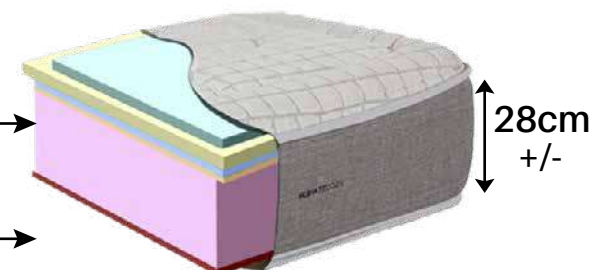

Medidas Especiales bajo pedido

MEDIDAS	90x180	105x180	135x180	150x180	160x180	180x180	200x180
PUNTOS	37	39	47	50	64	68	73

MEDIDAS	90x200	105x200	135x200	150x200	160x190 160 x200	180x190 180 x200	200x190 200 x200
PUNTOS	42,55	44,85	54,05	57,50	64	68	73

Tela stretch
Viscoelástica súper adaptable
Fibrablock antialérgica
Espuma súper suave

HR núcleo Confort Adapt

Goma con perfil confort
Tela 3D