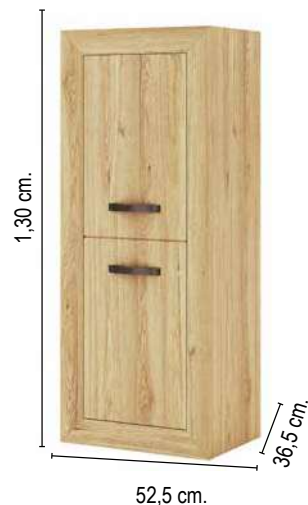

74663 BODEGA 1P VIENA T.CLÁSICO. P.: 22