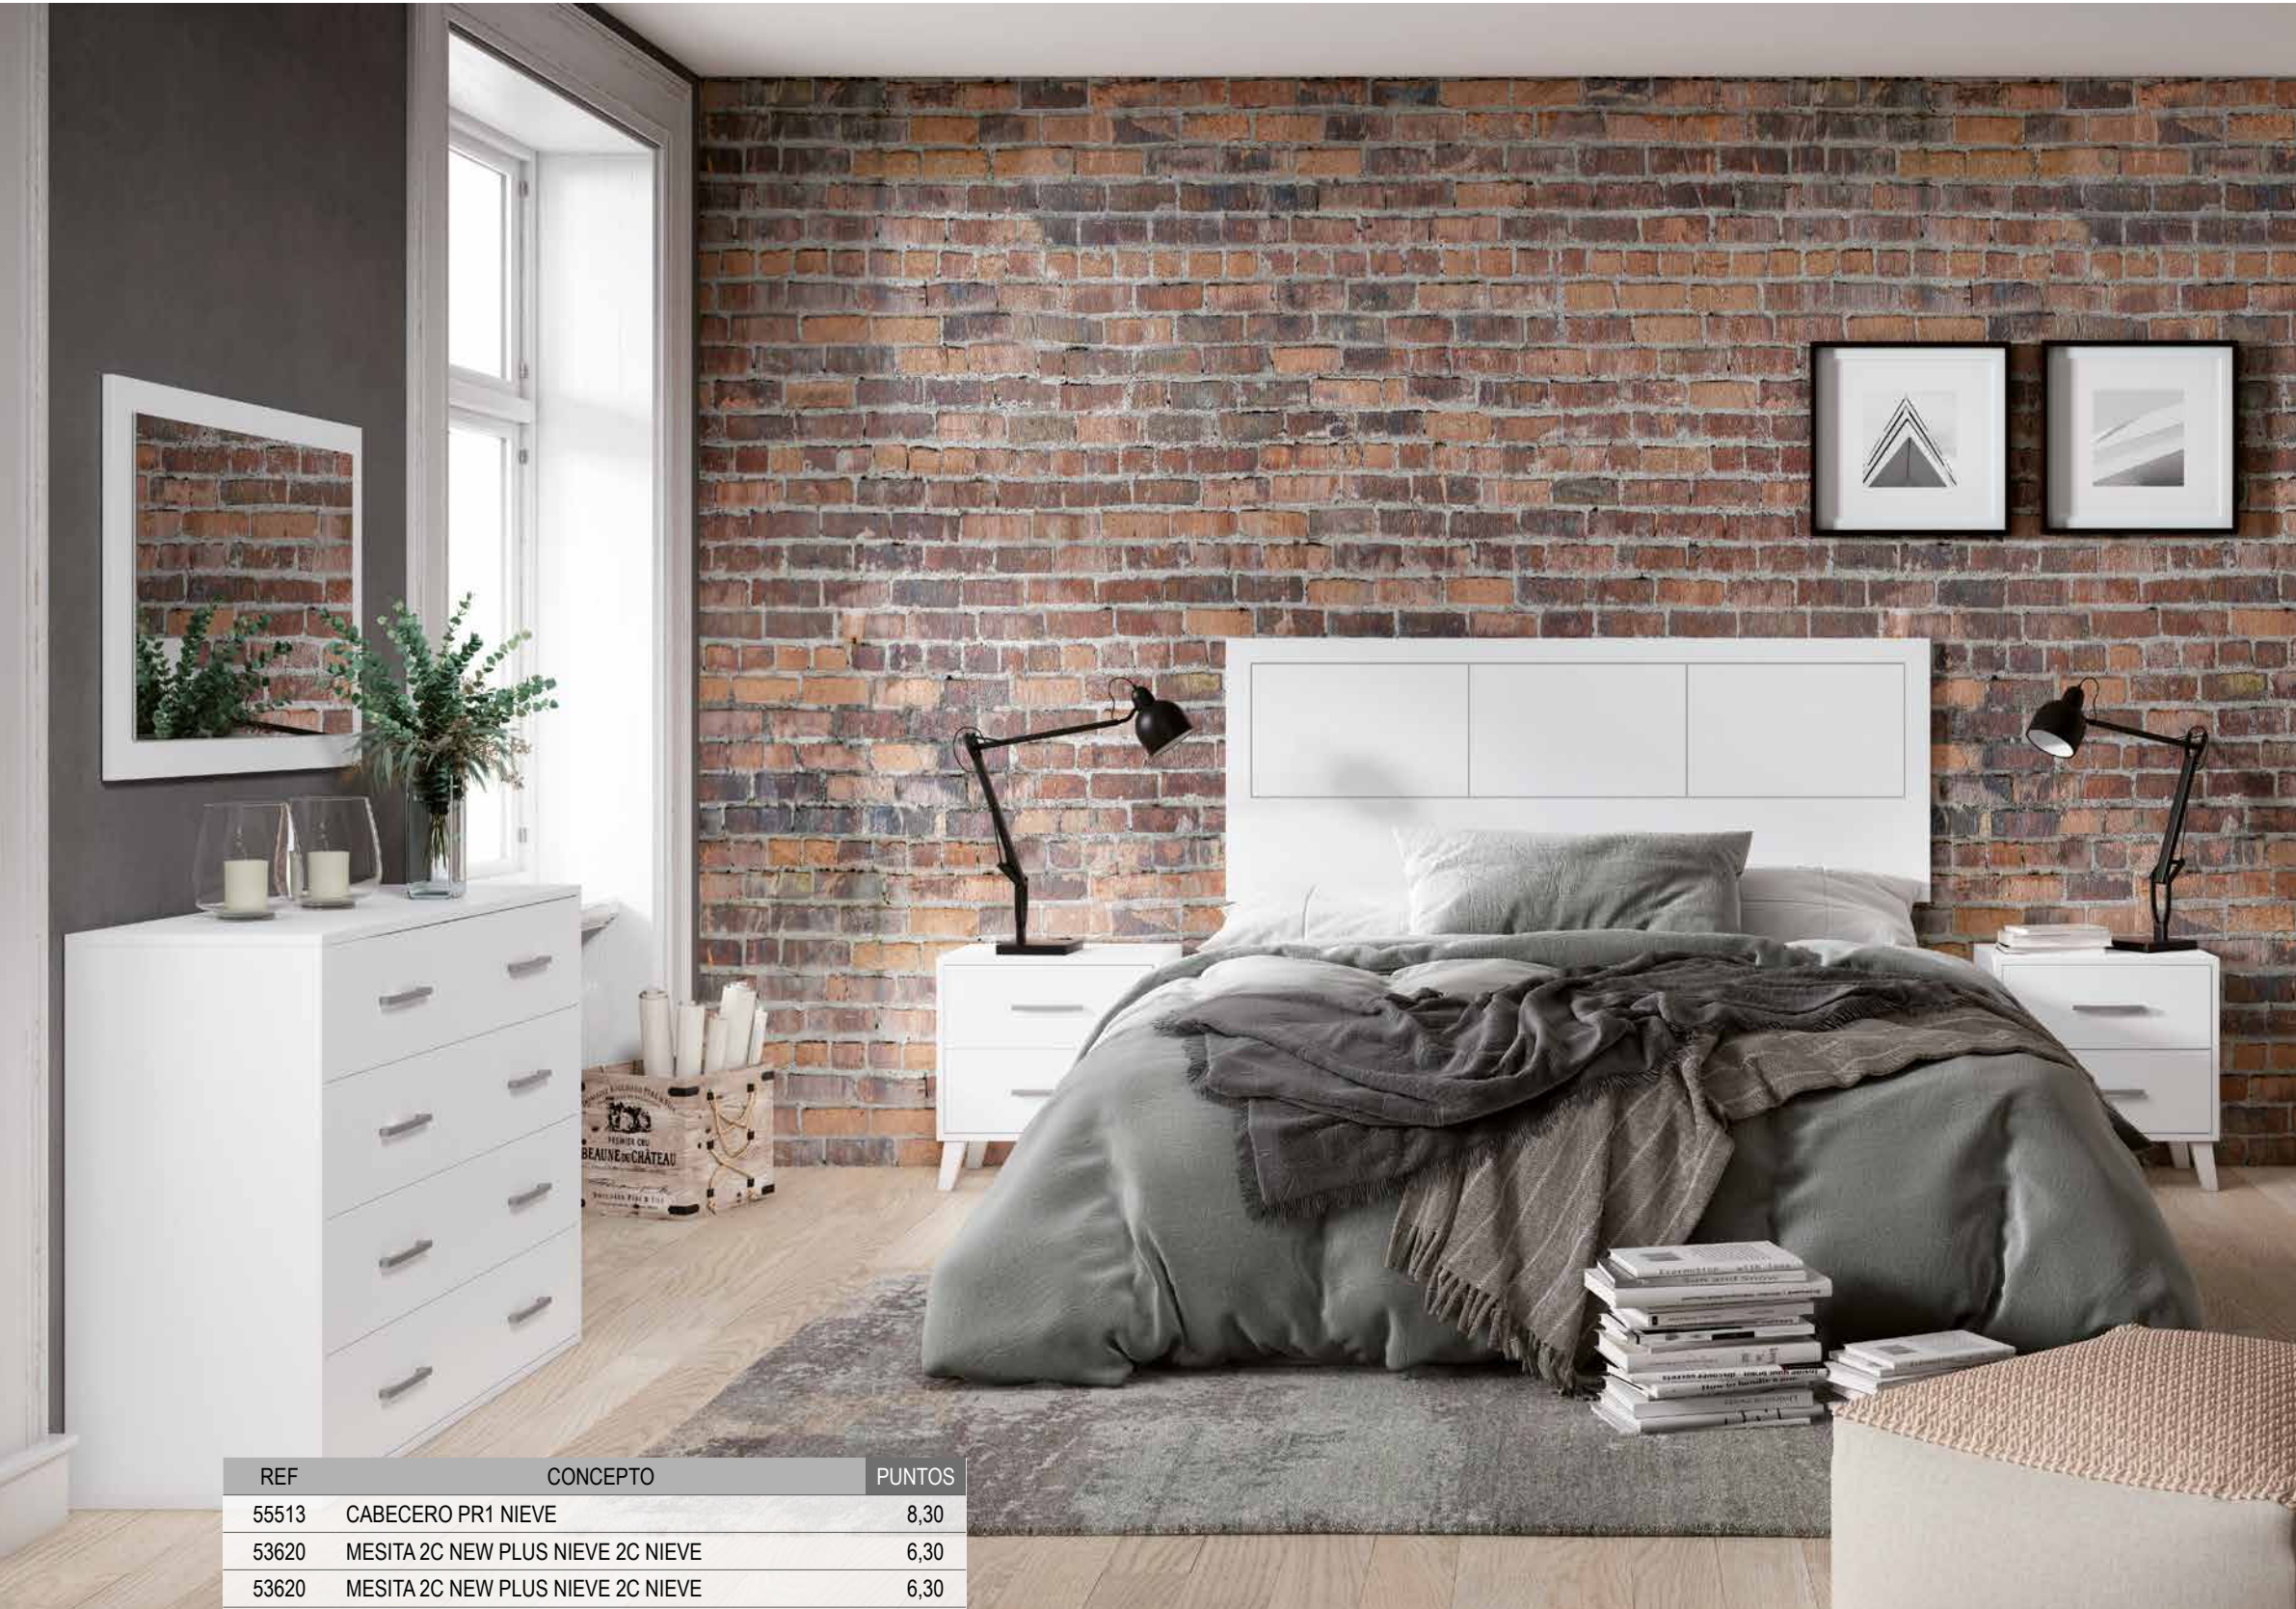

ESTANTE ARMARIO 1,80 BERLÍN

56773 P.: 2,90

CAJONERAS OPCIONAL TEXTIL

56771 ALTO: 50 ANCHO: 75 FONDO: 45 P.: 13,50

TEXTURA CAJONERAS

CAJONERA DISPONIBLE EN KIT

REF	CONCEPTO	PUNTOS
55513	CABECERO PR1 NIEVE	8,30
53620	MESITA 2C NEW PLUS NIEVE 2C NIEVE	6,30
53620	MESITA 2C NEW PLUS NIEVE 2C NIEVE	6,30
53920	CÓMODA 4C NEW PLUS NIEVE 4C NIEVE	18,50
54004	ESPEJO MARCO NEW PROMO Y NEW PLUS	6,20
00000	T. PLATA INCLUIDOS	0
TOTAL		45,6
72020	JUEGO DE 4 PATAS (MESITA 2C)	1,80
72020	JUEGO DE 4 PATAS (MESITA 2C)	1,80
TOTAL		3,60