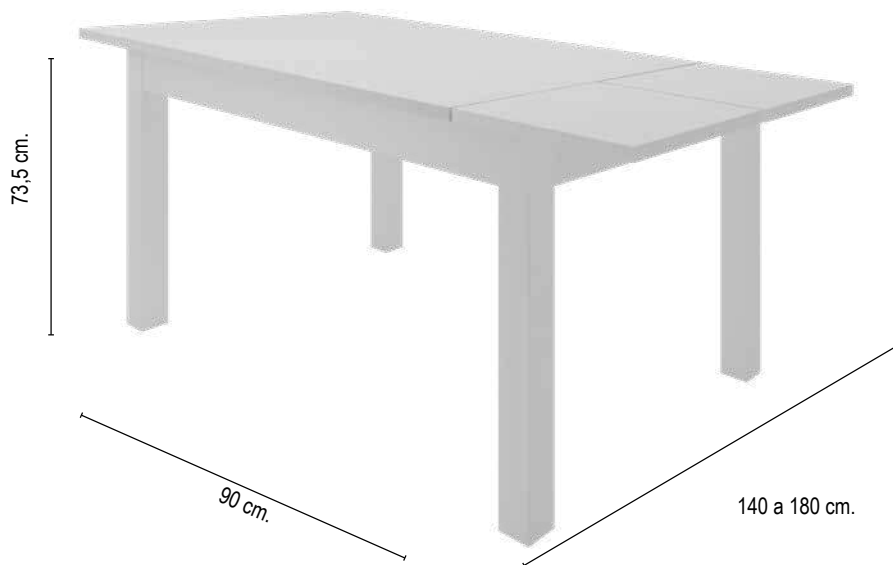

10212 MESAS EXTENSIBLES NIEVE P.: 25

10212 MESAS EXTENSIBLES ROBLE P.: 25