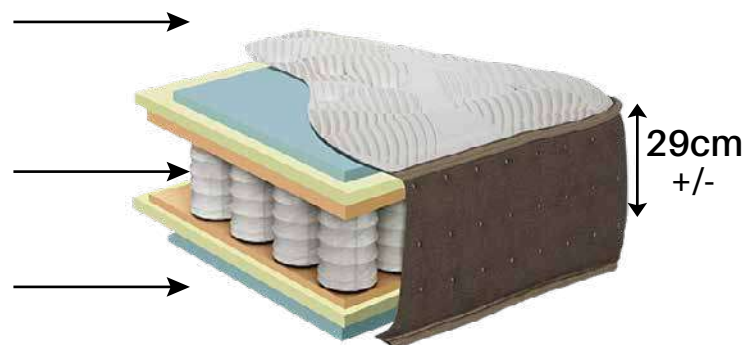

bajo pedido

MEDIDAS	90x180	105x180	135x180	150x180	160x180	180x180	200x180
PUNTOS	45	50	60	65	92	100	108

MEDIDAS	90x200	105x200	135x200	150x200	160x190 160 x200	180x190 180 x200	200x190 200 x200
PUNTOS	51,75	57,5	69	74,75	92	100	108

Tela stretch
Fibrablock antialérgica
Viscogel
Espuma súper suave

Muelle ensacado

Espuma súper suave
Viscogel
Fibrablock antialérgica
Tela stretch

ONDAS BLANCO

* Se entrega enrollado

Entrega Inmediata

MEDIDAS	90x190	105x190	135x190	150x190
PUNTOS	17,6	19,7	24	25,8