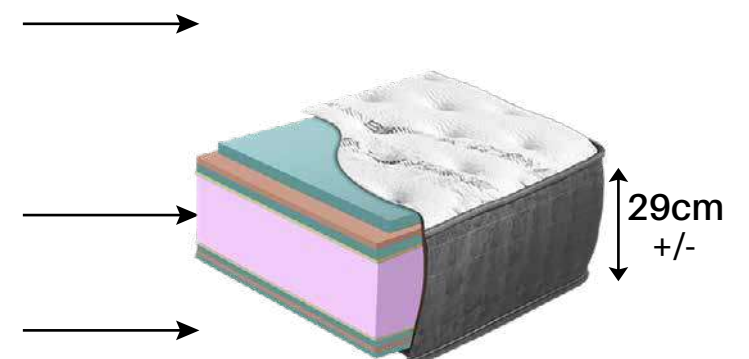

Medidas Especiales bajo pedido

MEDIDAS	90x180	105x180	135x180	150x180	160x180	180x180	200x180
PUNTOS	30	33	40	43	57	61	65

MEDIDAS	90x200	105x200	135x200	150x200	160x190 160 x200	180x190 180 x200	200x190 200 x200
PUNTOS	34,5	37,95	46	49,45	57	61	65

Tela
Espuma súper suave
Fibrablock antialérgica
Espuma súper suave
Visco Soft

HR núcleo Confort Adapt

Visco Soft
Espuma súper suave
Fibrablock antialérgica
Espuma súper suave
Tela