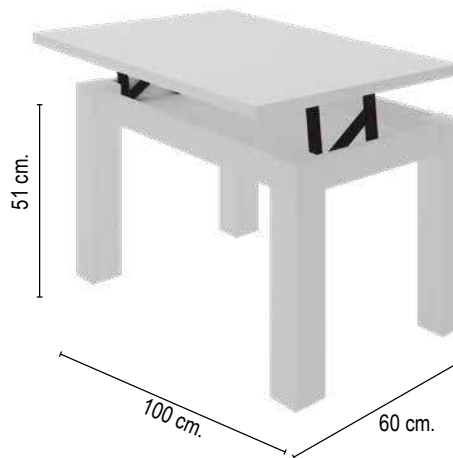

02045 SILLA MOD. 1 RUDECA P.: 9,75 Precio por unidad

10222 MESA CENTRO NIEVE P.: 13

10222 MESA CENTRO ROBLE P.: 13

* Las sillas se sirven en juego de dos.
* Respaldos de sillas y tapas de mesa 30mm de grosor