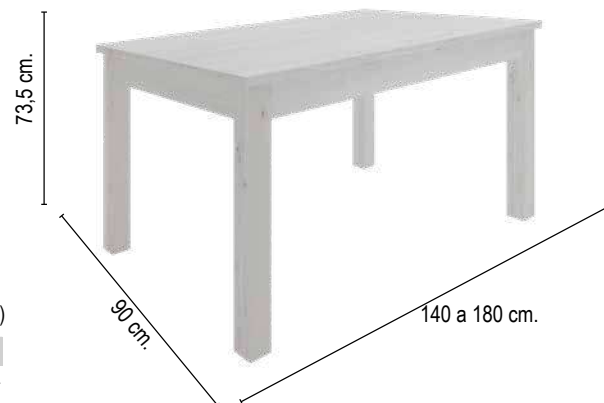

74522 BAJO PUERTA Y ESTANTE 140 NEW PROMO. P.: 16,6

74523 BAJO 2P. Y ESTANTE 180 NEW PROMO P.: 21,5

Respaldo de Melamina: 30mm.
Cambrian (patas blancas) Artic (patas negras) Nieve (patas blancas)

02045 SILLA MOD. 1 RUDECA P.: 9,75 Precio por Unidad

*Las sillas se sirven en juego de dos.

Tapa de mesas: Cambrian 22mm, Artic o Nieve 30mm.

10212 MESA EXTENSIBLE. P.: 25

Respaldo de Melamina: Cambrian 22mm, Artic o Nieve 30mm.

10222 MESA CENTRO. P.: 13

REF	CONCEPTO	PUNTOS
73261	VITRINA 2PCR 2C VIENA T.ROSETA	39
74561	BAJO 140 VIENA T.ROSETA	24
74661	BODEGA 2 P VIENA T.ROSETA	30
TOTAL		93
72025	JUEGO DE 4 PATAS	2,50
72025	JUEGO DE 4 PATAS	2,50
72025	JUEGO DE 4 PATAS	2,50
TOTAL		7,50
72028	JUEGO LUZ LED	3,6
TOTAL		3,6