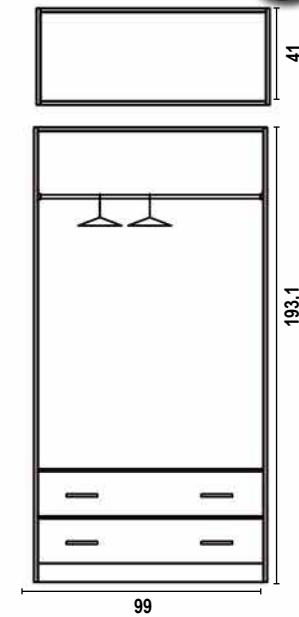

Interior Textil - Cajones con guía metálica

REF.	ARTÍCULO	ALTO	ANCHO	FONDO	PUNTOS
26002	Altillo 2 p.	41	99	51,6	10
26105	Armario 2 p. 2c.	193,1	99	51,6	24