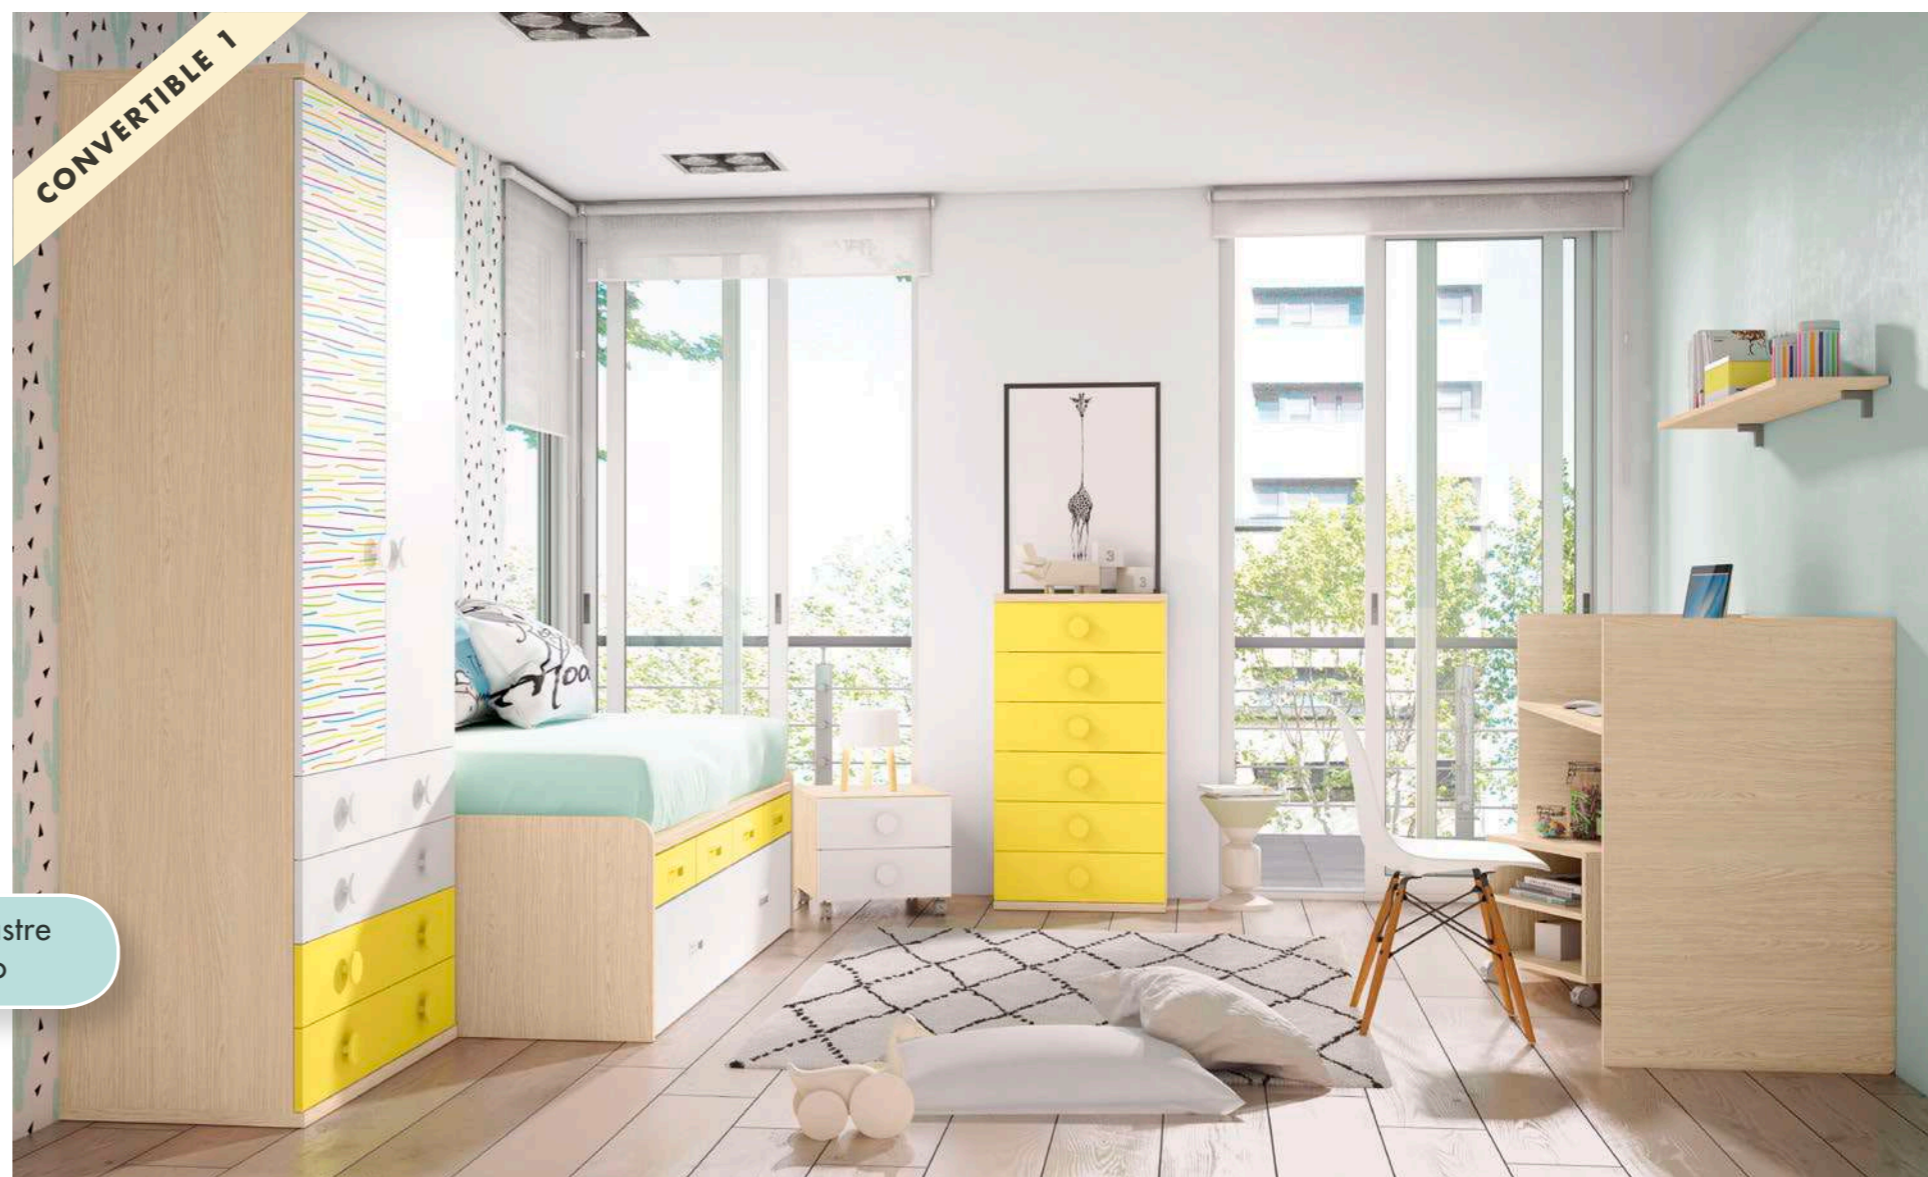

AD

A D O 6 8

068

PUNTO JOVEN®

Acabado Base: Robleka
Combinación: Iris, Nevado y Vainilla
Tirador: Rectangular Embutido
Vainilla y Nevado y Redondo Vainilla
y Nevado

302

104

60

42

CONVERTIBLE 1

069

PUNTO JOVEN®

Acabado Base: Nórdico

Combinación: Rosa

Tirador: Rectangular Embutido Rosa

espacios llenos de vida