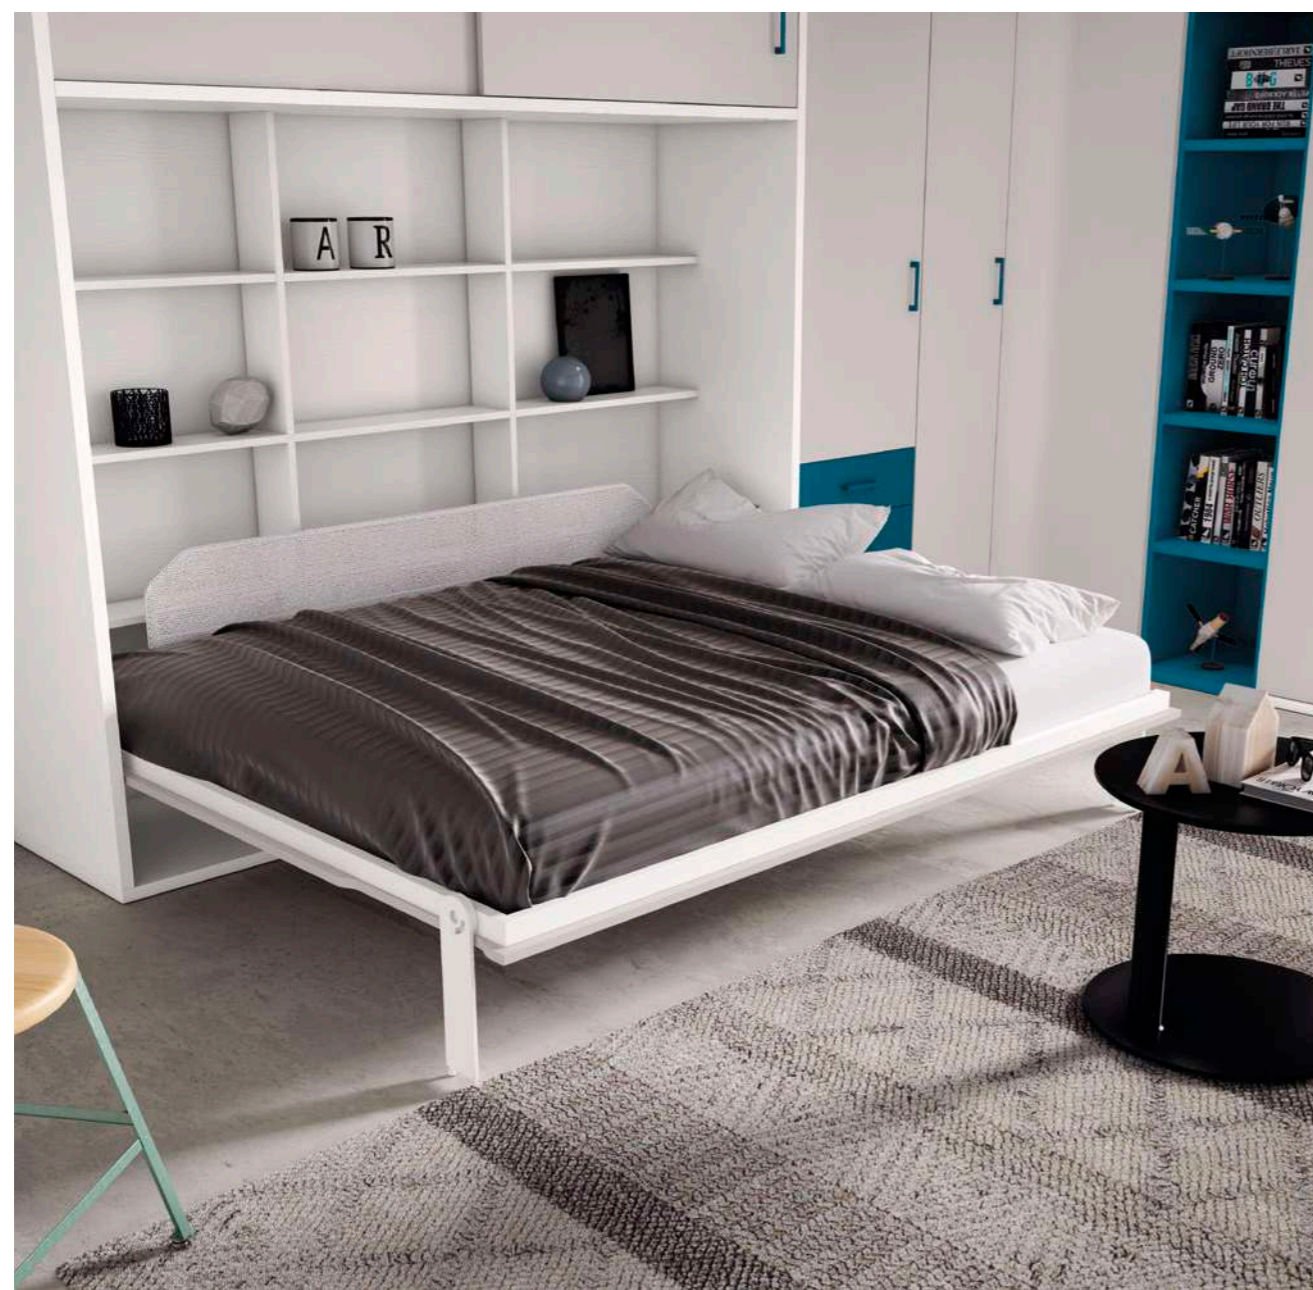

044

PUNTO JOVEN®

Acabado Base: Blanporo
Combinación: Océano y Gris Claro
Tirador: Metálico 140 Océano

Combina colores y diseños,
una enorme variedad de soluciones
para completar a la perfección
tu espacio más funcional.

práctico y
con personalidad