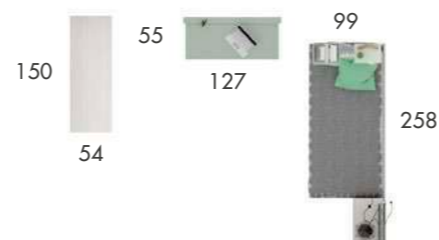

Acabado Base: Fresno
Combinación: Rayas Negras, Puntos Negros, Verde, Oliva y Gris Claro
Tirador: Redondo Embutido Verde, Oliva, Gris Claro y Nevado