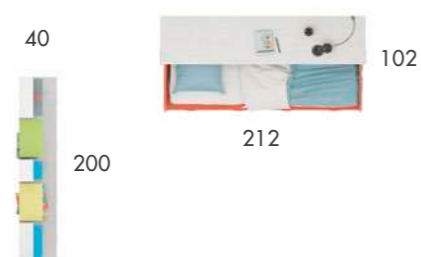

alturas
asimétricas

PUNTO JOVEN

A D O 1 6

estructuras firmes

Acabado Base: Nórdico
Combinación: Roux, Azul, Vainilla, Cobalto y Manzana
Tirador: Rectangular Embutido Roux

Aspecto alegre y elegante, se caracteriza por su aporte de belleza y funcionalidad a las superficies. Gracias sus estructuras firmes y bien construidas, son composiciones prácticamente imperecederas, perfectas para cualquier tipo de espacio.