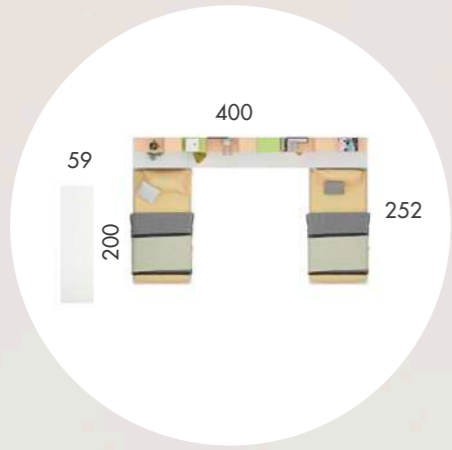

A D O 7 9

funcionalidad
insuperable

079

PUNTO JOVEN®

Acabado Base: Blanporo
Combinación: Iris, Manzana, Nevado y Calabaza
Tirador: Recto Corto Manzana

Punto Joven es fácil de combinar y personalizar según los gustos de cada uno y el espacio disponible. Ideal para crear conjuntos perfectamente a medida.