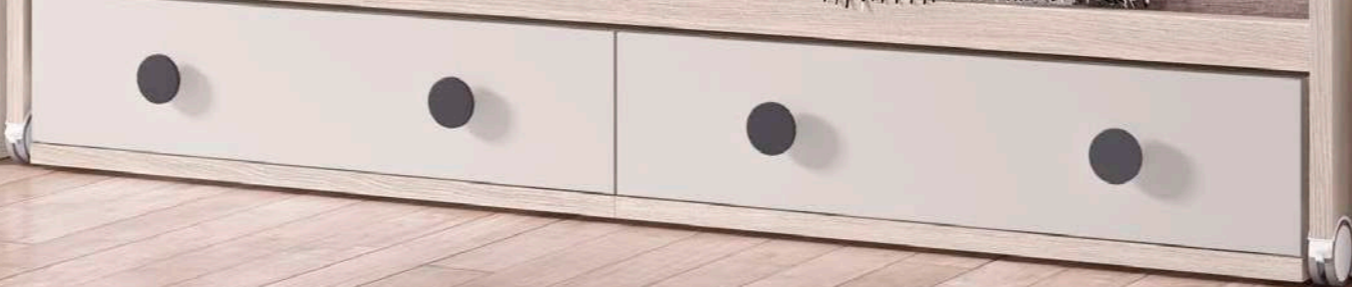

140

A D O 5 2

052
PUNTO JOVEN®

Acabado Base: Rústico
Combinación: Marrón y Arena
Tirador: Redondo Embutido Nevado

A D O 5 3

053
PUNTO JOVEN®

Acabado Base: Nórdico
Combinación: Manzana, Océano y Vainilla
Tirador: Redondo Embutido Nevado