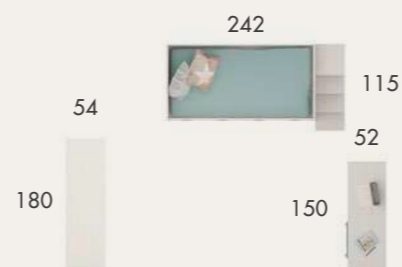

Acabado Base: Nórdico
Combinación: Océano y Manzana
Tirador: Rectangular Embutido
Nevado, Océano y Manzana