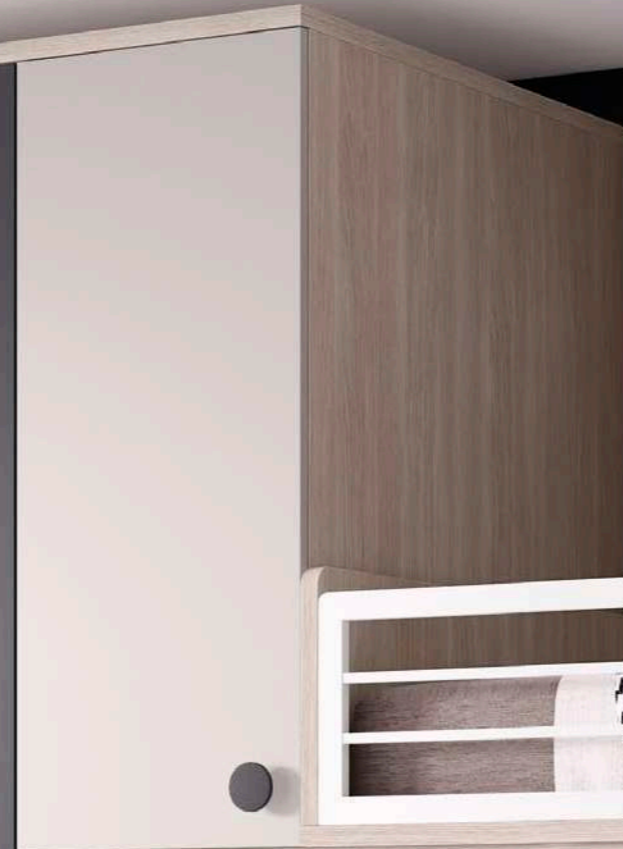

140

A D O 5 2

052
PUNTO JOVEN®

Acabado Base: Rústico
Combinación: Marrón y Arena
Tirador: Redondo Embutido Nevado

A D O 5 3

053
PUNTO JOVEN®

Acabado Base: Nórdico
Combinación: Manzana, Océano y Vainilla
Tirador: Redondo Embutido Nevado