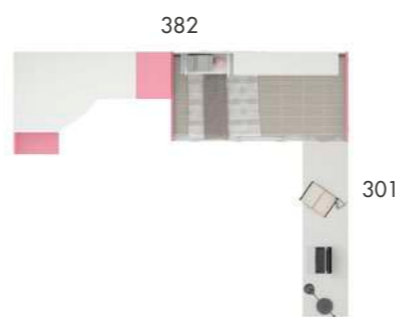

A D O 2 O

020
PUNTO JOVEN®

Acabado Base: Blanporo
Combinación: Fucsia
Tirador: Rectangular Embutido Fucsia

OPCIÓN 1

A D O 2 1

equilibrio
perfecto

021

PUNTO JOVEN®