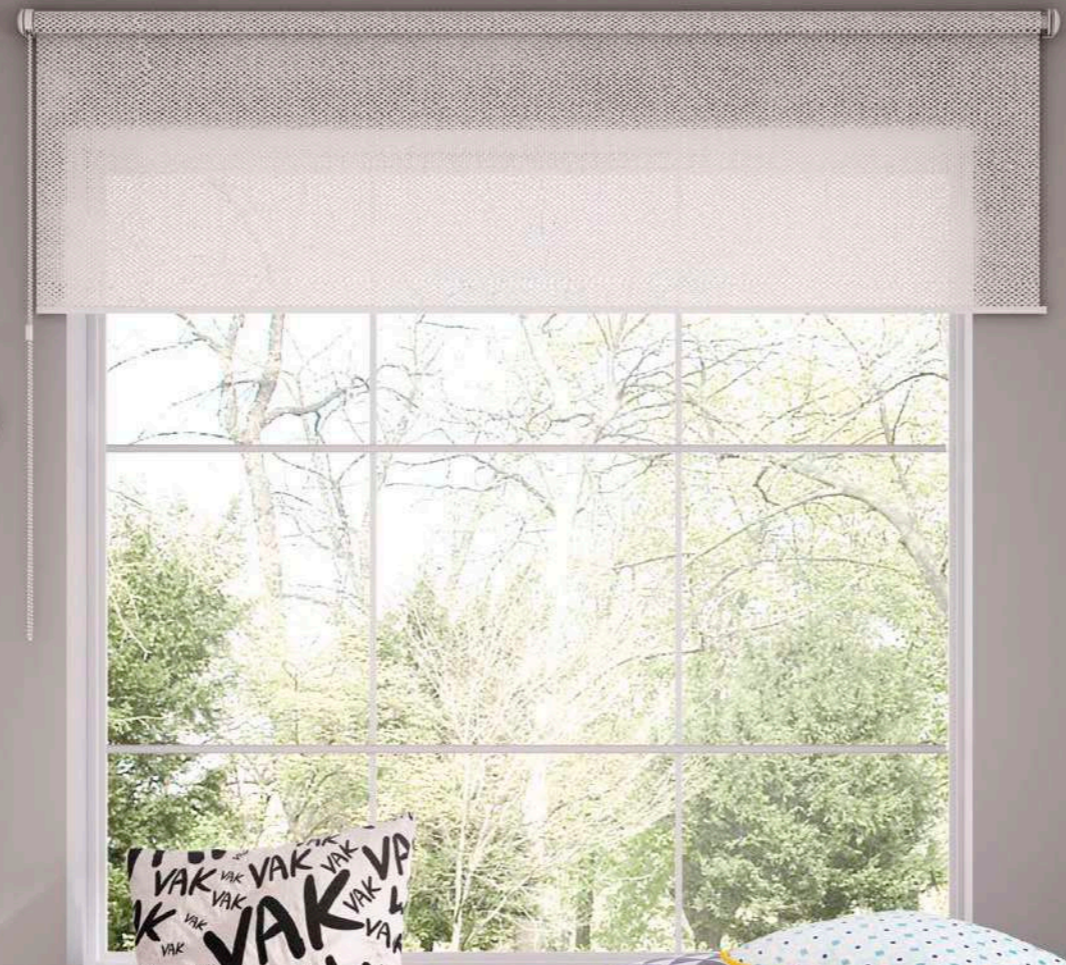

Acabado Base: Rústico
Combinación: Azul y Celeste
Tirador: Recto Corto Celeste y Azul

Sencillez y funcionalidad, con un estilo nuevo y contemporáneo. La modernidad del diseño combina a la perfección con la linealidad del perfil, que hace que sea adecuada para cualquier tipo de personalidad.