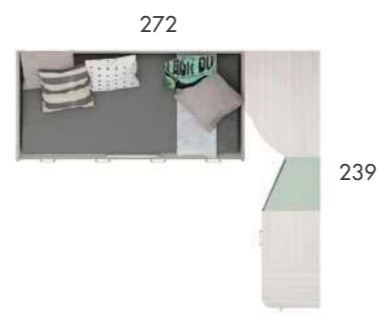

manufactura
testada

Acabado Base: Fresno
 Combinación: Oliva y Cobalto
 Tirador: Metálico 140 Aluminio

010
 PUNTO JOVEN®

i Armario rincón súper-reducido 1 puerta curva de corredera y librería estantes decreciente