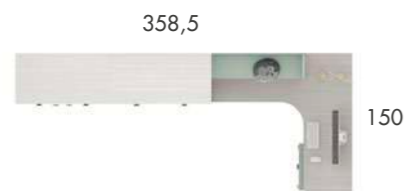

037
 PUNTO JOVEN®

A D 0 3 8

enjoy

Combina una funcionalidad insuperable con un aspecto estético muy agradable, para embellecer y llenar de posibilidades los espacios que ocupa.

imaginación
infinita

Acabado Base: Fresno
Combinación: Cobalto, Oliva y Nevado
Tirador: Redondo Cobalto