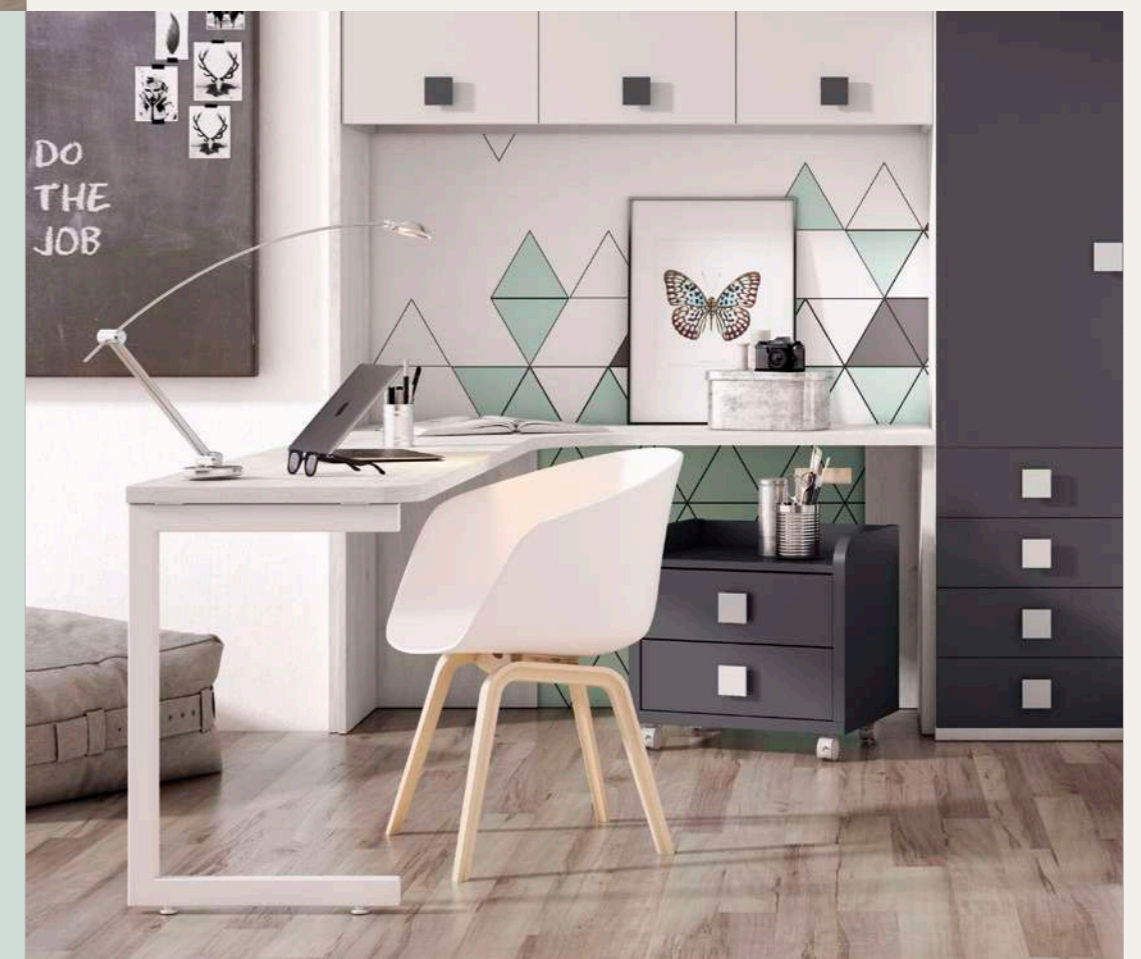

gran versatilidad

Módulos de espíritu puro y formas lineales, que se combinan armónicamente con sus acabados para dar lugar a un sorprendente resultado estético. Nidos que resultan muy agradables y brindan gran comodidad.

063
PUNTO JOVEN®