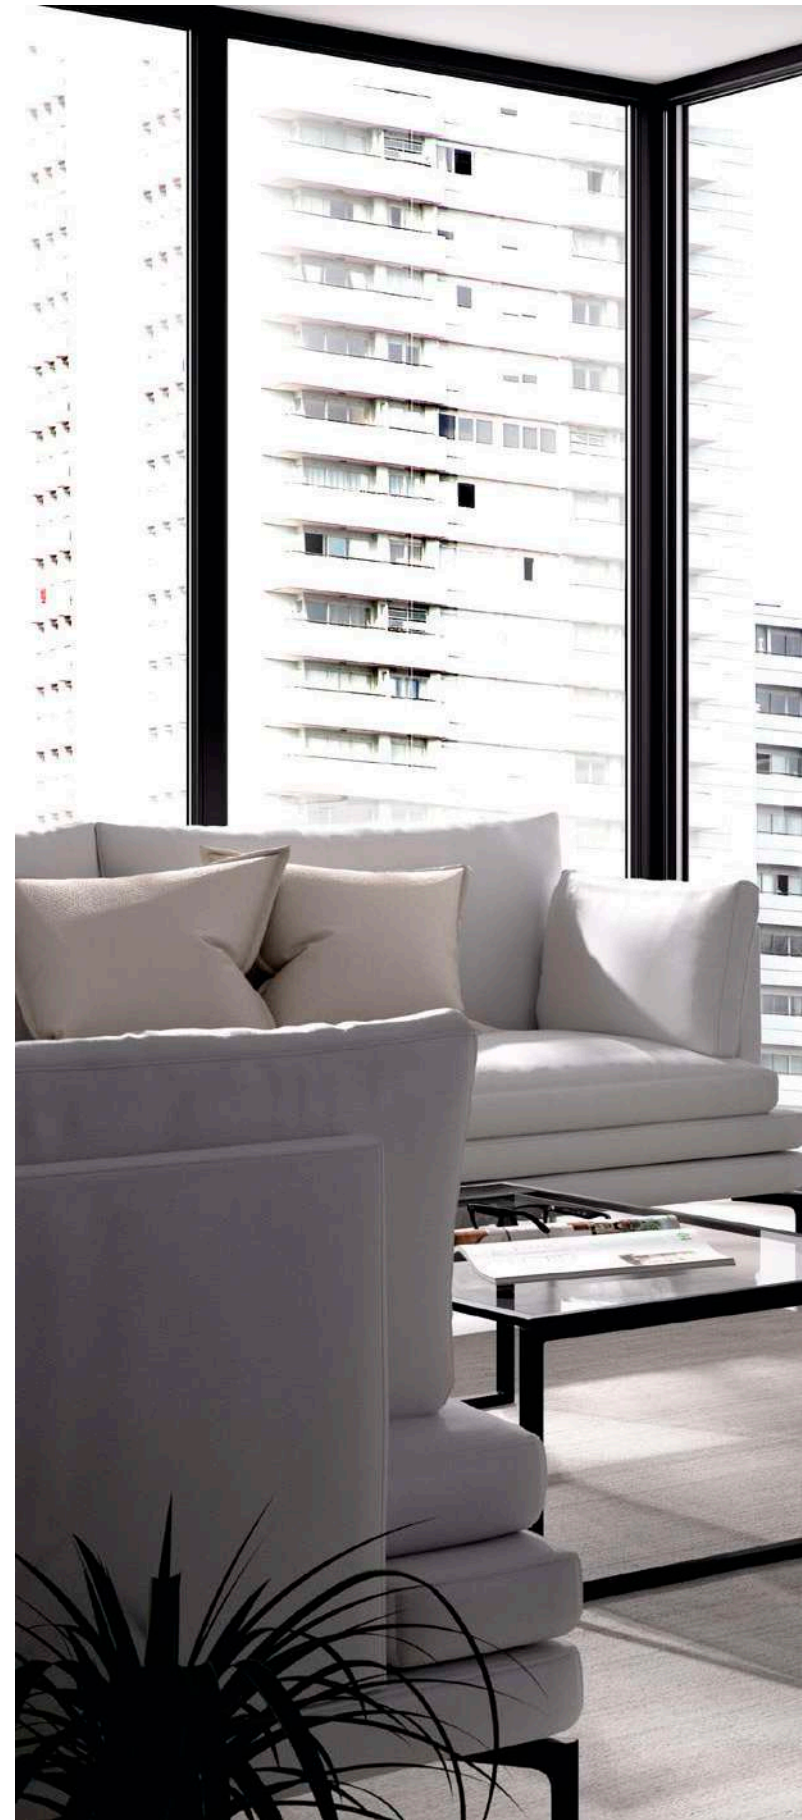

ALTO  
180 cm.

BL.PORO

MILANO

DUO  
07

AMAZONAS

GRAFITO

DUO  
08

LARGO  
300 cm.    ALTO  
200 cm.

BL.PORO

AMAZONAS

**DUO**  
**09**

LARGO  
178 cm.

ALTO  
97 cm.

MILANO

ARENA

DUO  
**10**