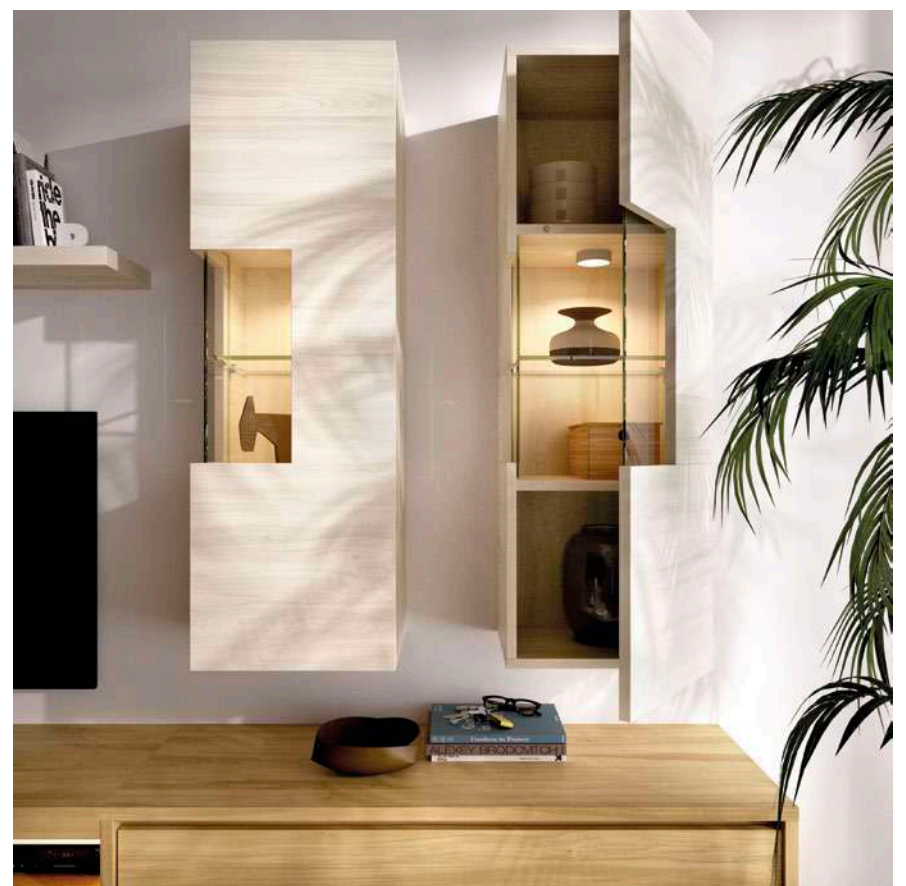

DUO
25

LARGO
270 cm.

ALTO
195 cm.

MILANO

FINÉS