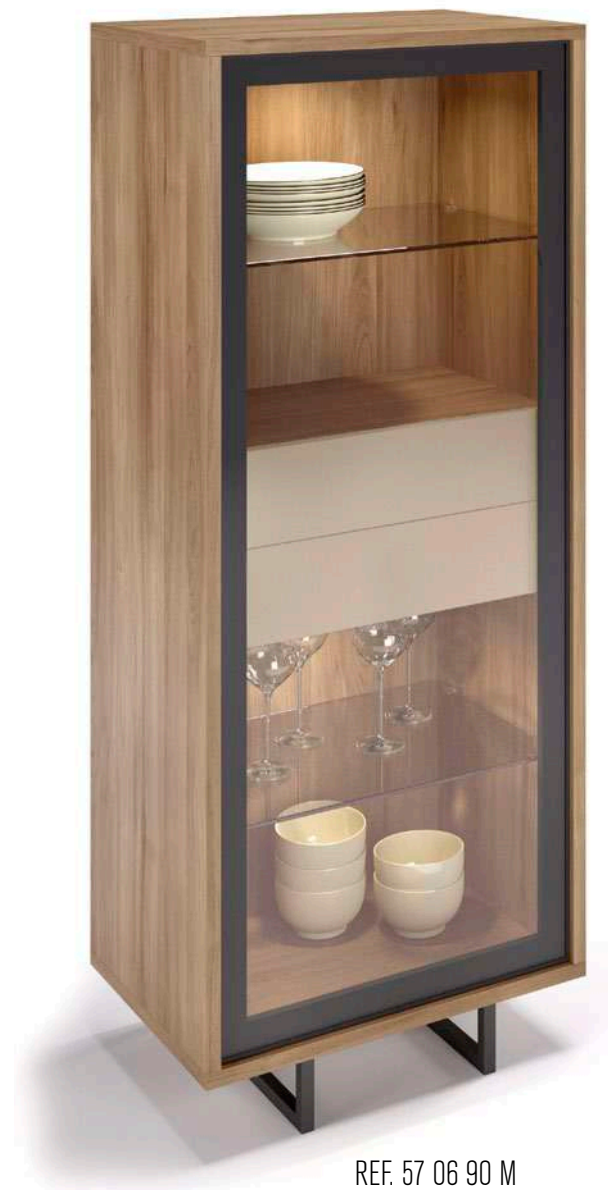

LARGO 298 cm. ALTO 180 cm.

BL.PORO

FINÉS

**DUO**  
**02**

LARGO  
270 cm.

ALTO  
156 cm.

BL.PORO

MILANO

MILANO

**DUO**  
**05**

LARGO 295 cm. ALTO 170 cm.

AMAZONAS

ARENA

REF. 57 06 90 M

DUO  
06

LARGO  
300 cm.

ALTO  
180 cm.

BL.PORO

MILANO

DUO  
07

AMAZONAS

GRAFITO

DUO  
08

LARGO  
300 cm.    ALTO  
200 cm.