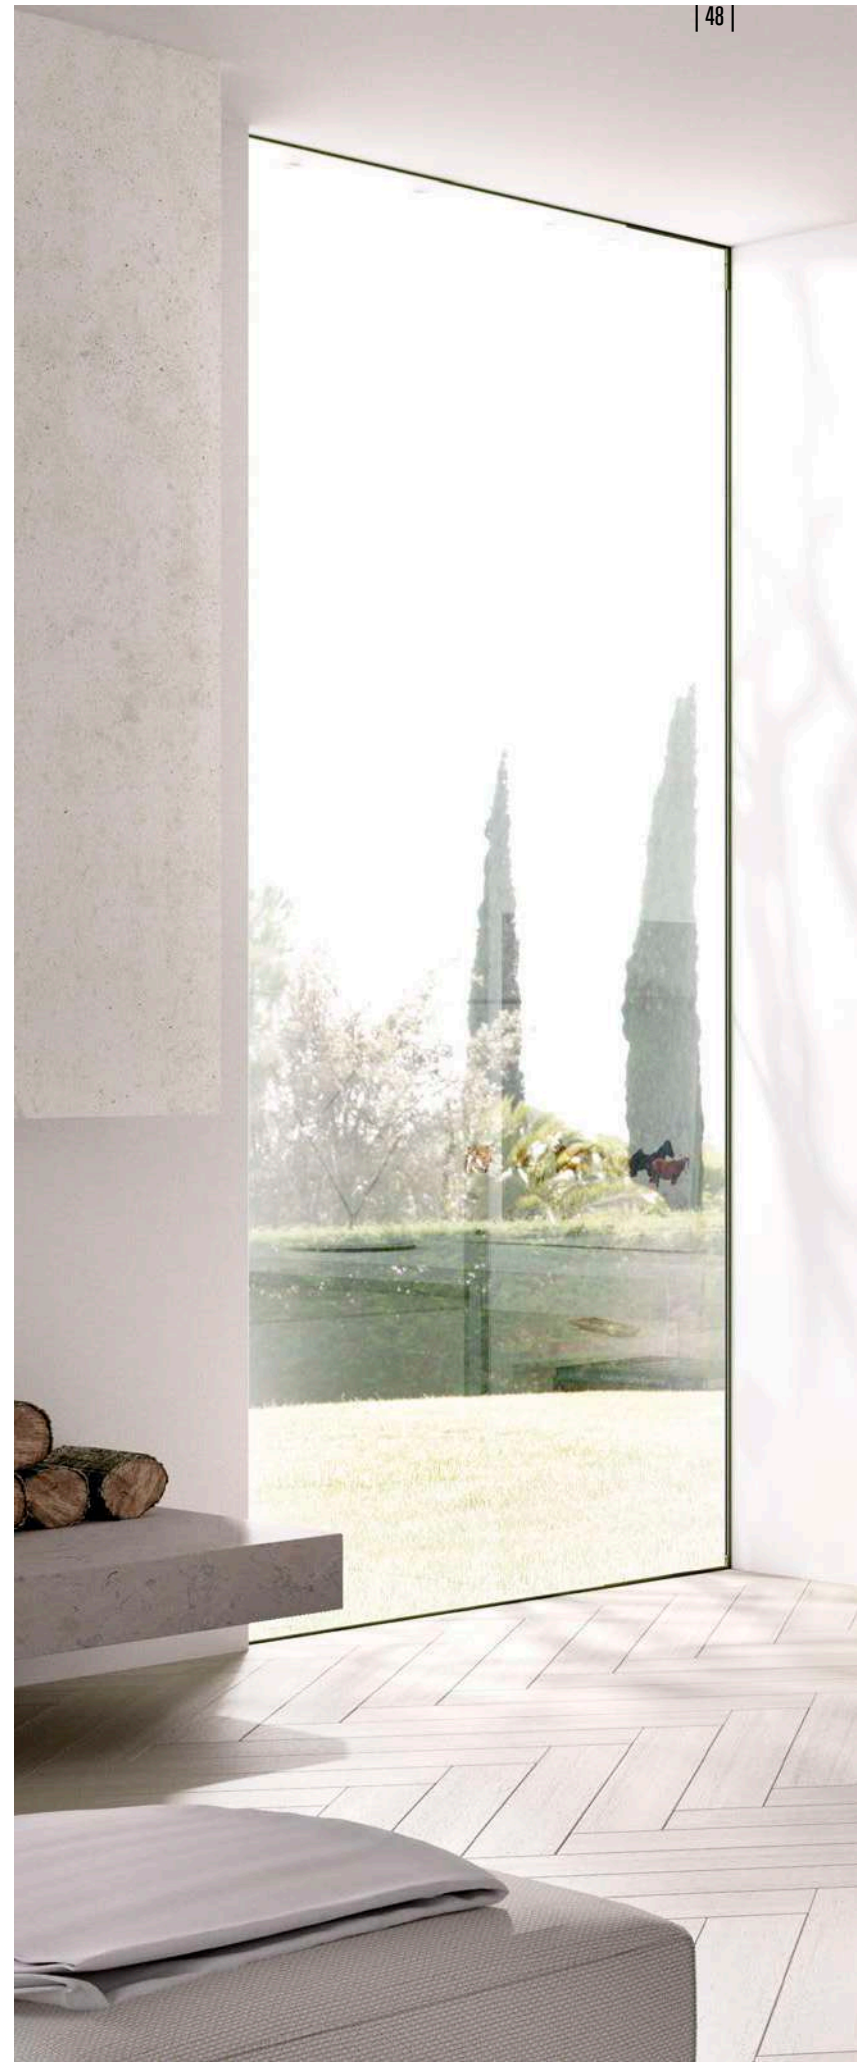

DUO
18

LARGO 304 cm. ALTO 170 cm.