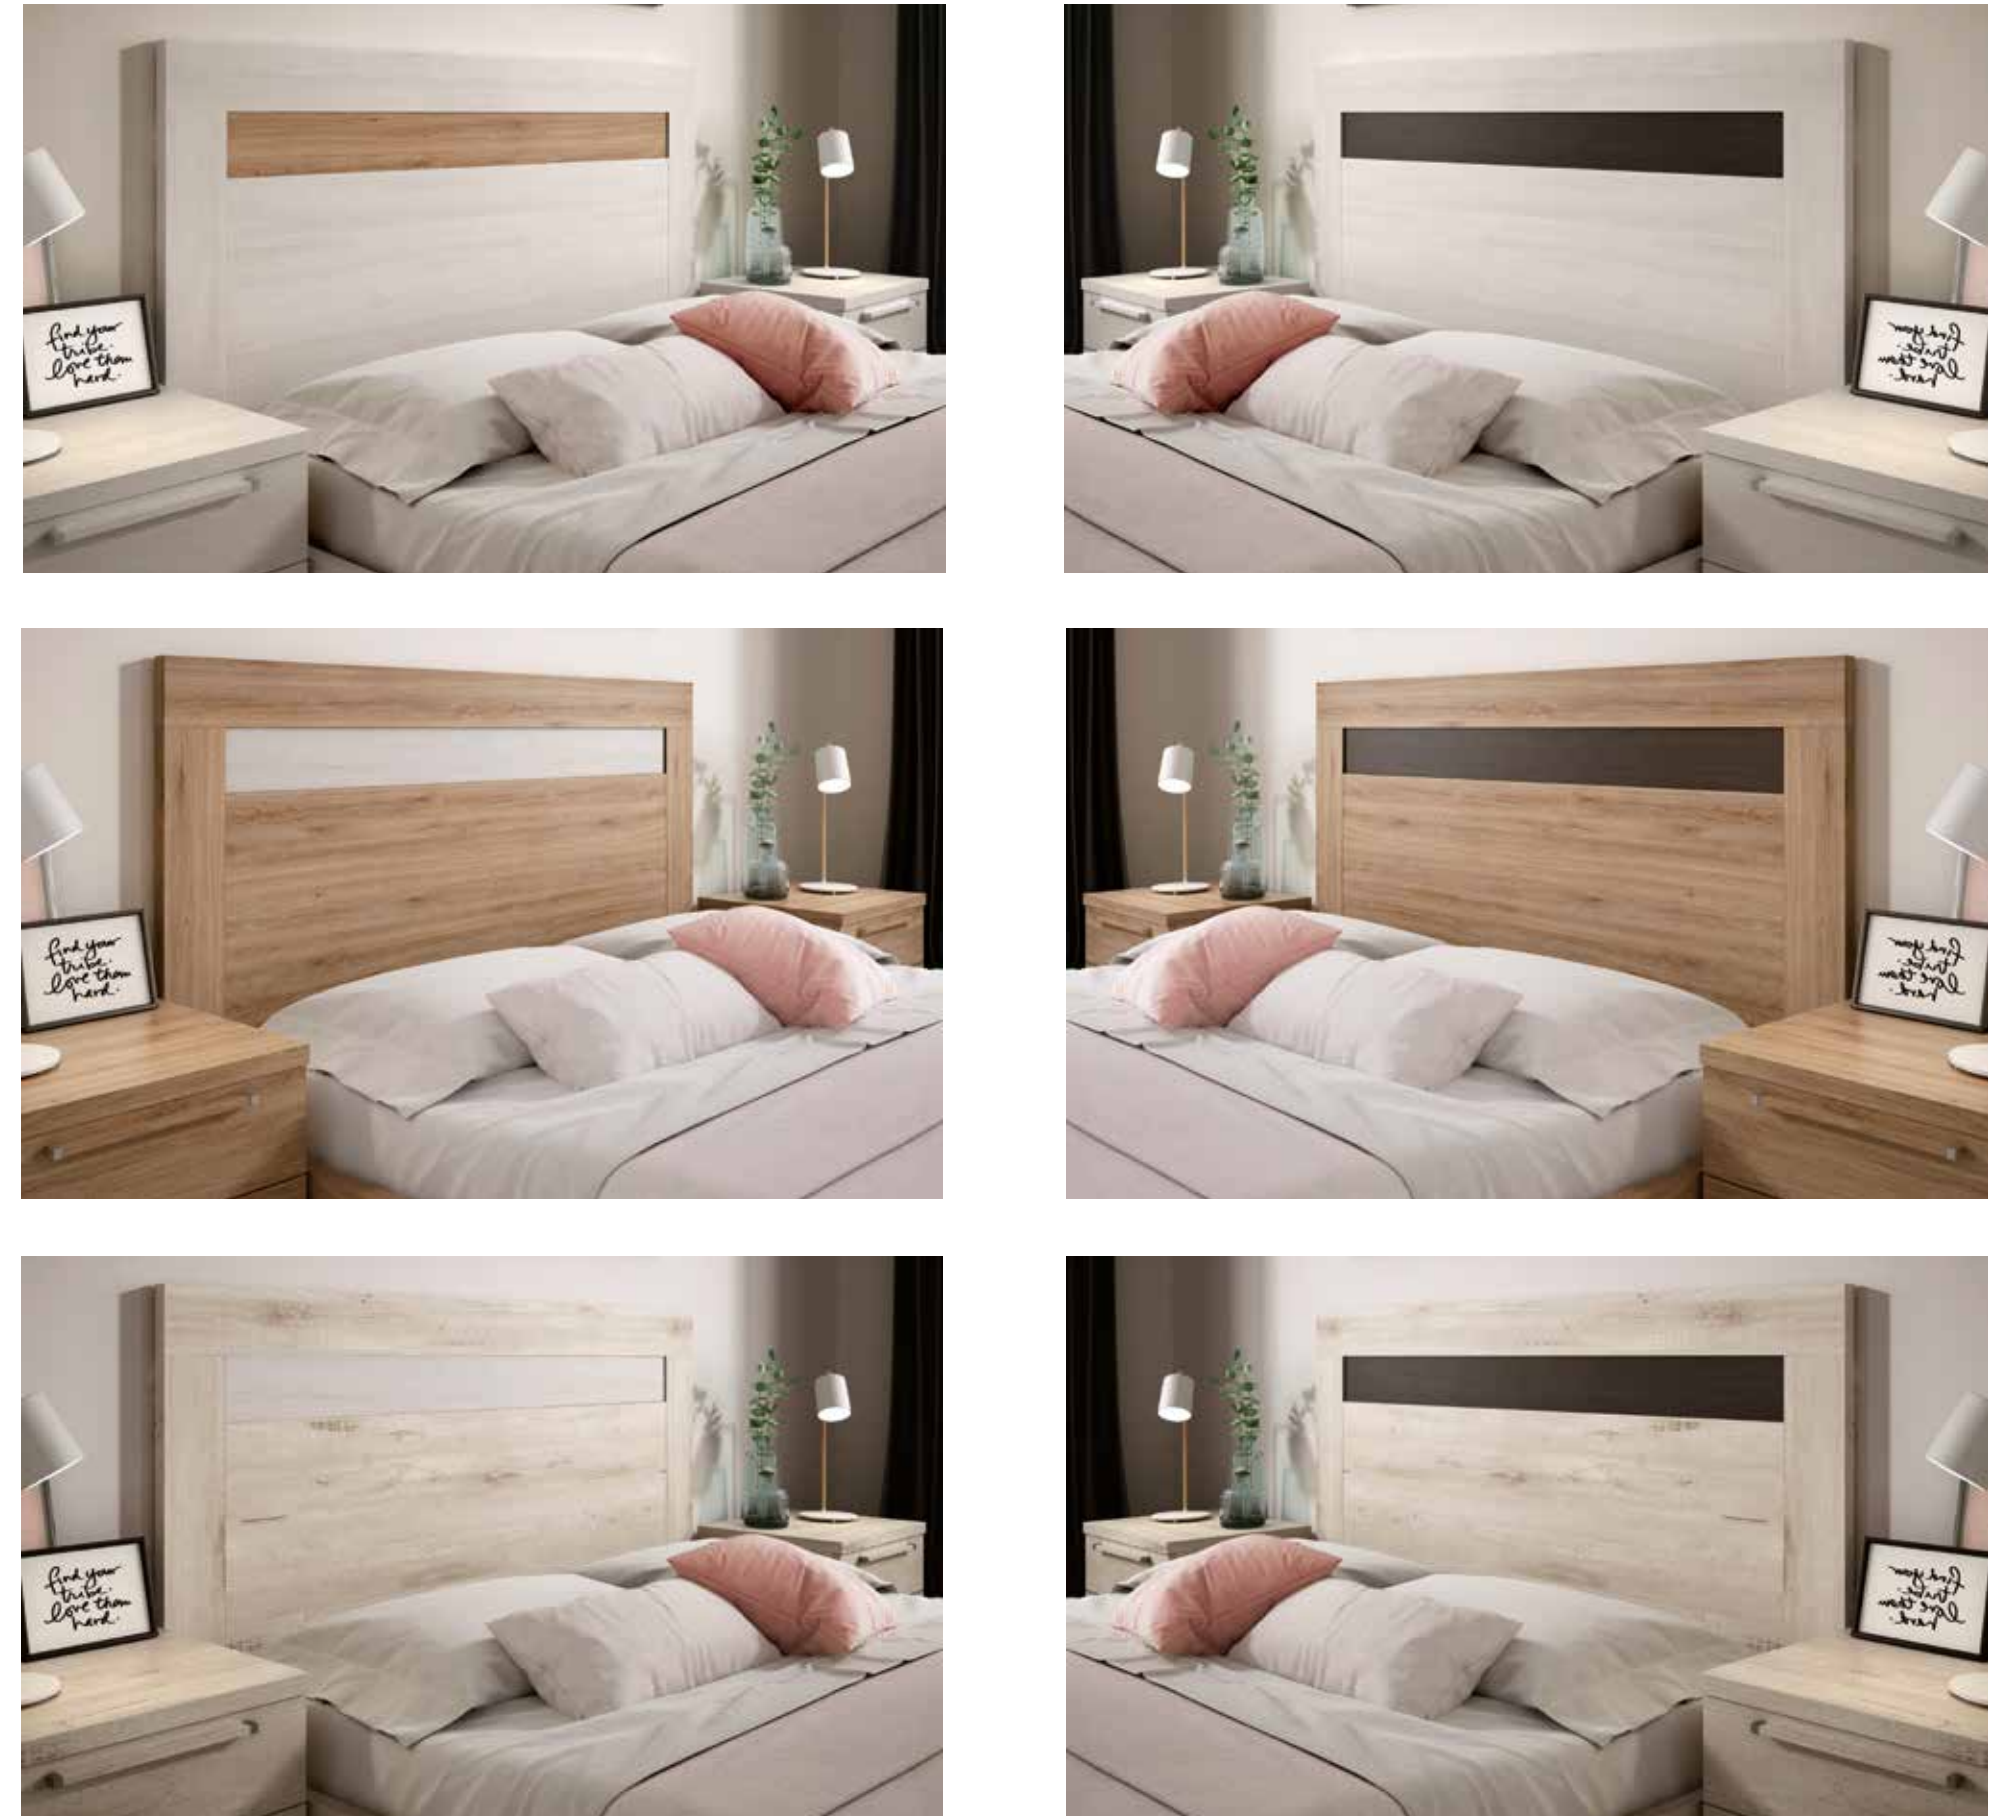

- CABEZALES VOLGA Y TURIA -