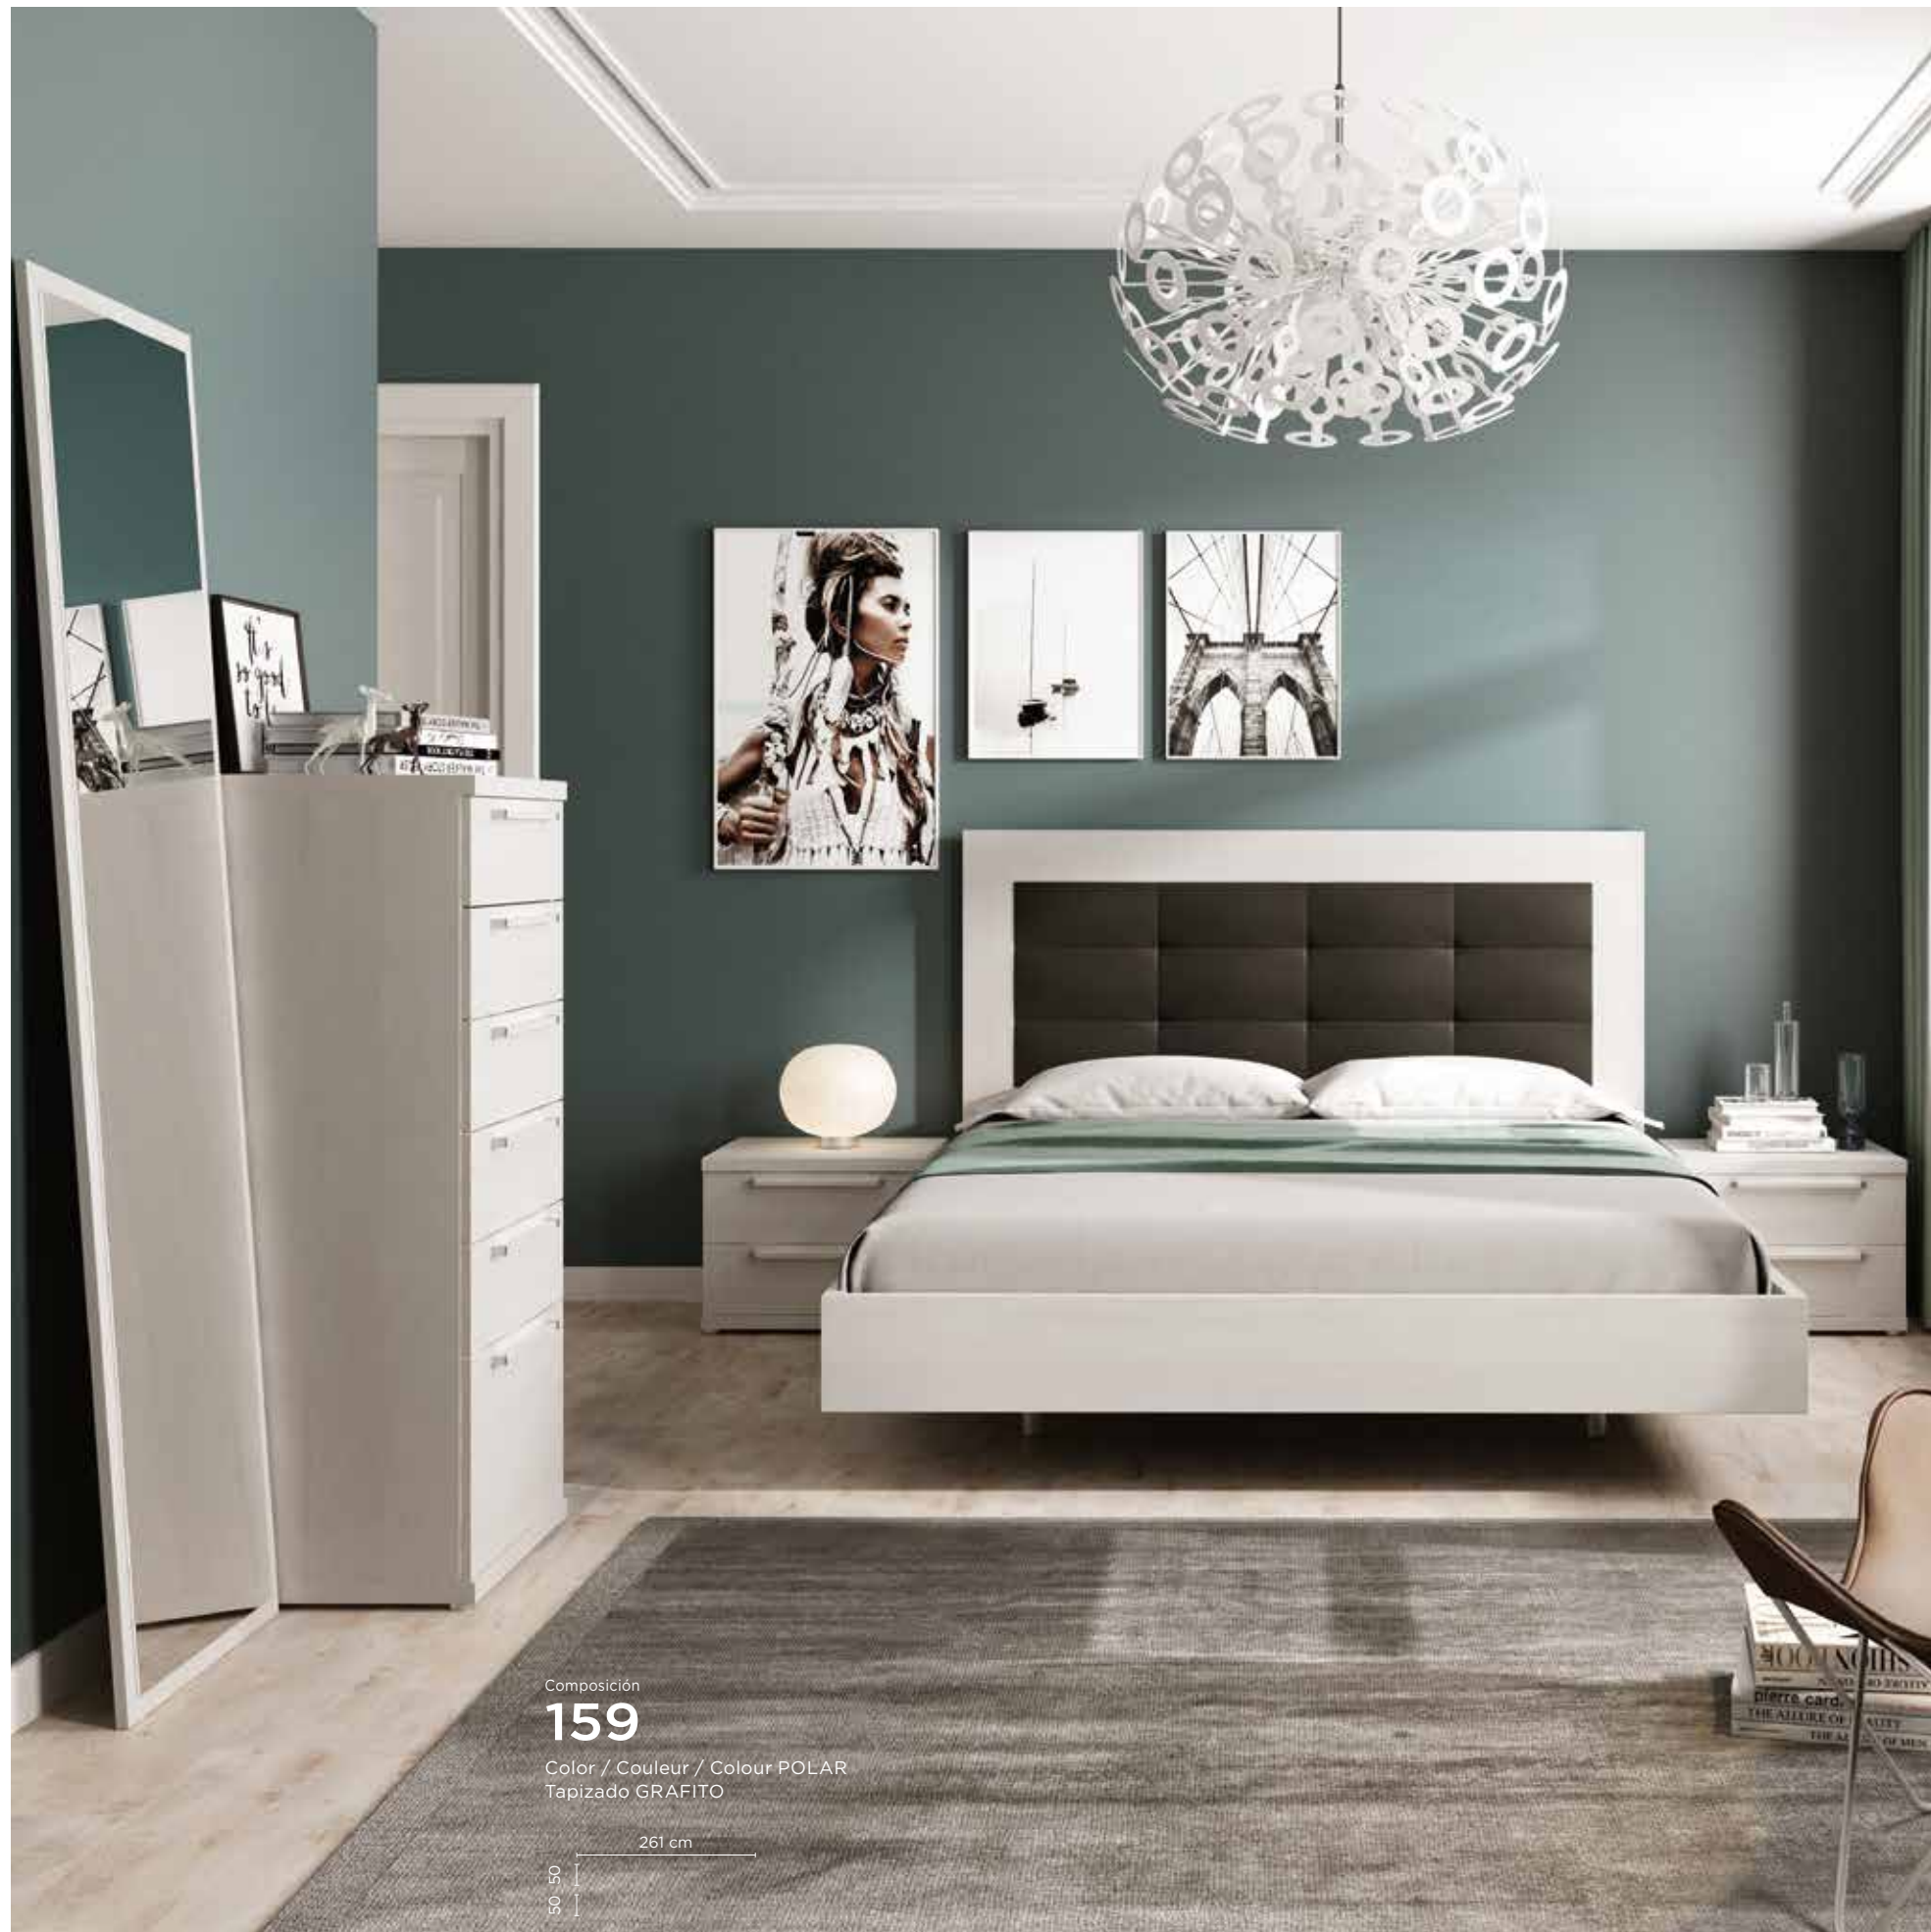

Color / Couleur / Colour  
AZAHAR

Puntos / Points 497

180

Composición  
**158**

Color / Couleur / Colour  
AZAHAR  
Tapizado GRAFITO

140 261 cm

Composición  
**159**

Color / Couleur / Colour POLAR  
Tapizado GRAFITO