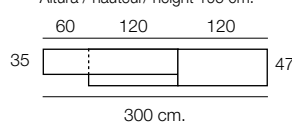

Composition
658
 Color / Couleur / Colour
 ARTISAN / POLAR
 Focos Leds no incluidos
 Altura / hauteur / height aprox. 195 cm.
 120 120
 47
 240 cm.

Composition
659
 Color / Couleur / Colour
 ARTISAN / AZABACHE
 Focos Leds no incluidos
 Altura / hauteur / height aprox. 195 cm.
 120 120
 47
 240 cm.

Altura / hauteur / height: 74,2 cm.

N-8

Color / Couleur / Colour POLAR

Parte central AZABACHE

Altura / hauteur / height: 84 cm.

Composition 662

Color / Couleur / Colour
POLAR / AZABACHE
Focos Leds no incluidos

Altura / hauteur / height aprox. 195 cm.

N-8

Color / Couleur / Colour ARTISAN
 Parte central AZABACHE

Altura / hauteur / height: 84 cm.

M-302

Color / Couleur / Colour
 Tapa ARTISAN / patas AZABACHE

Altura / hauteur / height: 75 cm.

Composition
663

Color / Couleur / Colour
 AZABACHE / ARTISAN
 Focos Leds no incluidos

Altura / hauteur / height 195 cm.

N-34 i + N-38

Color / Couleur / Colour
AZABACHE / ARTISAN

Altura: 162 + 10 cm.

N-34 d + N-38