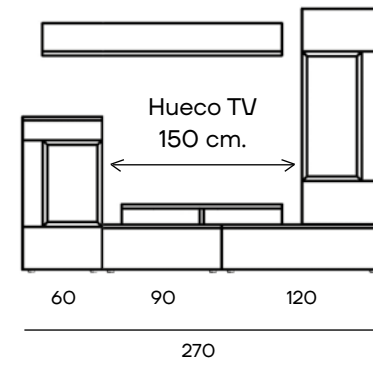

Altura / hauteur / height: 84 cm.

Composition
651

Color / Couleur / Colour
 ARTISAN / POLAR
 Focos Leds no incluídos

Altura / hauteur / height aprox. 195 cm.

Composition Color / Couleur / Colour
652 AZABACHE / ARTISAN
 Focos Leds no incluidos
 Altura / hauteur / height aprox. 195 cm.
 90 120 60
 47 35
 270 cm.

Composition
653
 Color / Couleur / Colour
 ARTISAN / POLAR
 Aparador y focos Leds no incluidos
 Altura / hauteur / height aprox. 195 cm.
 120 90 60
 47 35
 270 cm.

N-8
 Color / Couleur / Colour POLAR
 Parte central ARTISAN
 Altura: 84 cm.
 190
 42

STYLE
CLASS

N-8
Color / Couleur / Colour ARTISAN
Parte central POLAR
Altura: 84 cm.
150 42

Composition
654
Color / Couleur / Colour
ARTISAN / POLAR
Aparador y focos Leds no incluidos
Altura / hauteur / height 195 cm.
60 120 120
35 47
300 cm.

Neo
Esquema de composición
TV unit scheme / Schéma de composition

Azabache / Polar

Polar / Artisan

Azabache / Artisan

Artisan / Azabache

Composition
655
 Color / Couleur / Colour POLAR

Altura / hauteur / height aprox. 195 cm.