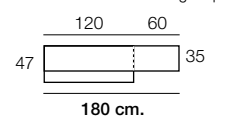

Altura / hauteur / height aprox. 195 cm.

N-8

Color / Couleur / Colour ARTISAN
 Parte central AZABACHE

Altura / hauteur / height: 84 cm.

M-302

Color / Couleur / Colour
 Tapa ARTISAN / patas AZABACHE

Altura / hauteur / height: 75 cm.

Color / Couleur / Colour
AZABACHE / ARTISAN

Altura: 162 + 10 cm.

N-31 + N-39

Color / Couleur / Colour
AZABACHE / Parte central ARTISAN

Puntos / Points 234

Altura: 84 + 10 cm.

Composition
664

Color / Couleur / Colour
AZABACHE / ARTISAN

Aparador y Focos Leds no incluidos

Altura / hauteur / height aprox. 195 cm.

Composition
665
 Color / Couleur / Colour
 ARTISAN / AZABACHE
Focos Leds no incluidos
 Altura / hauteur / height 195 cm.
 60 120 120
 35 47
 300 cm.

Composition
666
 Color / Couleur / Colour
 ARTISAN / POLAR
Focos Leds no incluidos
 Altura / hauteur / height 195 cm.
 60 120 120
 35 47
 300 cm.

Composition
667
 Color / Couleur / Colour POLAR
 Focos Leds no incluidos