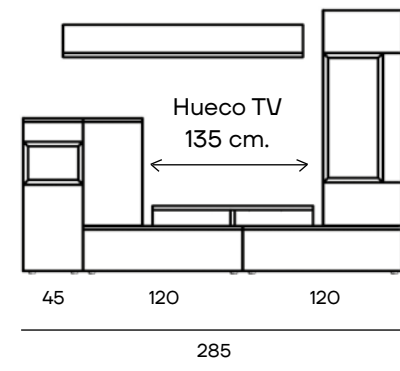

Altura / hauteur / height: 84 cm.

Composition
651

Color / Couleur / Colour
 ARTISAN / POLAR
 Focos Leds no incluídos

Altura / hauteur / height aprox. 195 cm.

Composition Color / Couleur / Colour
652 AZABACHE / ARTISAN
 Focos Leds no incluidos
 Altura / hauteur / height aprox. 195 cm.
 90 120 60
 47 35
 270 cm.

Composition
653
 Color / Couleur / Colour
 ARTISAN / POLAR
 Aparador y focos Leds no incluidos
 Altura / hauteur / height aprox. 195 cm.
 120 90 60
 47 35
 270 cm.

N-8
 Color / Couleur / Colour POLAR
 Parte central ARTISAN
 Altura: 84 cm.
 190
 42

STYLE
CLASS

N-8
Color / Couleur / Colour ARTISAN
Parte central POLAR
Altura: 84 cm.
150 42

Composition
654
Color / Couleur / Colour
ARTISAN / POLAR
Aparador y focos Leds no incluidos
Altura / hauteur / height 195 cm.
60 120 120
35 47
300 cm.

Neo
Esquema de composición
TV unit scheme / Schéma de composition

Azabache / Polar

Polar / Artisan

Azabache / Artisan

Artisan / Azabache

Composition
655
 Color / Couleur / Colour POLAR

Altura / hauteur / height aprox. 195 cm.