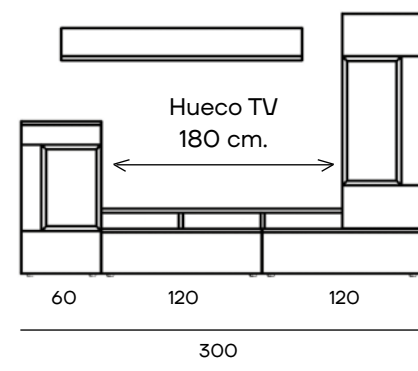

Altura / hauteur / height: 84 cm.

Composition
651

Color / Couleur / Colour
 ARTISAN / POLAR
 Focos Leds no incluídos

Altura / hauteur / height aprox. 195 cm.

Composition Color / Couleur / Colour
652 AZABACHE / ARTISAN
 Focos Leds no incluidos
 Altura / hauteur / height aprox. 195 cm.
 90 120 60
 47 35
 270 cm.

Composition
653
 Color / Couleur / Colour
 ARTISAN / POLAR
 Aparador y focos Leds no incluidos
 Altura / hauteur / height aprox. 195 cm.
 120 90 60
 47 35
 270 cm.

N-8
 Color / Couleur / Colour POLAR
 Parte central ARTISAN
 Altura: 84 cm.
 190
 42

STYLE
CLASS

N-8
Color / Couleur / Colour ARTISAN
Parte central POLAR
Altura: 84 cm.
150 42

Composition
654
Color / Couleur / Colour
ARTISAN / POLAR
Aparador y focos Leds no incluidos
Altura / hauteur / height 195 cm.
60 120 120
35 47
300 cm.

Neo
Esquema de composición
TV unit scheme / Schéma de composition

Azabache / Polar

Polar / Artisan

Azabache / Artisan

Artisan / Azabache

Composition
655
 Color / Couleur / Colour POLAR

Altura / hauteur / height aprox. 195 cm.