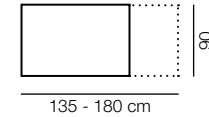

Composition
656
 Color / Couleur / Colour POLAR
 Focos Leds no incluídos

Altura / hauteur / height aprox. 195 cm.

Composition
657
 Color / Couleur / Colour
 ARTISAN / POLAR
 Focos Leds no incluidos
 Altura / hauteur / height aprox. 195 cm.
 120 120
 47
 240 cm.

Composition
658
 Color / Couleur / Colour
 ARTISAN / POLAR
 Focos Leds no incluidos
 Altura / hauteur / height aprox. 195 cm.
 120 120
 47
 240 cm.

Composition
659
 Color / Couleur / Colour
 ARTISAN / AZABACHE
 Focos Leds no incluidos
 Altura / hauteur / height aprox. 195 cm.
 120 120
 47
 240 cm.

Altura / hauteur / height: 74,2 cm.

N-8

Color / Couleur / Colour POLAR

Parte central AZABACHE

Altura / hauteur / height: 84 cm.

Composition 662

Color / Couleur / Colour
POLAR / AZABACHE
Focos Leds no incluidos

Altura / hauteur / height aprox. 195 cm.

N-8

Color / Couleur / Colour ARTISAN
 Parte central AZABACHE

Altura / hauteur / height: 84 cm.

M-302

Color / Couleur / Colour
 Tapa ARTISAN / patas AZABACHE

Altura / hauteur / height: 75 cm.