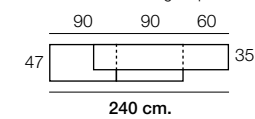

Composition
656
 Color / Couleur / Colour POLAR
 Focos Leds no incluídos

Altura / hauteur / height aprox. 195 cm.

Composition
657
 Color / Couleur / Colour
 ARTISAN / POLAR
 Focos Leds no incluidos
 Altura / hauteur / height aprox. 195 cm.
 120 120
 47
 240 cm.

Composition
658
 Color / Couleur / Colour
 ARTISAN / POLAR
 Focos Leds no incluidos
 Altura / hauteur / height aprox. 195 cm.
 120 120
 47
 240 cm.

Composition
659
 Color / Couleur / Colour
 ARTISAN / AZABACHE
 Focos Leds no incluidos
 Altura / hauteur / height aprox. 195 cm.
 120 120
 47
 240 cm.

Altura / hauteur / height: 74,2 cm.

N-8

Color / Couleur / Colour POLAR

Parte central AZABACHE

Altura / hauteur / height: 84 cm.

Composition 662

Color / Couleur / Colour
POLAR / AZABACHE
Focos Leds no incluidos

Altura / hauteur / height aprox. 195 cm.

N-8

Color / Couleur / Colour ARTISAN
 Parte central AZABACHE

Altura / hauteur / height: 84 cm.

M-302

Color / Couleur / Colour
 Tapa ARTISAN / patas AZABACHE

Altura / hauteur / height: 75 cm.