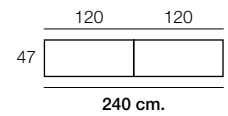

Altura / hauteur / height: 84 cm.

Composition
651

Color / Couleur / Colour
 ARTISAN / POLAR
 Focos Leds no incluídos

Altura / hauteur / height aprox. 195 cm.

Composition Color / Couleur / Colour
652 AZABACHE / ARTISAN
 Focos Leds no incluidos
 Altura / hauteur / height aprox. 195 cm.
 90 120 60
 47 35
 270 cm.

Neo
Esquema de composición
TV unit scheme / Schéma de composition

Azabache / Polar

Polar / Artisan

Azabache / Artisan

Artisan / Azabache

Composition
655
 Color / Couleur / Colour POLAR

Altura / hauteur / height aprox. 195 cm.

Composition
656
 Color / Couleur / Colour POLAR
 Focos Leds no incluídos

Altura / hauteur / height aprox. 195 cm.

Composition
657
 Color / Couleur / Colour
 ARTISAN / POLAR
 Focos Leds no incluidos
 Altura / hauteur / height aprox. 195 cm.
 120 120
 47
 240 cm.

Composition
658
 Color / Couleur / Colour
 ARTISAN / POLAR
 Focos Leds no incluidos
 Altura / hauteur / height aprox. 195 cm.
 120 120
 47
 240 cm.

Composition
659
 Color / Couleur / Colour
 ARTISAN / AZABACHE
 Focos Leds no incluidos
 Altura / hauteur / height aprox. 195 cm.
 120 120
 47
 240 cm.