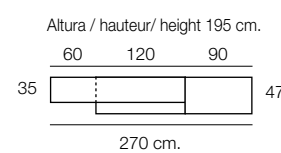

Composition
661
Color / Couleur / Colour
AZABACHE / ARTISAN
Focos Leds no incluidos