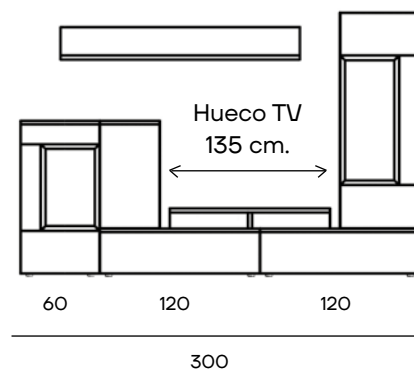

Altura / hauteur / height: 84 cm.

Composition
651

Color / Couleur / Colour
 ARTISAN / POLAR
 Focos Leds no incluídos

Altura / hauteur / height aprox. 195 cm.

Composition Color / Couleur / Colour
652 AZABACHE / ARTISAN
 Focos Leds no incluidos
 Altura / hauteur / height aprox. 195 cm.
 90 120 60
 47 35
 270 cm.

Composition
653
 Color / Couleur / Colour
 ARTISAN / POLAR
 Aparador y focos Leds no incluidos
 Altura / hauteur / height aprox. 195 cm.
 120 90 60
 47 35
 270 cm.

N-8
 Color / Couleur / Colour POLAR
 Parte central ARTISAN
 Altura: 84 cm.
 190
 42

STYLE
CLASS

N-8
Color / Couleur / Colour ARTISAN
Parte central POLAR
Altura: 84 cm.
150 42

Composition
654
Color / Couleur / Colour
ARTISAN / POLAR
Aparador y focos Leds no incluidos
Altura / hauteur / height 195 cm.
60 120 120
35 47
300 cm.

Neo
Esquema de composición
TV unit scheme / Schéma de composition

Azabache / Polar

Polar / Artisan

Azabache / Artisan

Artisan / Azabache

Composition
655
 Color / Couleur / Colour POLAR

Altura / hauteur / height aprox. 195 cm.