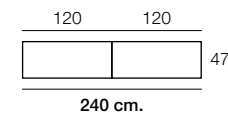

Altura / hauteur / height: 84 cm.

Composition
651

Color / Couleur / Colour
 ARTISAN / POLAR
 Focos Leds no incluídos

Altura / hauteur / height aprox. 195 cm.

Composition Color / Couleur / Colour
652 AZABACHE / ARTISAN
 Focos Leds no incluidos
 Altura / hauteur / height aprox. 195 cm.
 90 120 60
 47 35
 270 cm.

Neo
Esquema de composición
TV unit scheme / Schéma de composition

Azabache / Polar

Polar / Artisan

Azabache / Artisan

Artisan / Azabache

Composition
655
 Color / Couleur / Colour POLAR

Altura / hauteur / height aprox. 195 cm.

Composition
656
 Color / Couleur / Colour POLAR
 Focos Leds no incluídos

Altura / hauteur / height aprox. 195 cm.

Composition
657
 Color / Couleur / Colour
 ARTISAN / POLAR
 Focos Leds no incluidos
 Altura / hauteur / height aprox. 195 cm.
 120 120
 47
 240 cm.

Composition
658
 Color / Couleur / Colour
 ARTISAN / POLAR
 Focos Leds no incluidos
 Altura / hauteur / height aprox. 195 cm.
 120 120
 47
 240 cm.

Composition
659
 Color / Couleur / Colour
 ARTISAN / AZABACHE
 Focos Leds no incluidos
 Altura / hauteur / height aprox. 195 cm.
 120 120
 47
 240 cm.