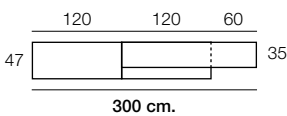

Altura / hauteur / height: 84 cm.

Composition
651

Color / Couleur / Colour
 ARTISAN / POLAR
 Focos Leds no incluídos

Altura / hauteur / height aprox. 195 cm.

Composition Color / Couleur / Colour
652 AZABACHE / ARTISAN
 Focos Leds no incluidos
 Altura / hauteur / height aprox. 195 cm.
 90 120 60
 47 35
 270 cm.

Composition
653
 Color / Couleur / Colour
 ARTISAN / POLAR
 Aparador y focos Leds no incluidos
 Altura / hauteur / height aprox. 195 cm.
 120 90 60
 47 35
 270 cm.

N-8
 Color / Couleur / Colour POLAR
 Parte central ARTISAN
 Altura: 84 cm.
 190
 42

Composition
658
 Color / Couleur / Colour
 ARTISAN / POLAR
 Focos Leds no incluidos
 Altura / hauteur / height aprox. 195 cm.
 120 120
 47
 240 cm.

Composition
659
 Color / Couleur / Colour
 ARTISAN / AZABACHE
 Focos Leds no incluidos
 Altura / hauteur / height aprox. 195 cm.
 120 120
 47
 240 cm.

Altura / hauteur / height 195 cm.
 60 90 90

35  47
 240 cm.

Composition
668
 Color / Couleur / Colour POLAR / ARTISAN
 Focos Leds no incluidos

Altura / hauteur / height 172 cm.
 60 90 90

35  47
 240 cm.

Composition
669
 Color / Couleur / Colour POLAR / ARTISAN
 Focos Leds no incluidos