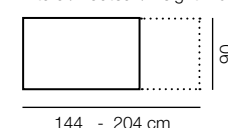

Composition
656
 Color / Couleur / Colour POLAR
 Focos Leds no incluídos

Altura / hauteur / height aprox. 195 cm.

Composition
657
 Color / Couleur / Colour
 ARTISAN / POLAR
 Focos Leds no incluidos
 Altura / hauteur / height aprox. 195 cm.
 120 120
 47
 240 cm.

Composition
658
 Color / Couleur / Colour
 ARTISAN / POLAR
 Focos Leds no incluidos
 Altura / hauteur / height aprox. 195 cm.
 120 120
 47
 240 cm.

Composition
659
 Color / Couleur / Colour
 ARTISAN / AZABACHE
 Focos Leds no incluidos
 Altura / hauteur / height aprox. 195 cm.
 120 120
 47
 240 cm.

Altura / hauteur / height: 74,2 cm.

N-8

Color / Couleur / Colour POLAR

Parte central AZABACHE

Altura / hauteur / height: 84 cm.

Composition 662

Color / Couleur / Colour
POLAR / AZABACHE
Focos Leds no incluidos

Altura / hauteur / height aprox. 195 cm.

N-8

Color / Couleur / Colour ARTISAN
 Parte central AZABACHE

Altura / hauteur / height: 84 cm.

M-302

Color / Couleur / Colour
 Tapa ARTISAN / patas AZABACHE

Altura / hauteur / height: 75 cm.