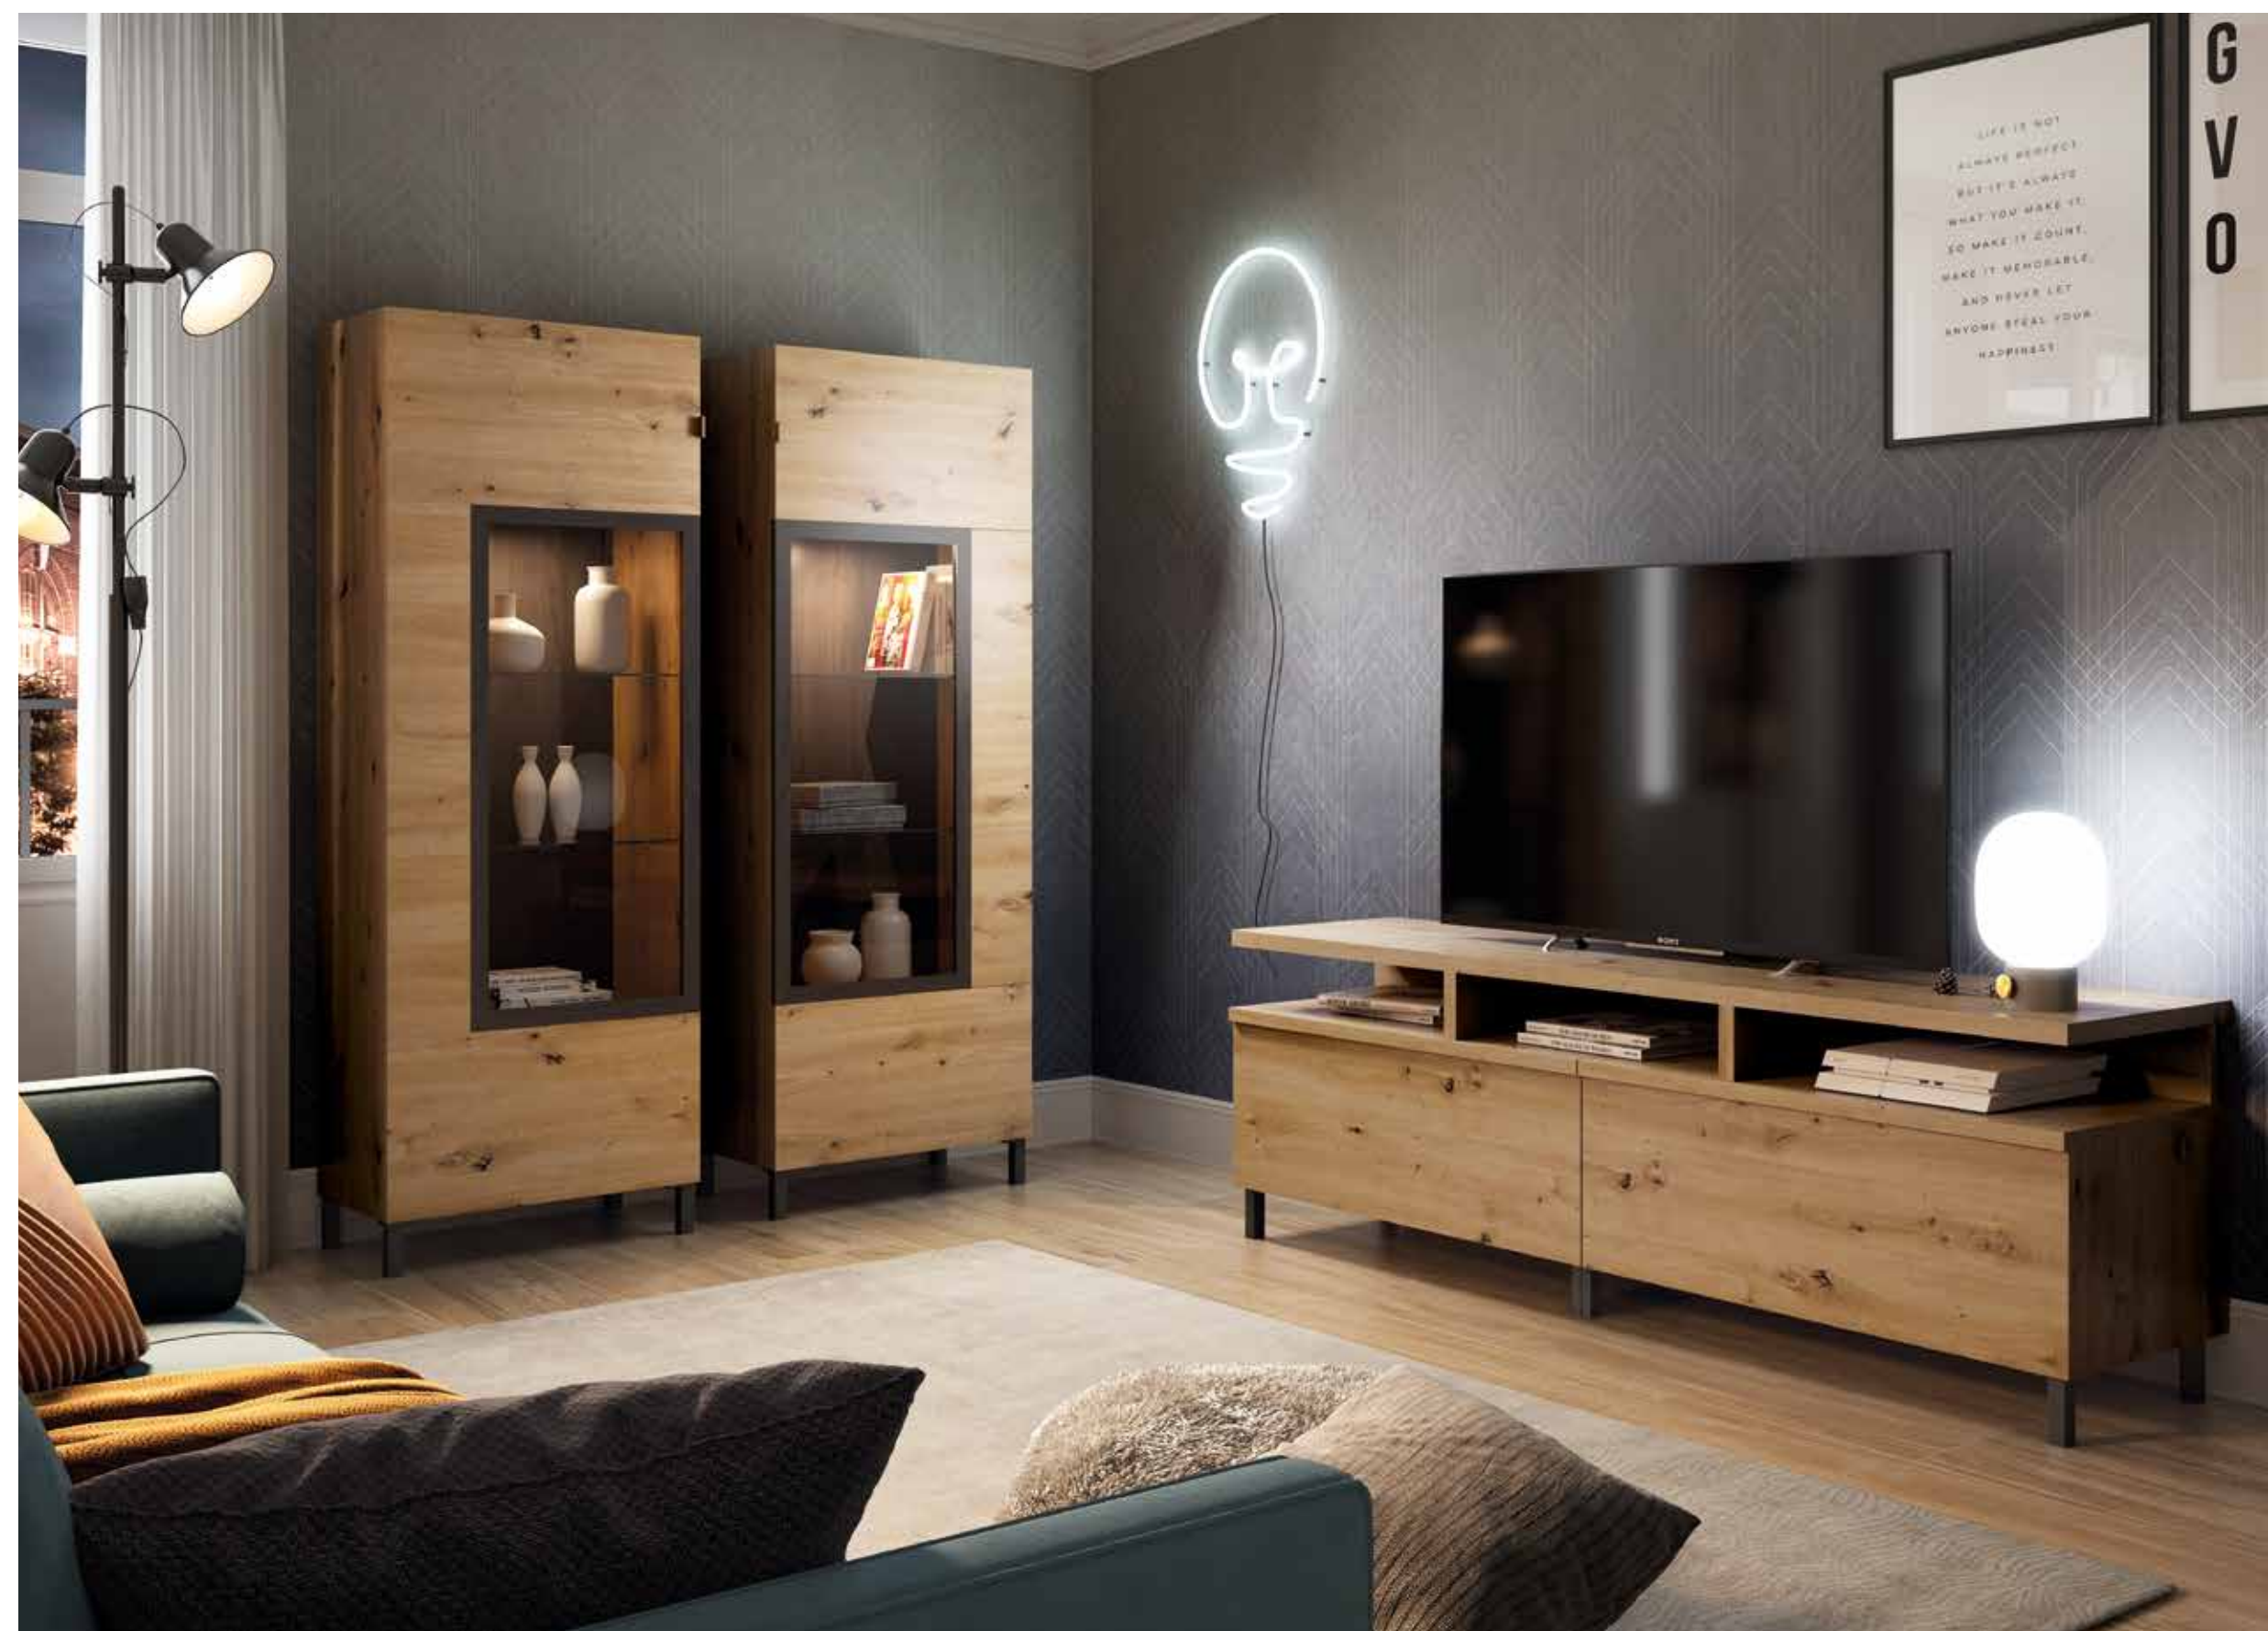

Altura / hauteur / height 195 cm.
 120 120

47  120
 240 cm.

Composition
670
 Color / Couleur / Colour ARTISAN
 Focos Leds no incluidos

Altura / hauteur / height 195 cm.

120	120
47	
240 cm.	

Composition
671
 Color / Couleur / Colour ARTISAN / AZABACHE
 Focos Leds no incluidos