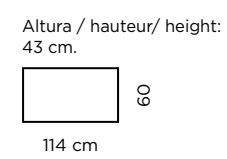

Altura / hauteur / height: 198 cm.

60 140 42,6 80

322,6 cm.

Composición
113

Color / Couleur / Colour
ROBLE NATURAL / POLAR

Altura / hauteur / height: 563 cm.

80 120 42,6 60

302,6 cm.

Composición
114

Color / Couleur / Colour
ROBLE NATURAL

Altura / hauteur / height: 198 cm.

Composición
115

Color / Couleur / Colour
AZAHAR

Altura / hauteur / height: 198 cm.

Vitrina **K-12 i**
 Color / Couleur / Colour
 ROBLE NATURAL
 Altura: 198 cm.
 80
 35

Altura / hauteur / height: 86 cm.
 180 42
K-41
 Color / Couleur / Colour
 AZAHAR

K-40 + K-45
 Color / Couleur / Colour POLAR
 Tiradores y patas ROBLE NATURAL
 Altura / hauteur / height: 98 cm.
 140 42

- mesas de centro -

M304
Elevable
Color / Couleur / Colour
AZAHAR
Altura / hauteur / height:
42,2 - 57,3 cm.

M305
PORTERÍA Fija
Color / Couleur / Colour
Tapa POLAR patas ROBLE NATURAL

M303
Fija
Color / Couleur / Colour
ROBLE NATURAL