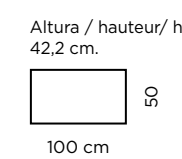

Altura / hauteur / height: 198 cm.

60 140 42,6 80

322,6 cm.

Composición
113

Color / Couleur / Colour
ROBLE NATURAL / POLAR

Altura / hauteur / height: 563 cm.

80 120 42,6 60

302,6 cm.

Composición
114

Color / Couleur / Colour
ROBLE NATURAL

Altura / hauteur / height: 198 cm.

Composición
115

Color / Couleur / Colour
AZAHAR

Altura / hauteur / height: 198 cm.

Vitrina **K-12 i**
 Color / Couleur / Colour
 ROBLE NATURAL
 Altura: 198 cm.
 80
 35

Altura / hauteur / height: 86 cm.
 180 42
K-41
 Color / Couleur / Colour
 AZAHAR

K-40 + K-45
 Color / Couleur / Colour POLAR
 Tiradores y patas ROBLE NATURAL
 Altura / hauteur / height: 98 cm.
 140 42

- mesas de centro -

M304
Elevable
Color / Couleur / Colour
AZAHAR
Altura / hauteur / height:
42,2 - 57,3 cm.

M305
PORTERÍA Fija
Color / Couleur / Colour
Tapa POLAR patas ROBLE NATURAL

M303
Fija
Color / Couleur / Colour
ROBLE NATURAL