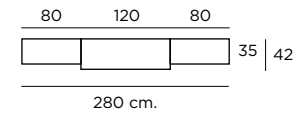

KRONOS.3

salones

KRONOS

Funcionalidad y capacidad aunadas en un diseño sencillo y orgánico, para tu confort.

Composición
101

Color / Couleur / Colour
AZAHAR

Altura / hauteur/ height: 198 cm.

Composición
102

Color / Couleur / Colour
AZAHAR

Altura / hauteur/ height: 198 cm.

K-8
Color / Couleur / Colour
AZAHAR

Altura / hauteur/ height: 86 cm.

Composición
103

Color / Couleur / Colour
ROBLE NATURAL

Altura / hauteur/ height: 198 cm.