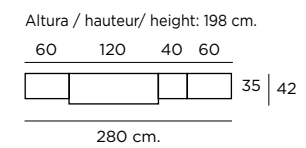

Color / Couleur / Colour
AZAHAR

Altura / hauteur/ height: 198 cm.

K-8
Color / Couleur / Colour
AZAHAR

Altura / hauteur/ height: 86 cm.

Composición
103

Color / Couleur / Colour
ROBLE NATURAL

Altura / hauteur/ height: 198 cm.

Composición
104

Color / Couleur / Colour POLAR
Traseras ROBLE NATURAL
Tiradores y patas Roble natural

Altura / hauteur/ height: 198 cm.

Aparador
K-40
Color / Couleur / Colour
ROBLE NATURAL
Altura / hauteur/ height: 86 cm.

Mesa Cuadrada
M301
Extensible Libro
Color / Couleur / Colour
ROBLE NATURAL
Altura / hauteur/ height: 76,4 cm.

Composición
105
Color / Couleur / Colour
ROBLE NATURAL

Composición
106

Color / Couleur / Colour
ROBLE NATURAL

Altura / hauteur / height: 198 cm.

K-8

Color / Couleur / Colour
POLAR

Altura / hauteur / height: 86 cm.

Composición
107

Color / Couleur / Colour POLAR
Traseras ROBLE NATURAL

Altura / hauteur / height: 198 cm.