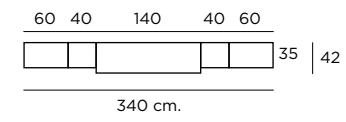

111

Color / Couleur / Colour
POLAR / ROBLE NATURAL
Tiradores Roble natural

Altura / hauteur / height: 192 cm.

80 42,6 180

35 42

302,6 cm.

Composición
112

Color / Couleur / Colour
POLAR / ROBLE NATURAL

Altura / hauteur / height: 198 cm.

60 140 42,6 80

322,6 cm.

Composición
113

Color / Couleur / Colour
ROBLE NATURAL / POLAR

Altura / hauteur / height: 563 cm.

80 120 42,6 60

302,6 cm.

Composición
114

Color / Couleur / Colour
ROBLE NATURAL

Altura / hauteur / height: 198 cm.

Composición
115

Color / Couleur / Colour
AZAHAR

Altura / hauteur / height: 198 cm.

Vitrina **K-12 i**
 Color / Couleur / Colour
 ROBLE NATURAL
 Altura: 198 cm.
 80
 35

Vitrina **K-10 d**
 Color / Couleur / Colour
 ROBLE NATURAL
 Altura: 198 cm.
 60
 35

Aparador **K-8**
 Color / Couleur / Colour
 ROBLE NATURAL
 Altura: 86 cm.
 160
 42

Composición
118
 Color / Couleur / Colour
 AZAHAR
 Altura / hauteur / height: 198 cm.
 60 160 60
 35 42
 280 cm.