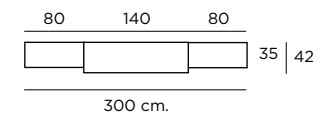

111

Color / Couleur / Colour
POLAR / ROBLE NATURAL
Tiradores Roble natural

Altura / hauteur / height: 192 cm.

80 42,6 180

35 42

302,6 cm.

Composición
112

Color / Couleur / Colour
POLAR / ROBLE NATURAL

Altura / hauteur / height: 198 cm.

60 140 42,6 80

322,6 cm.

Composición
113

Color / Couleur / Colour
ROBLE NATURAL / POLAR

Altura / hauteur / height: 563 cm.

80 120 42,6 60

302,6 cm.

Composición
114

Color / Couleur / Colour
ROBLE NATURAL

Altura / hauteur / height: 198 cm.

Composición
115

Color / Couleur / Colour
AZAHAR

Altura / hauteur / height: 198 cm.

Vitrina **K-12 i**
 Color / Couleur / Colour
 ROBLE NATURAL
 Altura: 198 cm.
 80
 35

Vitrina **K-10 d**
 Color / Couleur / Colour
 ROBLE NATURAL
 Altura: 198 cm.
 60
 35

Aparador **K-8**
 Color / Couleur / Colour
 ROBLE NATURAL
 Altura: 86 cm.
 160
 42

Composición
118
 Color / Couleur / Colour
 AZAHAR
 Altura / hauteur / height: 198 cm.
 60 160 60
 35 42
 280 cm.