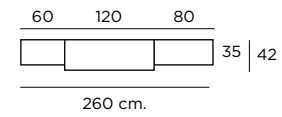

KRONOS.3

salones

KRONOS

Funcionalidad y capacidad aunadas en un diseño sencillo y orgánico, para tu confort.

Composición
101

Color / Couleur / Colour
AZAHAR

Altura / hauteur/ height: 198 cm.

Composición
102

Color / Couleur / Colour
AZAHAR

Altura / hauteur/ height: 198 cm.

K-8
Color / Couleur / Colour
AZAHAR

Altura / hauteur/ height: 86 cm.

Composición
103

Color / Couleur / Colour
ROBLE NATURAL

Altura / hauteur/ height: 198 cm.

Mesa Cuadrada
M301
Extensible Libro
Color / Couleur / Colour
ROBLE NATURAL
Altura / hauteur/ height: 76,4 cm.

Composición
105
Color / Couleur / Colour
ROBLE NATURAL

Composición
106

Color / Couleur / Colour
ROBLE NATURAL

K-41
 Color / Couleur / Colour AZAHAR
 Altura / hauteur / height: 86 cm.
 180
 42

Composición
108
 Color / Couleur / Colour
 AZAHAR
 Altura / hauteur / height: 198 cm.
 140 60
 35 42
 200 cm.

Estanterías
K-29 + K-29
 Color / Couleur / Colour
 ROBLE NATURAL
 Altura / hauteur / height: 198 cm.
 40 40
 35