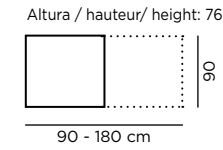

Color / Couleur / Colour
AZAHAR

Altura / hauteur/ height: 198 cm.

K-8
Color / Couleur / Colour
AZAHAR

Altura / hauteur/ height: 86 cm.

Composición
103

Color / Couleur / Colour
ROBLE NATURAL

Altura / hauteur/ height: 198 cm.

Composición
104

Color / Couleur / Colour POLAR
Traseras ROBLE NATURAL
Tiradores y patas Roble natural

Altura / hauteur/ height: 198 cm.

Aparador
K-40
Color / Couleur / Colour
ROBLE NATURAL
Altura / hauteur/ height: 86 cm.

Mesa Cuadrada
M301
Extensible Libro
Color / Couleur / Colour
ROBLE NATURAL
Altura / hauteur/ height: 76,4 cm.

Composición
105
Color / Couleur / Colour
ROBLE NATURAL

Composición
106

Color / Couleur / Colour
ROBLE NATURAL

Altura / hauteur / height: 198 cm.

K-8

Color / Couleur / Colour
POLAR

Altura / hauteur / height: 86 cm.

Composición
107

Color / Couleur / Colour POLAR
Traseras ROBLE NATURAL

Altura / hauteur / height: 198 cm.