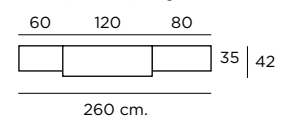

Color / Couleur / Colour
AZAHAR

Altura / hauteur/ height: 198 cm.

K-8
Color / Couleur / Colour
AZAHAR

Altura / hauteur/ height: 86 cm.

Composición
103

Color / Couleur / Colour
ROBLE NATURAL

Altura / hauteur/ height: 198 cm.

Mesa Cuadrada
M301
Extensible Libro
Color / Couleur / Colour
ROBLE NATURAL
Altura / hauteur/ height: 76,4 cm.

Composición
105
Color / Couleur / Colour
ROBLE NATURAL

Composición
106

Color / Couleur / Colour
ROBLE NATURAL

Altura / hauteur / height: 198 cm.

K-8

Color / Couleur / Colour
POLAR

Altura / hauteur / height: 86 cm.

Composición
107

Color / Couleur / Colour POLAR
Traseras ROBLE NATURAL

Altura / hauteur / height: 198 cm.

K-41
 Color / Couleur / Colour AZAHAR
 Altura / hauteur / height: 86 cm.
 180
 42

Composición
108
 Color / Couleur / Colour
 AZAHAR
 Altura / hauteur / height: 198 cm.
 140 60
 35 42
 200 cm.

Estanterías
K-29 + K-29
 Color / Couleur / Colour
 ROBLE NATURAL
 Altura / hauteur / height: 198 cm.
 40 40
 35