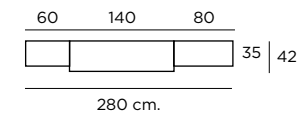

Composición
104

Color / Couleur / Colour POLAR
Traseras ROBLE NATURAL
Tiradores y patas Roble natural

Altura / hauteur/ height: 198 cm.