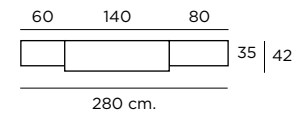

KRONOS.3

salones

KRONOS

Funcionalidad y capacidad aunadas en un diseño sencillo y orgánico, para tu confort.

Composición
101

Color / Couleur / Colour
AZAHAR

Altura / hauteur/ height: 198 cm.

Composición
102

Color / Couleur / Colour
AZAHAR

Altura / hauteur/ height: 198 cm.

K-8
Color / Couleur / Colour
AZAHAR

Altura / hauteur/ height: 86 cm.

Composición
103

Color / Couleur / Colour
ROBLE NATURAL

Altura / hauteur/ height: 198 cm.

K-41
 Color / Couleur / Colour AZAHAR
 Altura / hauteur / height: 86 cm.
 180
 42

Composición
108
 Color / Couleur / Colour
 AZAHAR
 Altura / hauteur / height: 198 cm.
 140 60
 35 42
 200 cm.

Estanterías
K-29 + K-29
 Color / Couleur / Colour
 ROBLE NATURAL
 Altura / hauteur / height: 198 cm.
 40 40
 35

Altura / hauteur / height: 198 cm.

60 140 42,6 80

322,6 cm.

Composición
113

Color / Couleur / Colour
ROBLE NATURAL / POLAR

Altura / hauteur / height: 563 cm.

80 120 42,6 60

302,6 cm.