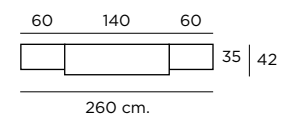

Color / Couleur / Colour
AZAHAR

Altura / hauteur/ height: 198 cm.

K-8
Color / Couleur / Colour
AZAHAR

Altura / hauteur/ height: 86 cm.

Composición
103

Color / Couleur / Colour
ROBLE NATURAL

Altura / hauteur/ height: 198 cm.

Mesa Cuadrada
M301
Extensible Libro
Color / Couleur / Colour
ROBLE NATURAL
Altura / hauteur/ height: 76,4 cm.

Composición
105
Color / Couleur / Colour
ROBLE NATURAL

Composición
106

Color / Couleur / Colour
ROBLE NATURAL

Altura / hauteur / height: 198 cm.

K-8

Color / Couleur / Colour
POLAR

Altura / hauteur / height: 86 cm.

Composición
107

Color / Couleur / Colour POLAR
Traseras ROBLE NATURAL

Altura / hauteur / height: 198 cm.

K-41
 Color / Couleur / Colour AZAHAR
 Altura / hauteur / height: 86 cm.
 180
 42

Composición
108
 Color / Couleur / Colour
 AZAHAR
 Altura / hauteur / height: 198 cm.
 140 60
 35 42
 200 cm.

Estanterías
K-29 + K-29
 Color / Couleur / Colour
 ROBLE NATURAL
 Altura / hauteur / height: 198 cm.
 40 40
 35