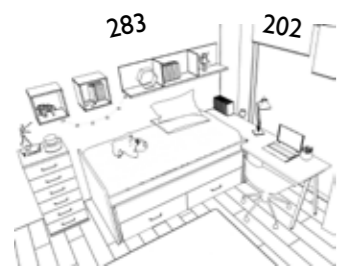

E_19

Ártic

Miel

Lila

Tirador: ASA Aluminio