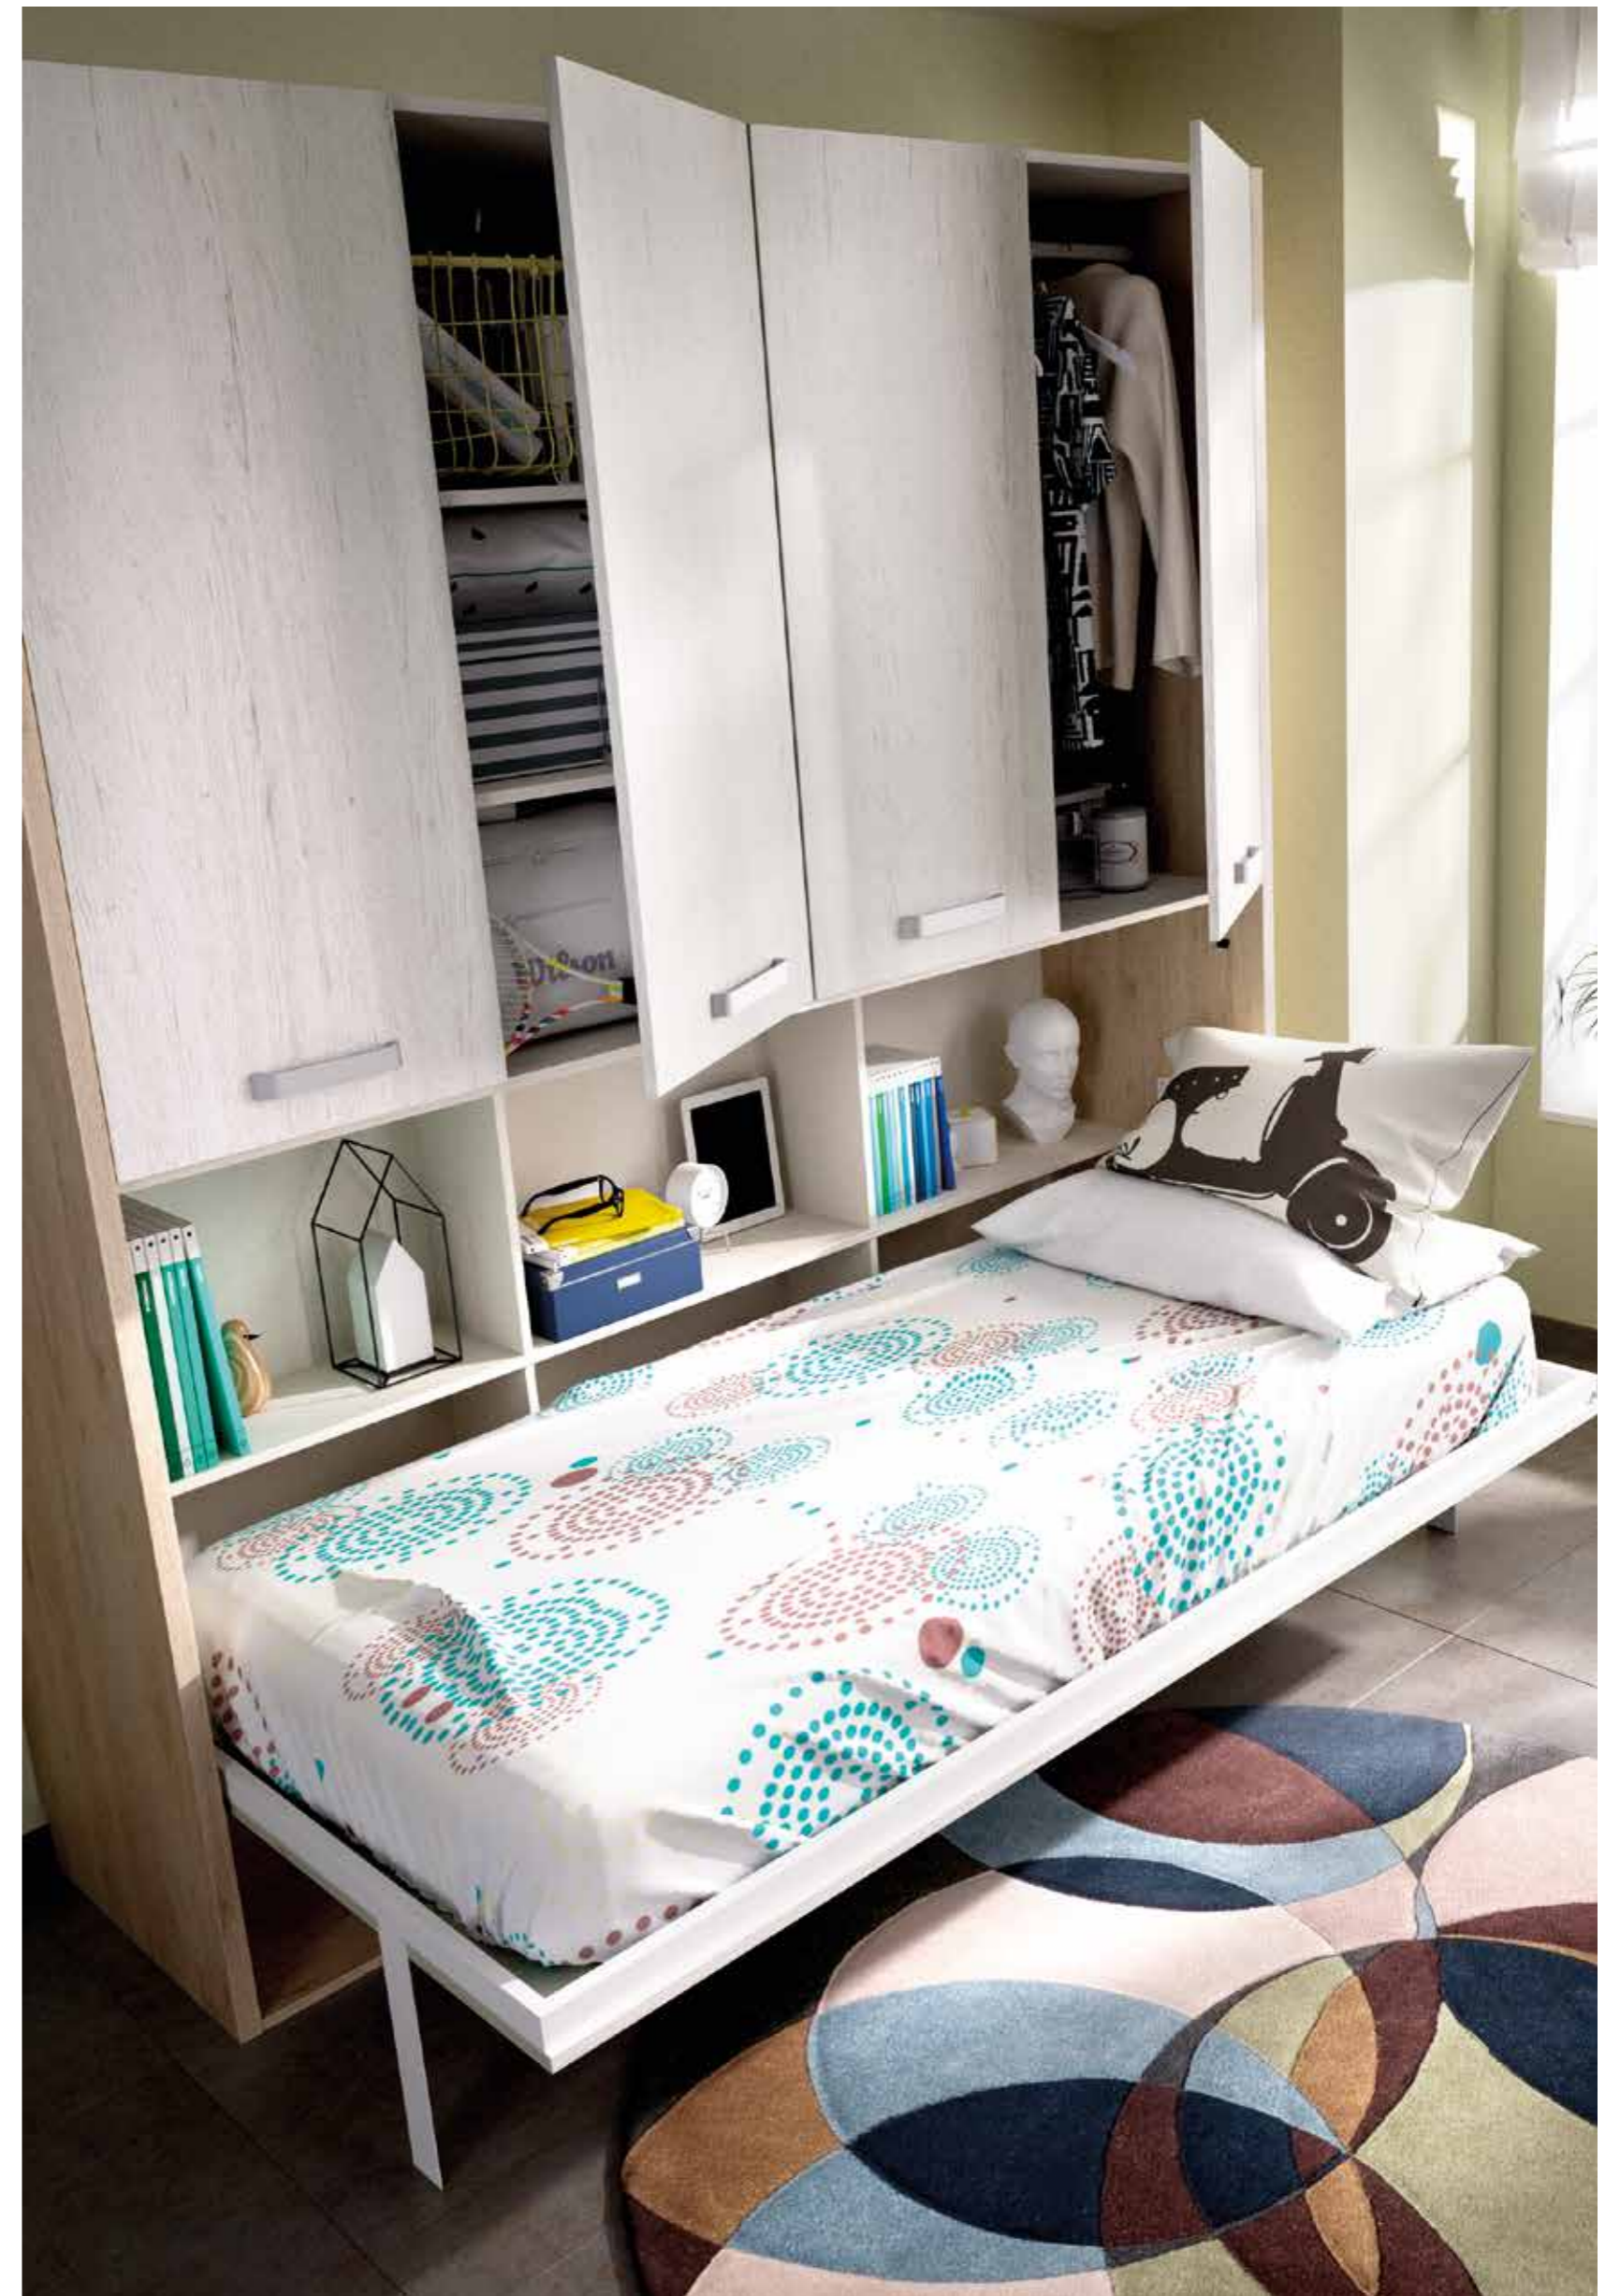

*Vive de día,
duerme de noche*