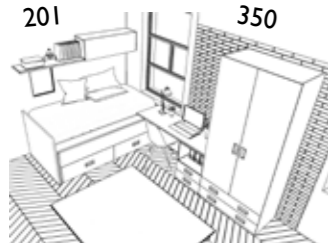

Acero

Menta

Aguamarina

Tirador: TOP Seda

Compactos

cód. 400 | Seda / Verde nube / Aluminio 3D

cód. 406 | Ártic / Miel / Rosa

cód. 412 | Natural / Aguamarina