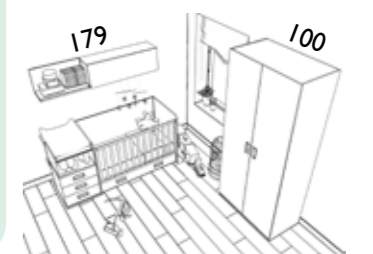

cuna convertible

Seda

Verde Nube

Gris

E_38

Tirador: TOP Verde Nube