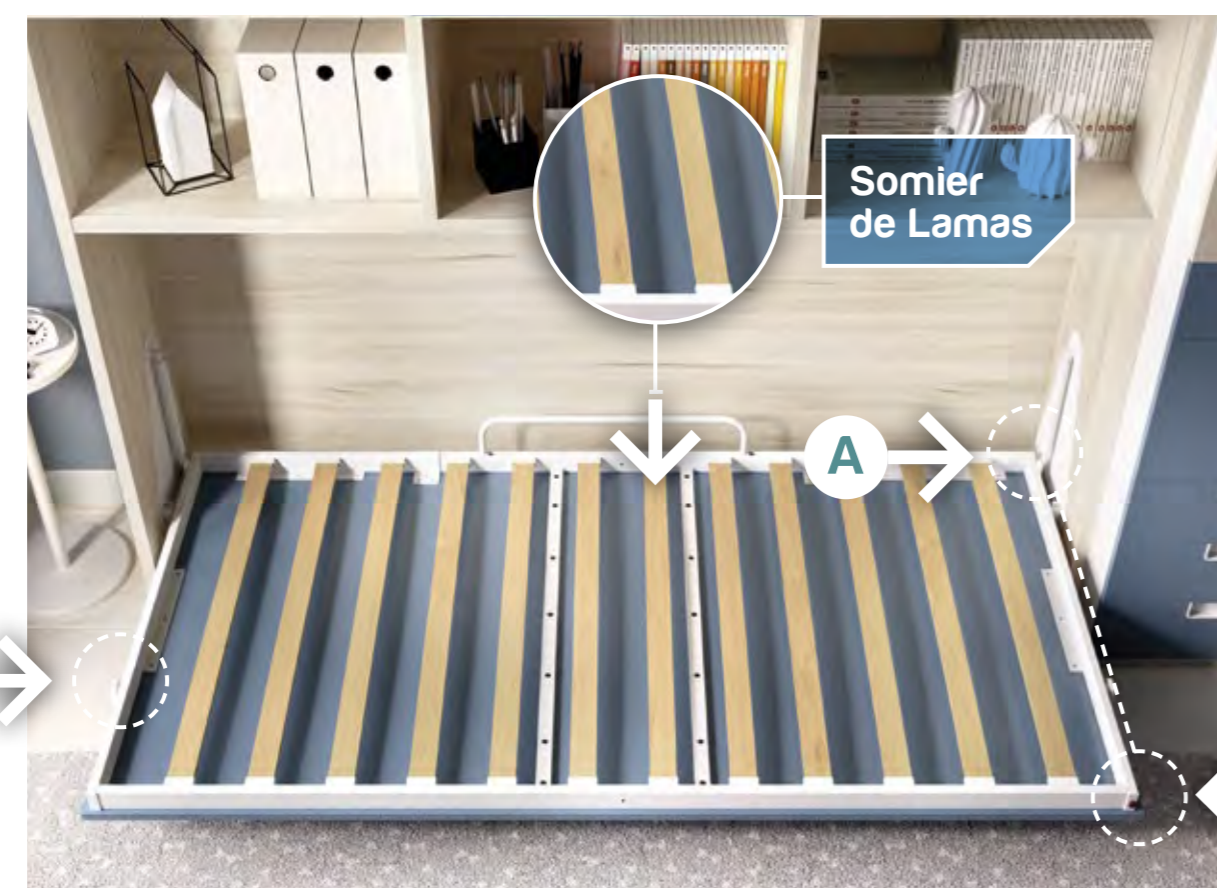

Somier de Lamas

Bloqueo Anti-Cierre Mediante Pulsador

A