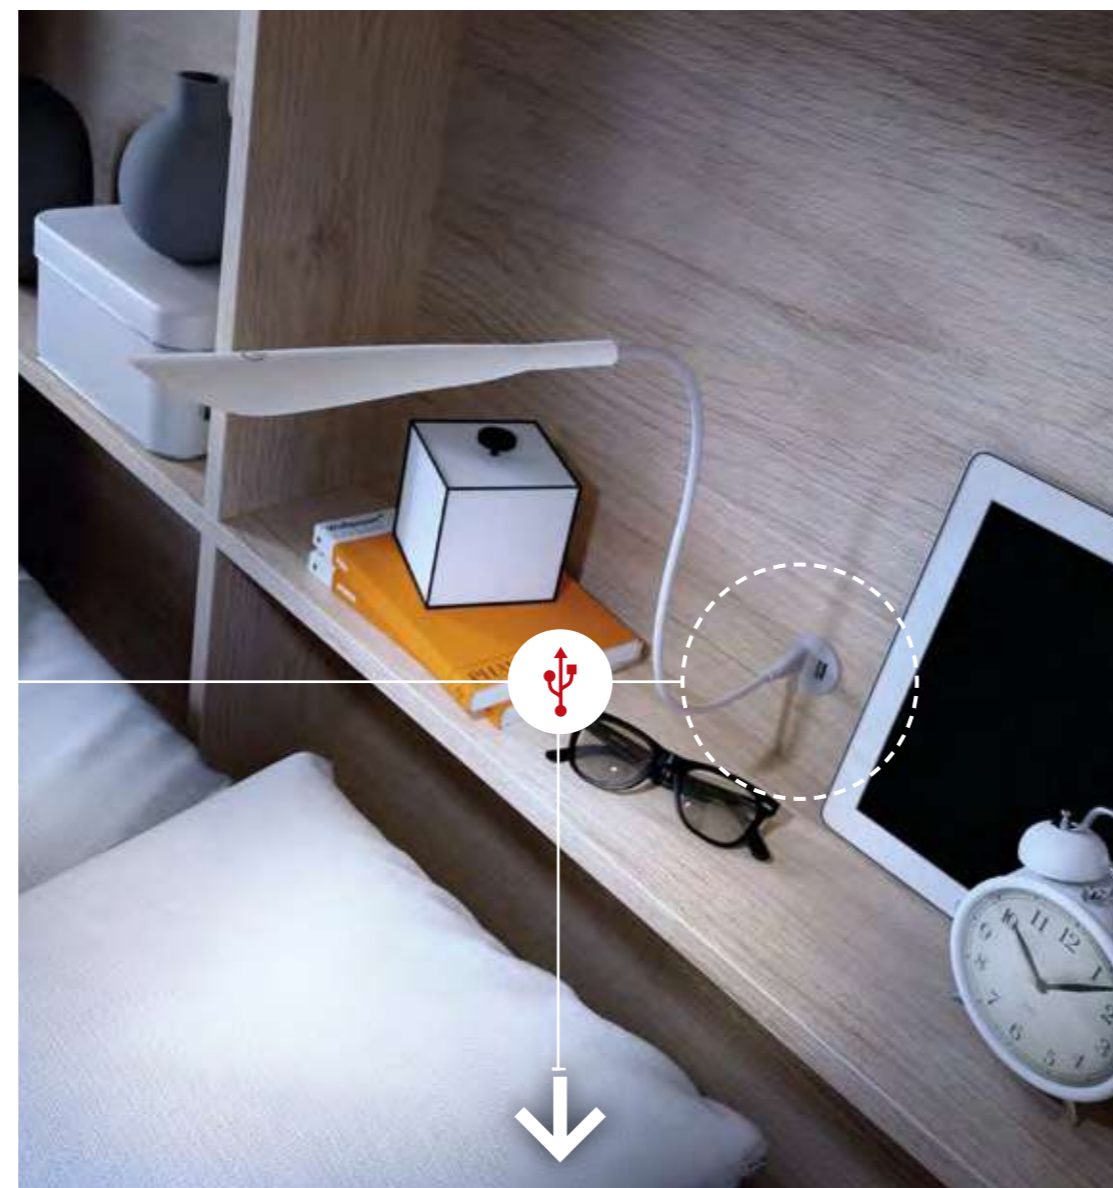

DISFRUTA DE UNA ILUMINACIÓN LED EFICIENTE Y DE ALTO RENDIMIENTO DE FORMA CÓMODA Y TRANQUILA.

H410

ABATIBLES

37

← Abatible de Solo 37 cm. de Fondo *(TAMAÑO REAL) →

H411

BASE	COMBINA	
 NATURAL	 Seda	 Esmeralda
TIRADOR		
 In	 Asa Metal	
MEDIDAS	CAMA	
312 	135 CM. 	

Agudiza el Ingenio

(+Y MEJORES IDEAS)

MÁXIMO ESPACIO PARA TU DORMITORIO.
TAN IMPORTANTE ES EL DESCANSO
COMO LA HABITABILIDAD. LO TIENES FÁCIL,
SÓLO ELIGE CÓMO Y CUÁNDO.

Conectores **MÁS** a Mano

IMPRESINDIBLES PARA DISFRUTAR DE CUALQUIER DISPOSITIVO. TABLET, MÓVIL, ILUMINACIÓN... Y SIN TENERTE QUE LEVANTAR.