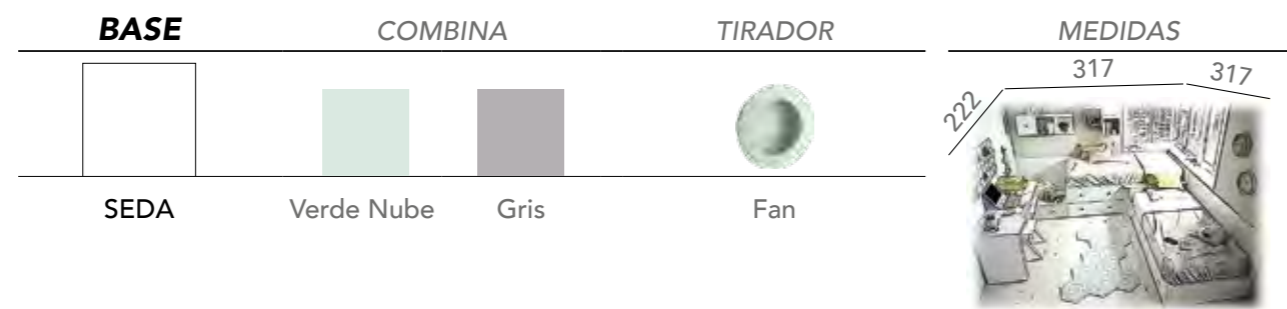

H501

BASE	COMBINA	
ARTIC	Menta	Tórtora
TIRADOR	MEDIDAS	
In	356	105

H502

BASE	COMBINA	TIRADOR	MEDIDAS
ARTIC	Gris Lila	In	240 351

H503

BASE	COMBINA	TIRADOR	MEDIDAS
SEDA	Natural Teja	Fan	295 101 101

H504

CREA CON
SYSTEM
QB