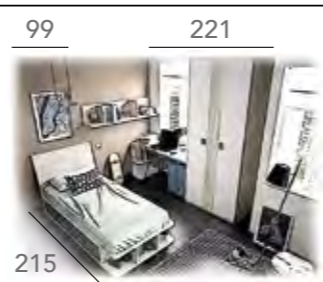

TRIPLE UTILIDAD

TENDRÁS EL ESPACIO SUFICIENTE PARA TENERLO TODO RECOGIDO. TU CAMA SE CONVIERTE EN UN ENORME BAÚL CASI SIN FIN. POR UN LADO EN TUS CAJONES PODRÁS ORGANIZAR TU ROPA, POR ALREDEDOR TUS COMPLEMENTOS Y OBJETOS Y ADEMÁS DESCANSAR...

PUEDES ESTAR A GUSTO.

H609

BASE

ACERO

COMBINA

Seda Aguamarina

TIRADOR

Bloc

MEDIDAS