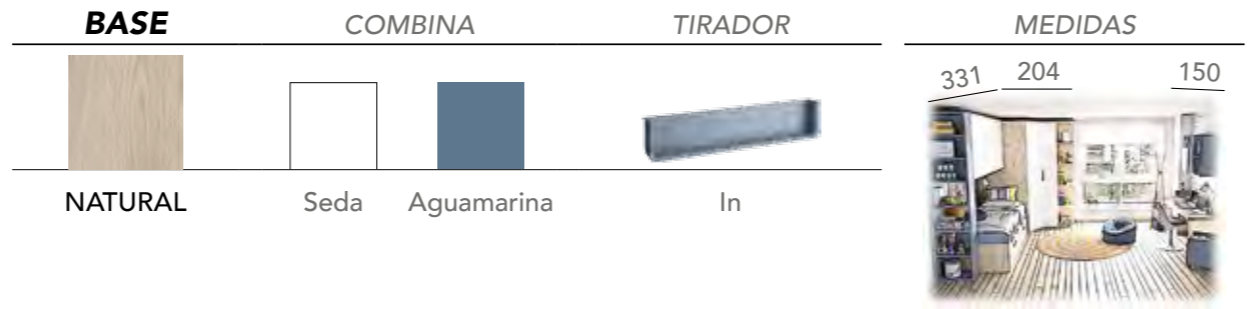

Más y Mejor Descanso

190 x 90 cm. EN LAS DOS CAMAS.
ESTÍRATE HASTA DONDE SEAS CAPAZ.

H111

H112

Más Opciones
LIBRE ELECCIÓN DE DISEÑOS.

H113

BASE	COMBINA	TIRADOR	MEDIDAS	CAMAS
ARCE	Gris	Azul	255 303	190 CM 190 CM