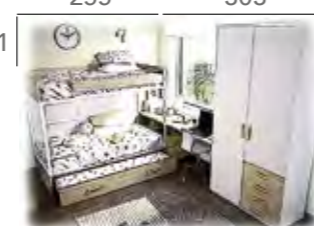

H309

BASE	COMBINA	TIRADOR	MEDIDAS
NATURAL	Seda	Miel	255 303
		Asa Metal	101