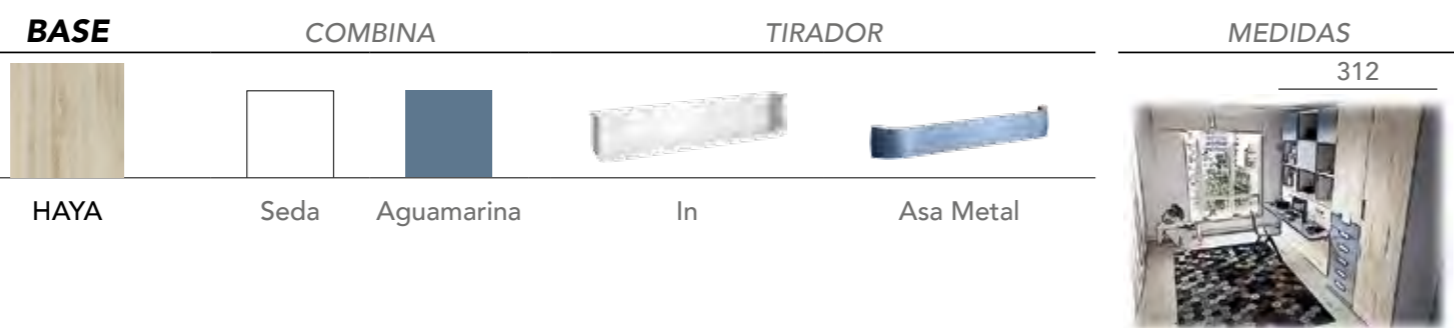

TIRADOR

Asa Metal

MEDIDAS

331

HASTA EL ÚLTIMO RINCÓN

DISFRUTA DEL MÁXIMO ESPACIO EN TU HABITACIÓN DURANTE EL DÍA Y CONVIÉRTELA FÁCILMENTE EN UN ESPACIO DE DESCANSO PARA LA NOCHE.

+ ALMACENAJE

H404