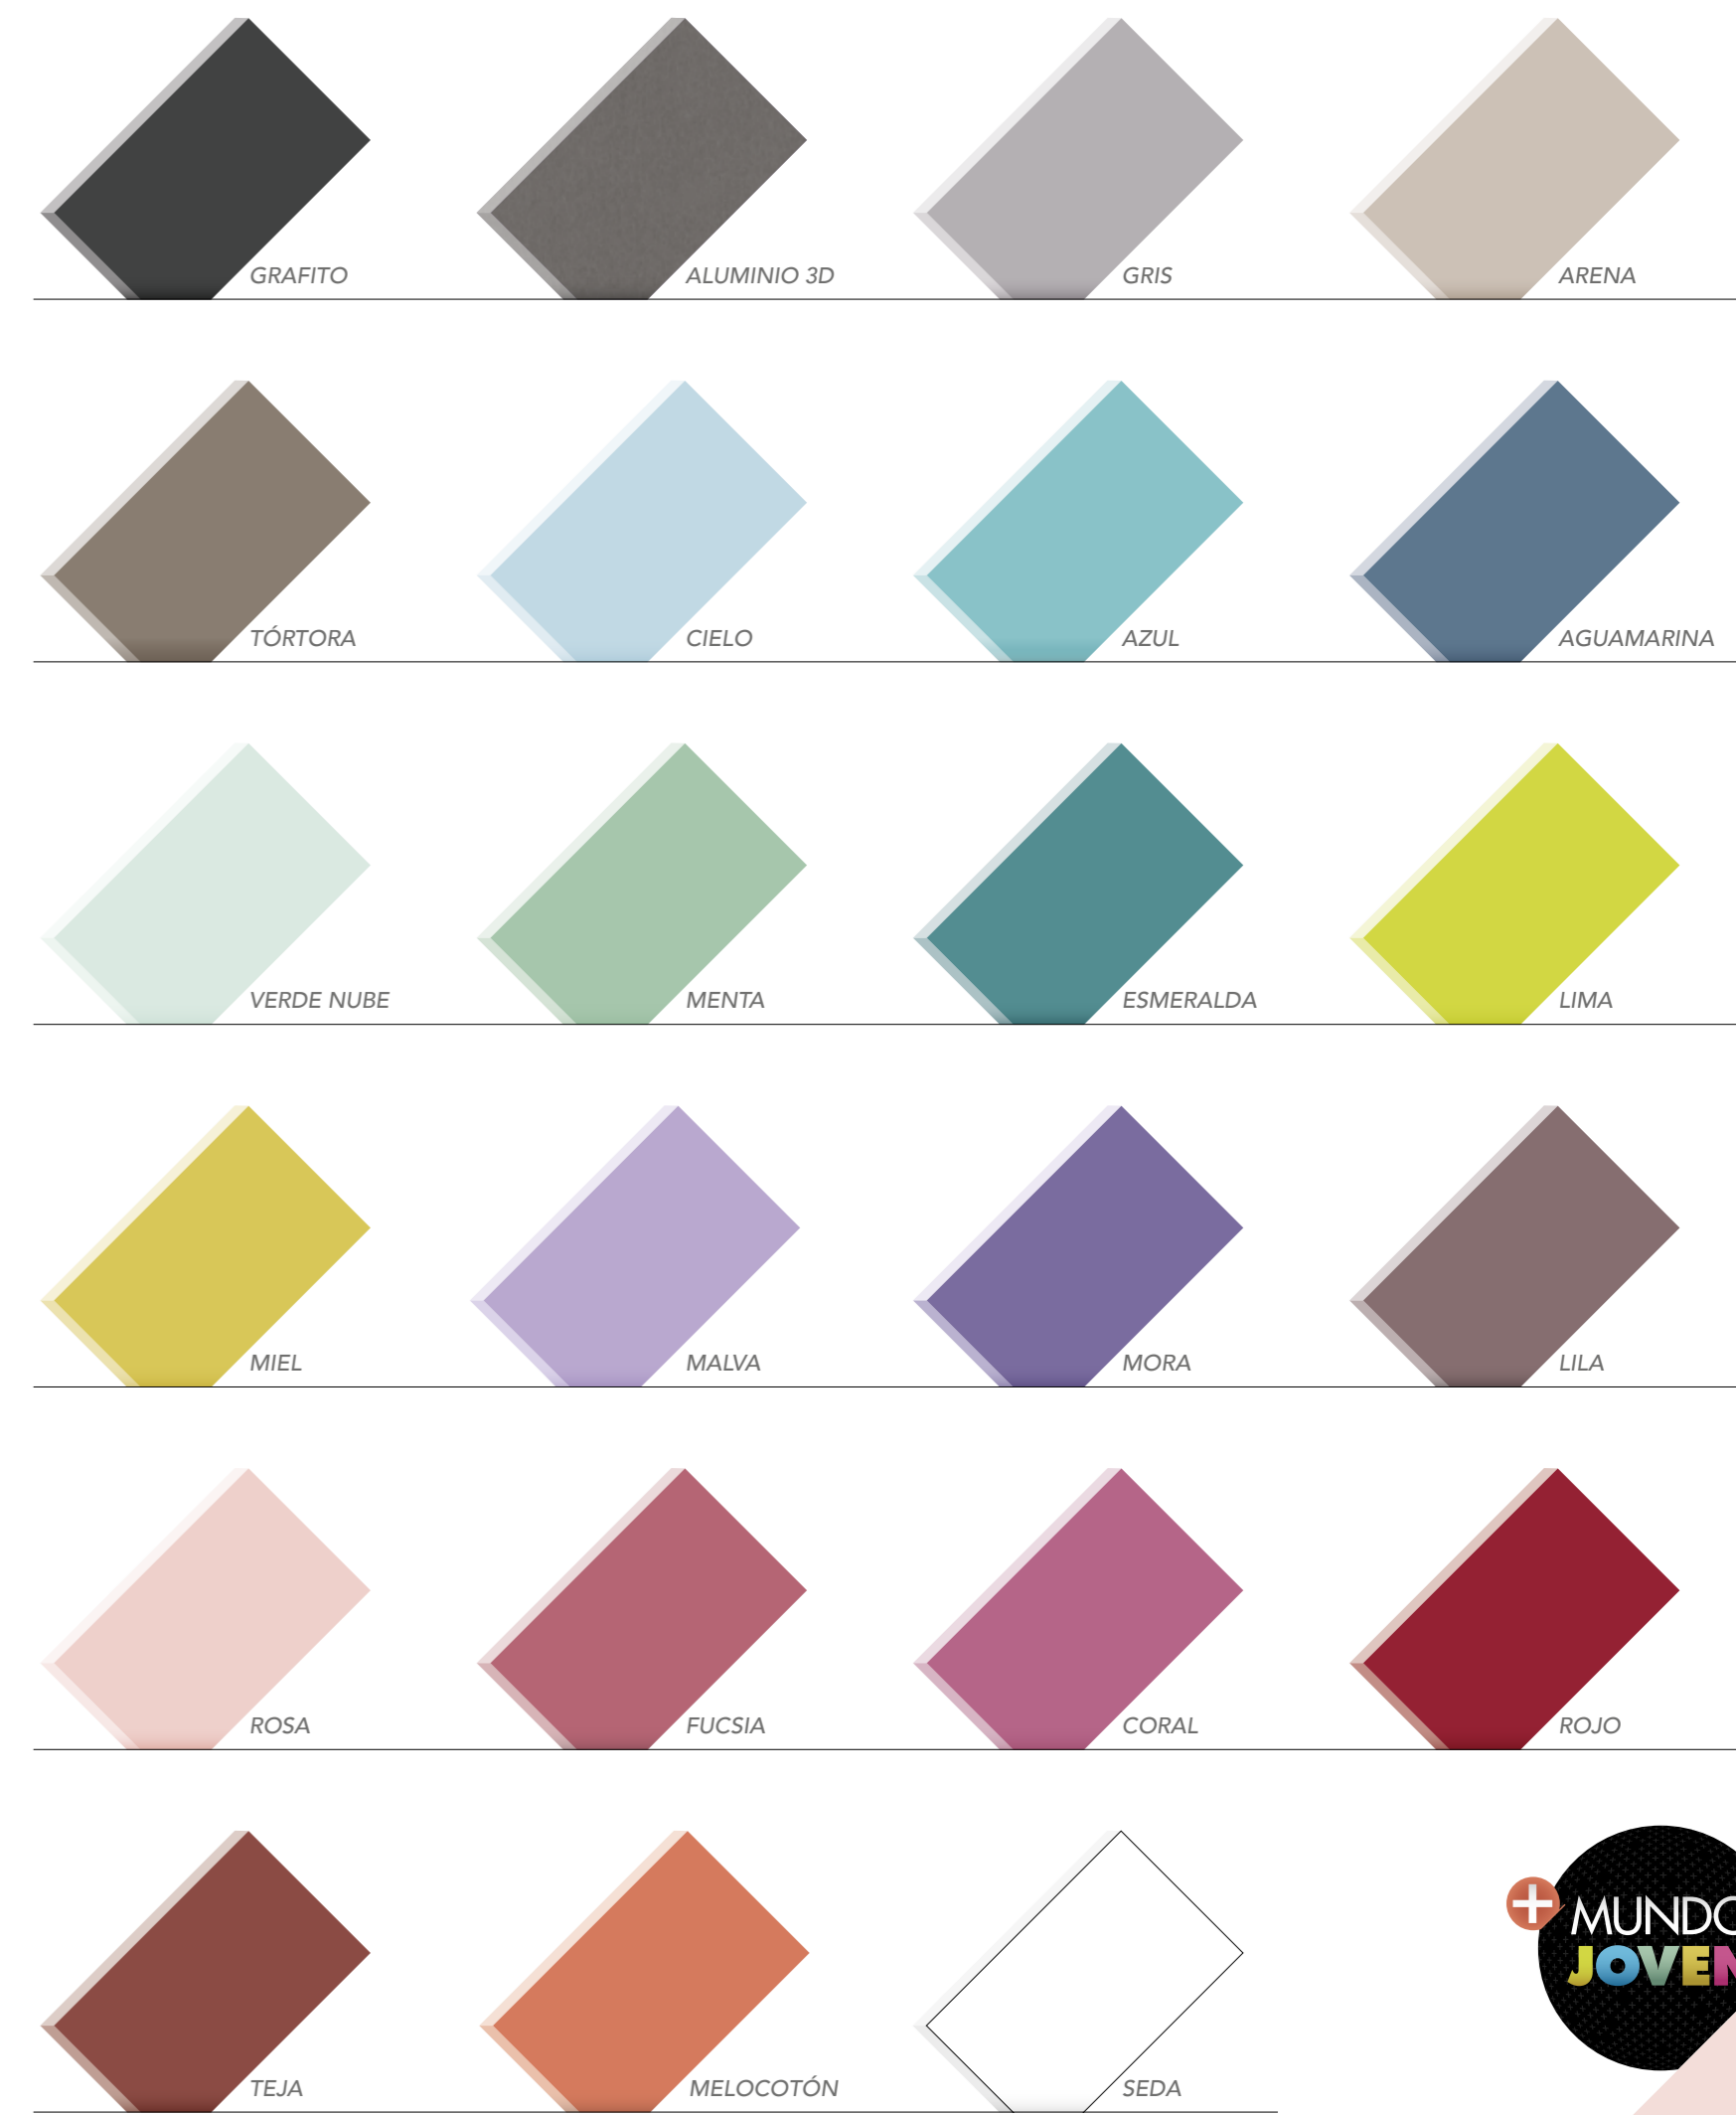

ALTURA 218 / 238 / 248 CM.

BASES

Colores

COMBINATORIA

TIRADORES ↓

UN MUNDO DE TIRADORES Y COLORES

ELIGE LOS QUE MÁS SE ADAPTEN A TU GUSTO. PERSONALIZA TU HABITACIÓN Y A PARTIR DE AHORA DEDÍCATE SOLO A DISFRUTAR DE TU ELECCIÓN.