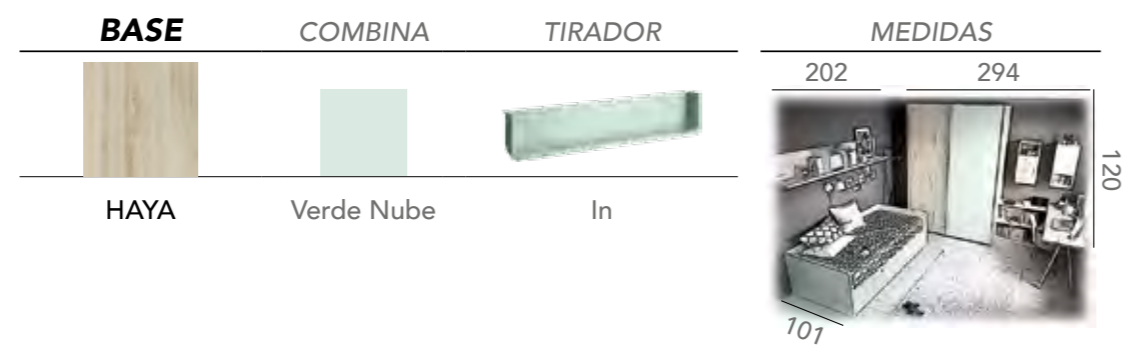

H210

↑ **Correderas para Ganar en Espacio, Estética y Modernidad** (+ACTUAL) ↑