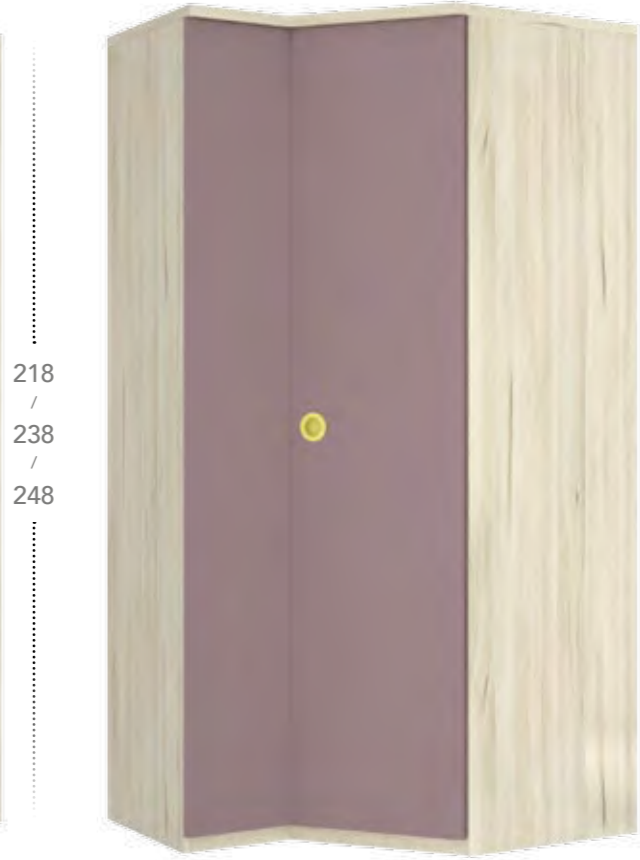

218
/
238
/
248

90,5 x 90,5
RINCÓN PENTAGONAL 1 PUERTA

218
/
238
/
248

105,4 x 105,4
RINCÓN ESCUADRA 2 PUERTAS

218
/
238
/
248

134,7 x 95,5 - 144,7 x 100,5 - 154,7 x 105,5
134,7 x 105,5 - 144,7 x 105,5
RINCÓN PUERTAS PLEGABLES

218
/
238
/
248

115,8 A 143
RINCÓN CARTABÓN

218
/
238
/
248

130,7 - 135,7 - 140,7 - 150,7
RINCÓN CARTABÓN CAJONES

Armarios

RINCÓN

ALTURA 218 / 238 / 248 CM.

TERMINALES