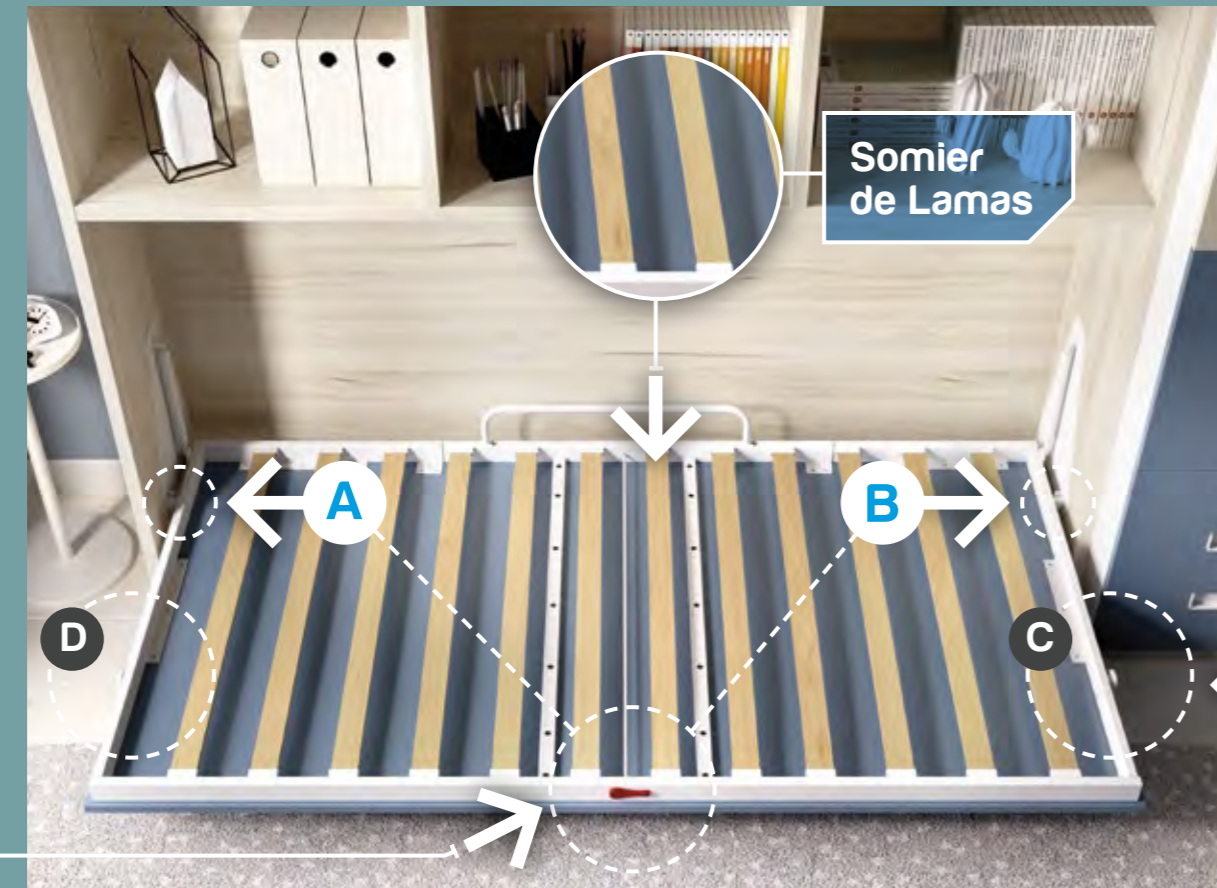

ABATIBLES
MÁS
SEGURIDAD

Abatibles TOP

VENTAJAS EN SEGURIDAD

Bloqueo Anti-Cierre Mediante Palanca

A B

Somier de Lamas

Bloqueo Automático Sincronizado de Patas Exteriores
Patas Regulables en Altura hasta 45 mm.