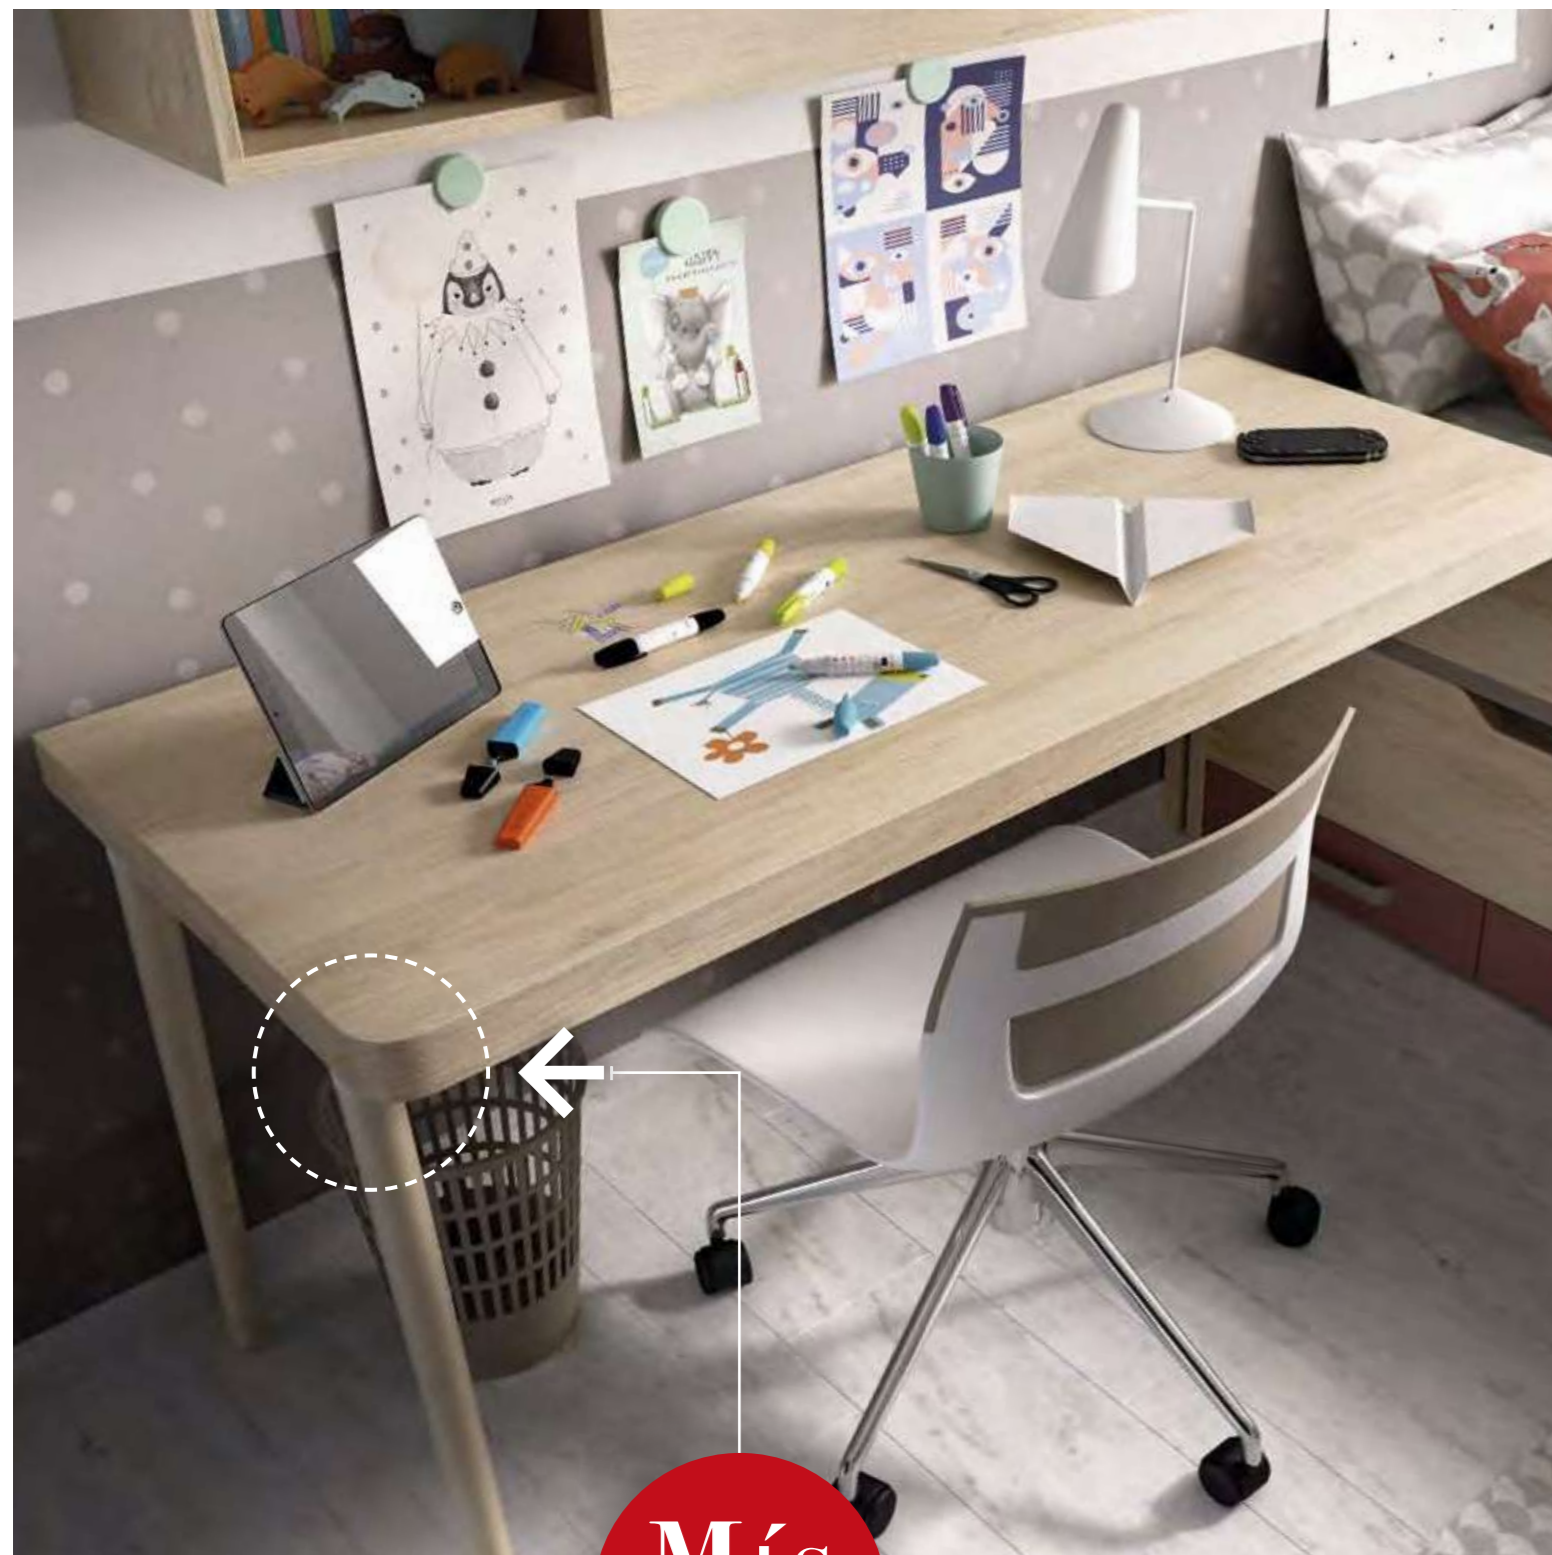

↓ **Más Tamaño**
PARA TU ZONA DE ESTUDIO.