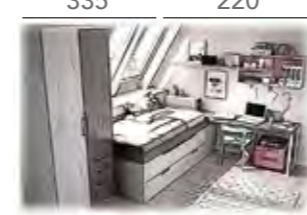

H124

BASE	COMBINA	TIRADOR	MEDIDAS
ARTIC	Aluminio 3D Coral	In	335 220