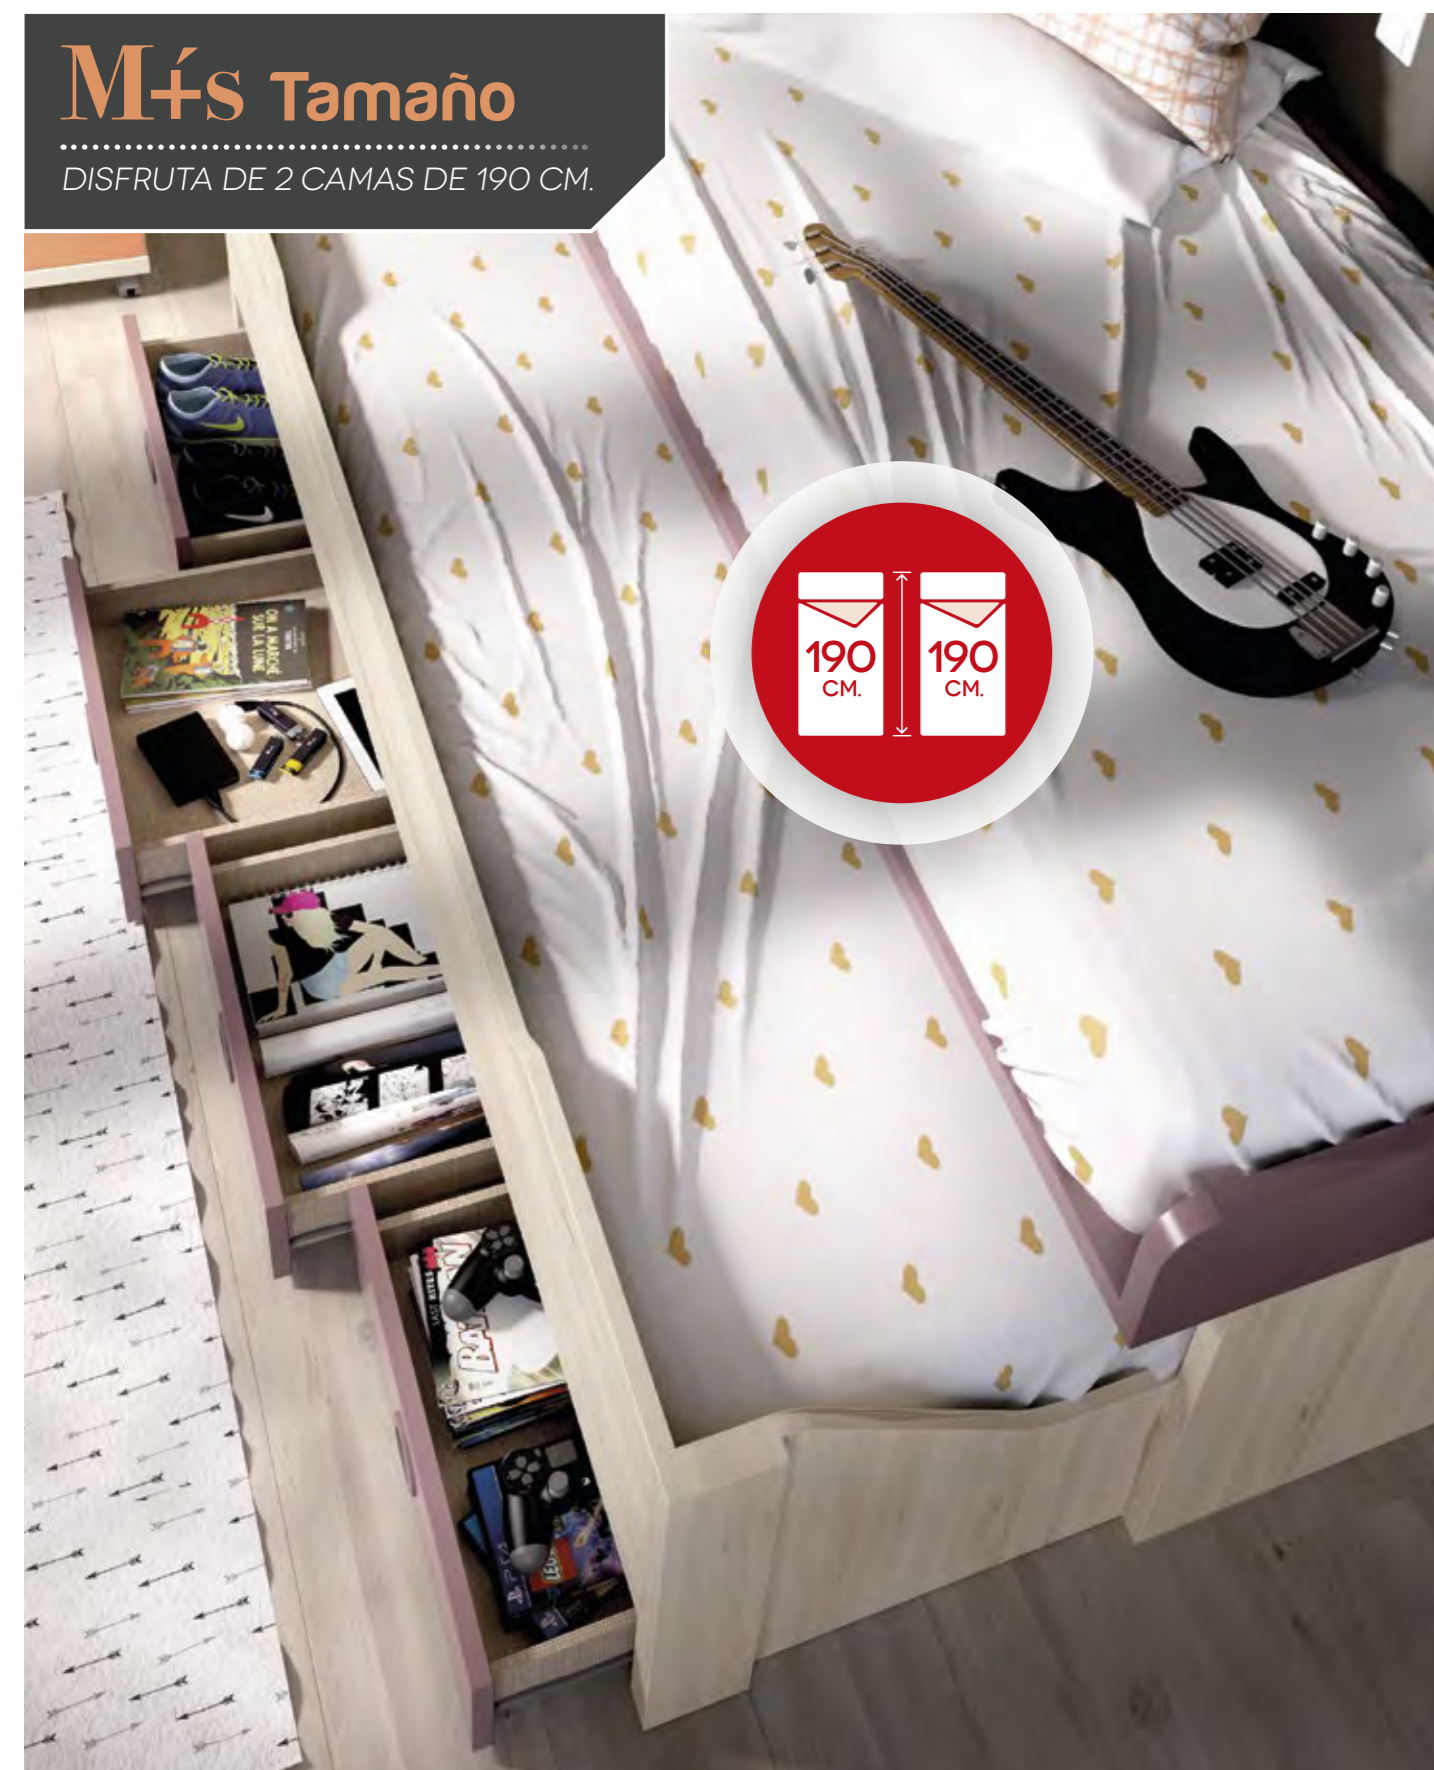

TIRADOR

MEDIDAS

CAMAS

HAYA

Melocotón

Lila

Fan

H101