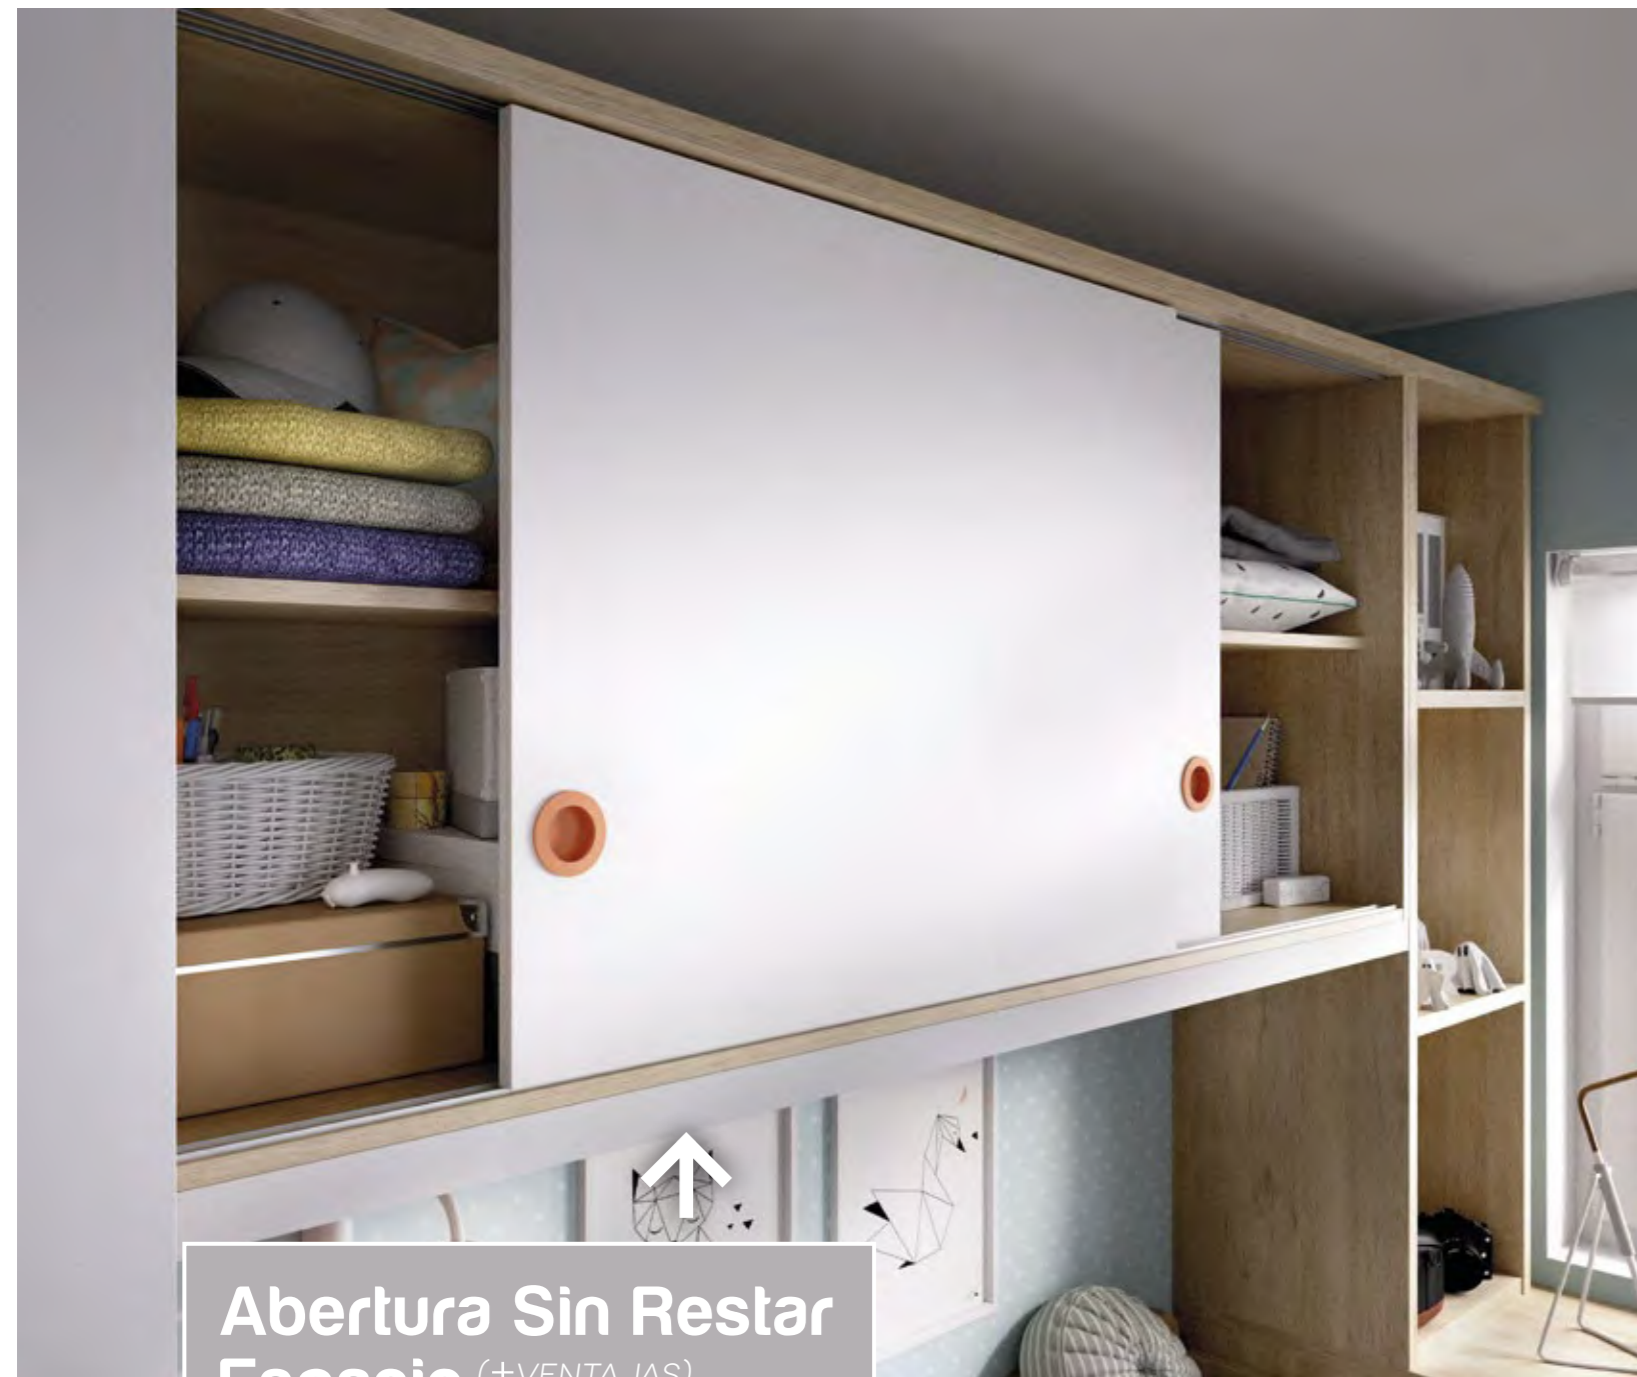

Capacidad Oculta

APERTURA LATERAL. FÁCIL DE ABRIR Y CERRAR.

Gana en Cabida (+ESPACIO)

AYUDÁNDOSE A CONSEGUIR UNA HABITACIÓN AMPLIA.

H216

BASE	COMBINA	TIRADOR	MEDIDAS
			Extraible 90 150 285
HAYA	Lila	Fan	

Abertura Sin Restar
Espacio (+VENTAJAS)