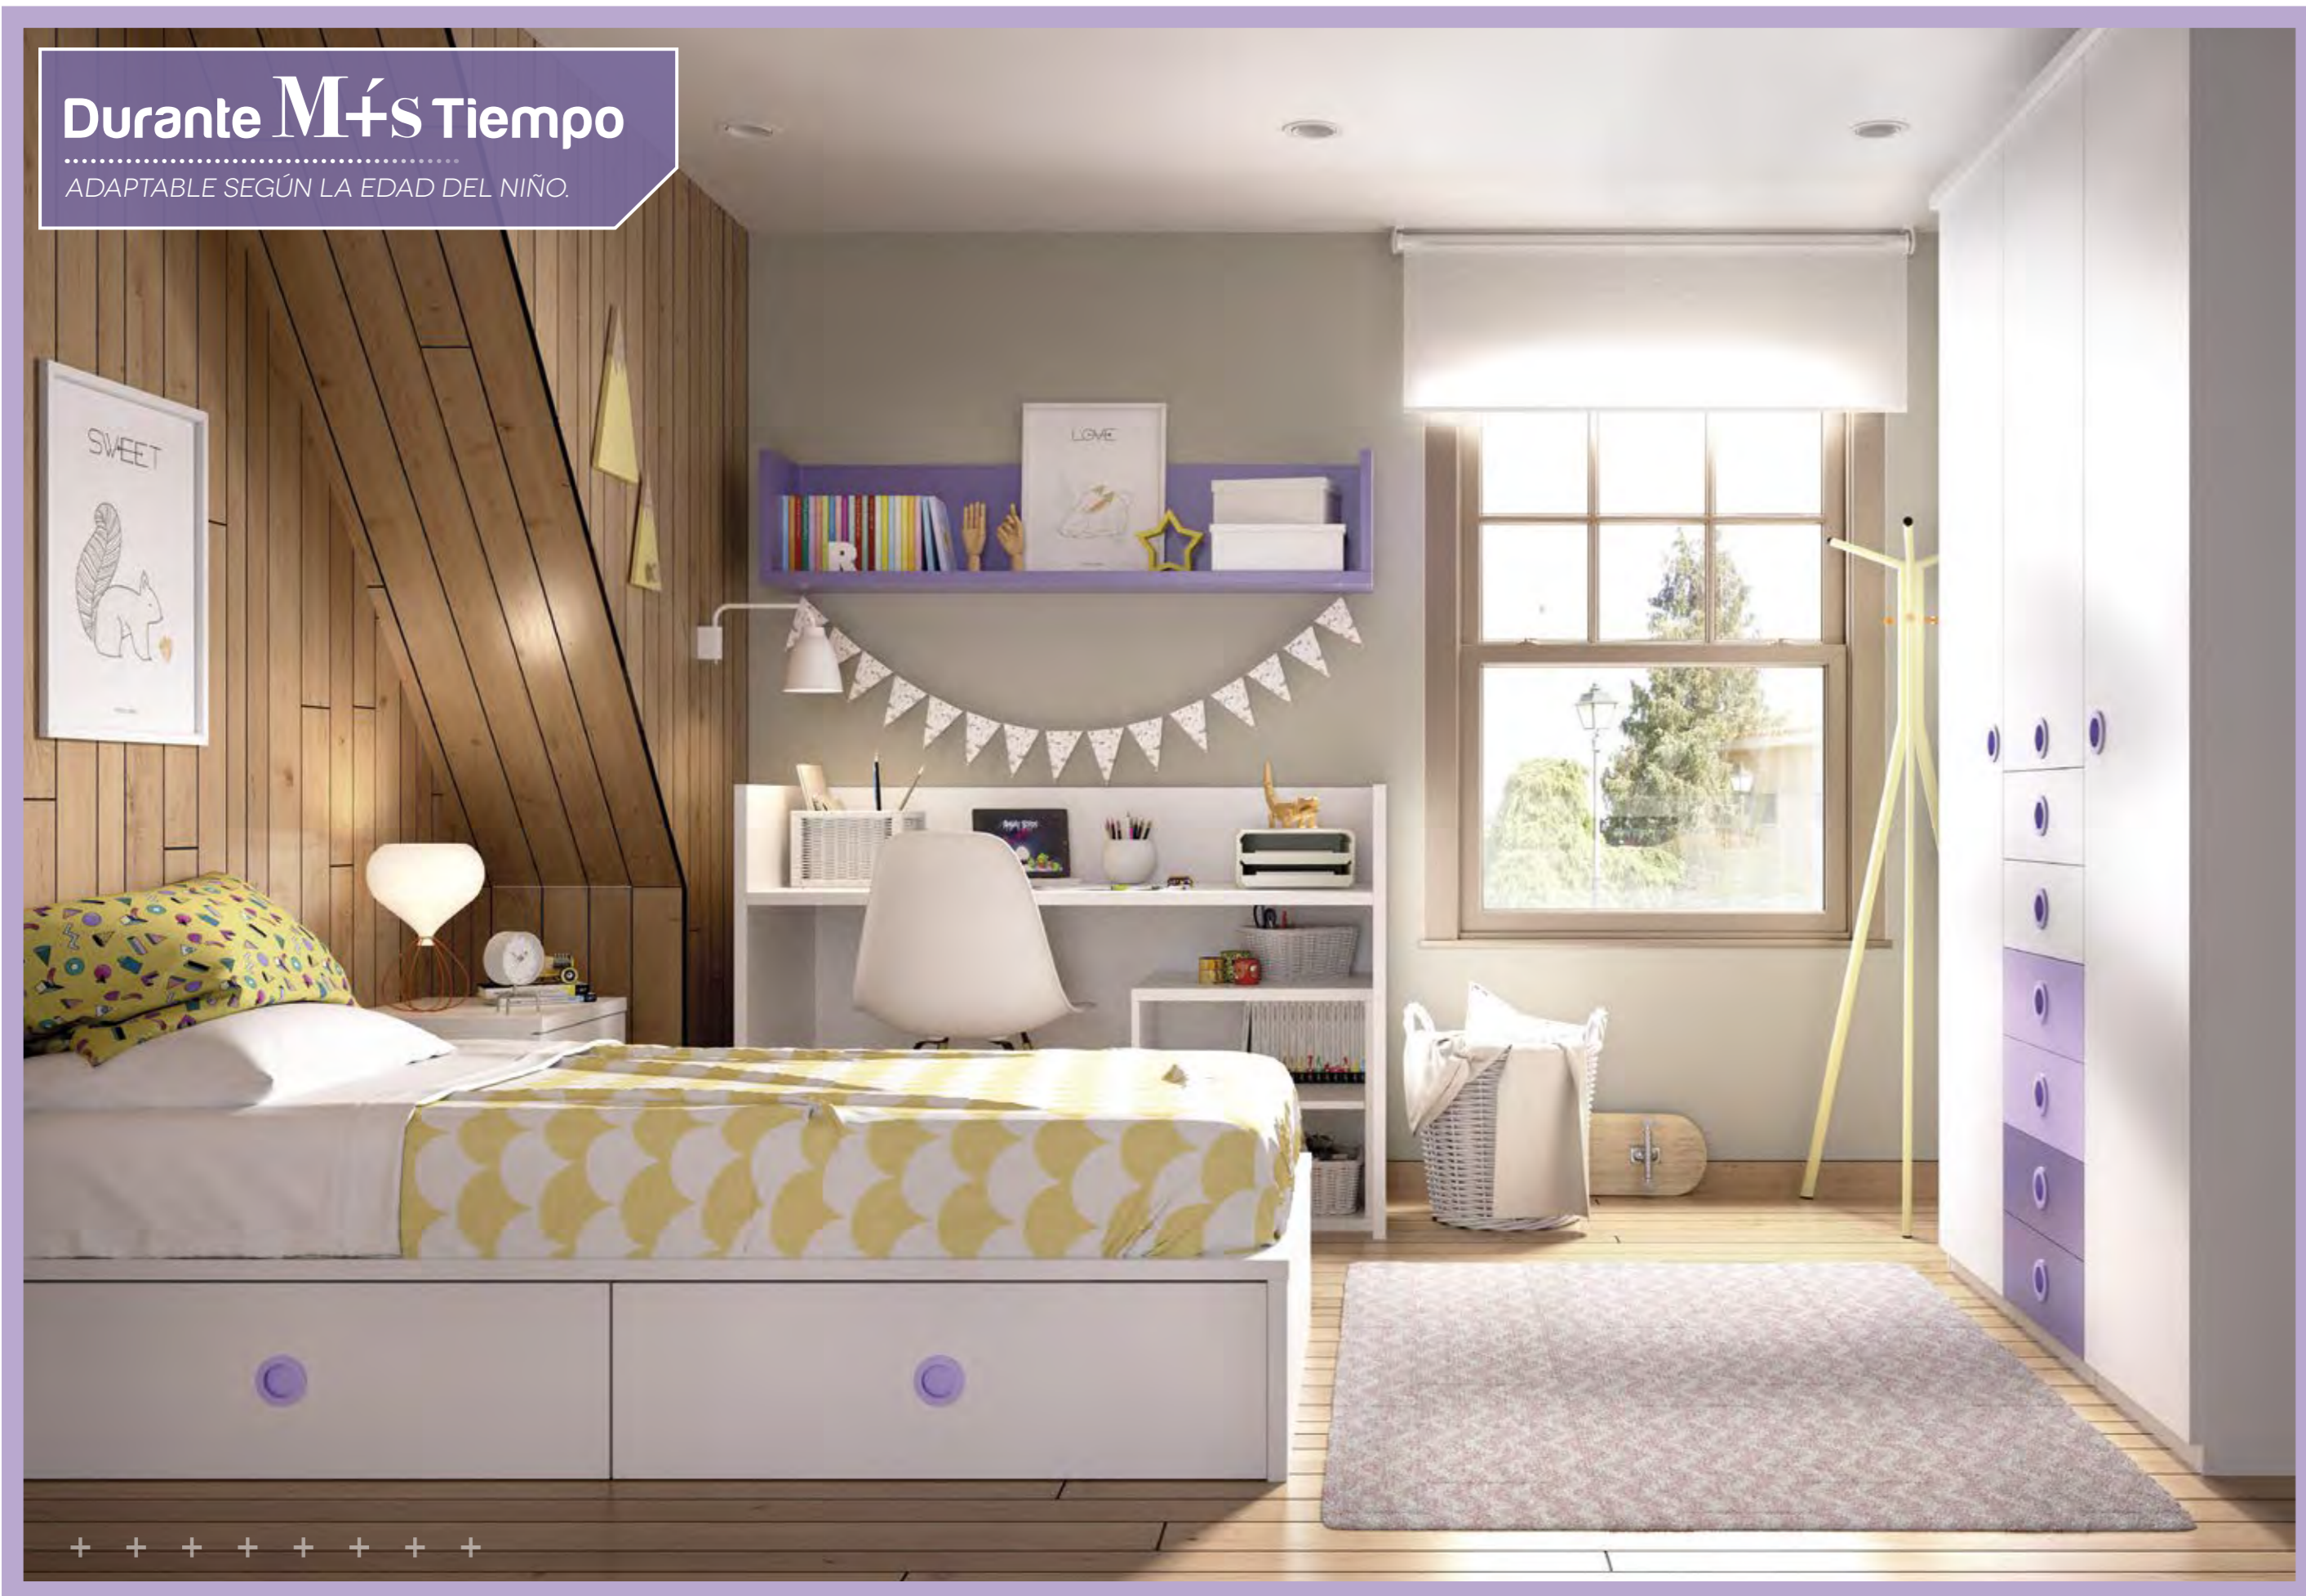

COMBINA

Azul

TIRADOR

Aluminio 3D

MEDIDAS

351 202

Durante M+ S Tiempo

ADAPTABLE SEGÚN LA EDAD DEL NIÑO.