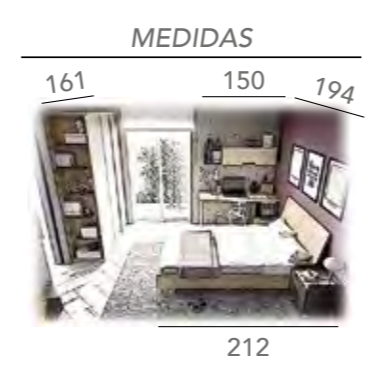

H605

BASE	COMBINA		TIRADOR	MEDIDAS
HAYA	Grafito	Esmeralda	Asa Metal	211 131 99

Extraible 40

Con Espacio Todo es Más Fácil (+ CAPACIDAD)
 ORGANIZACIÓN FUNCIONAL EN LOS ESPACIOS DE NUESTRO DORMITORIO.

H606

BASE	COMBINA	TIRADOR
NATURAL	Grafito	In