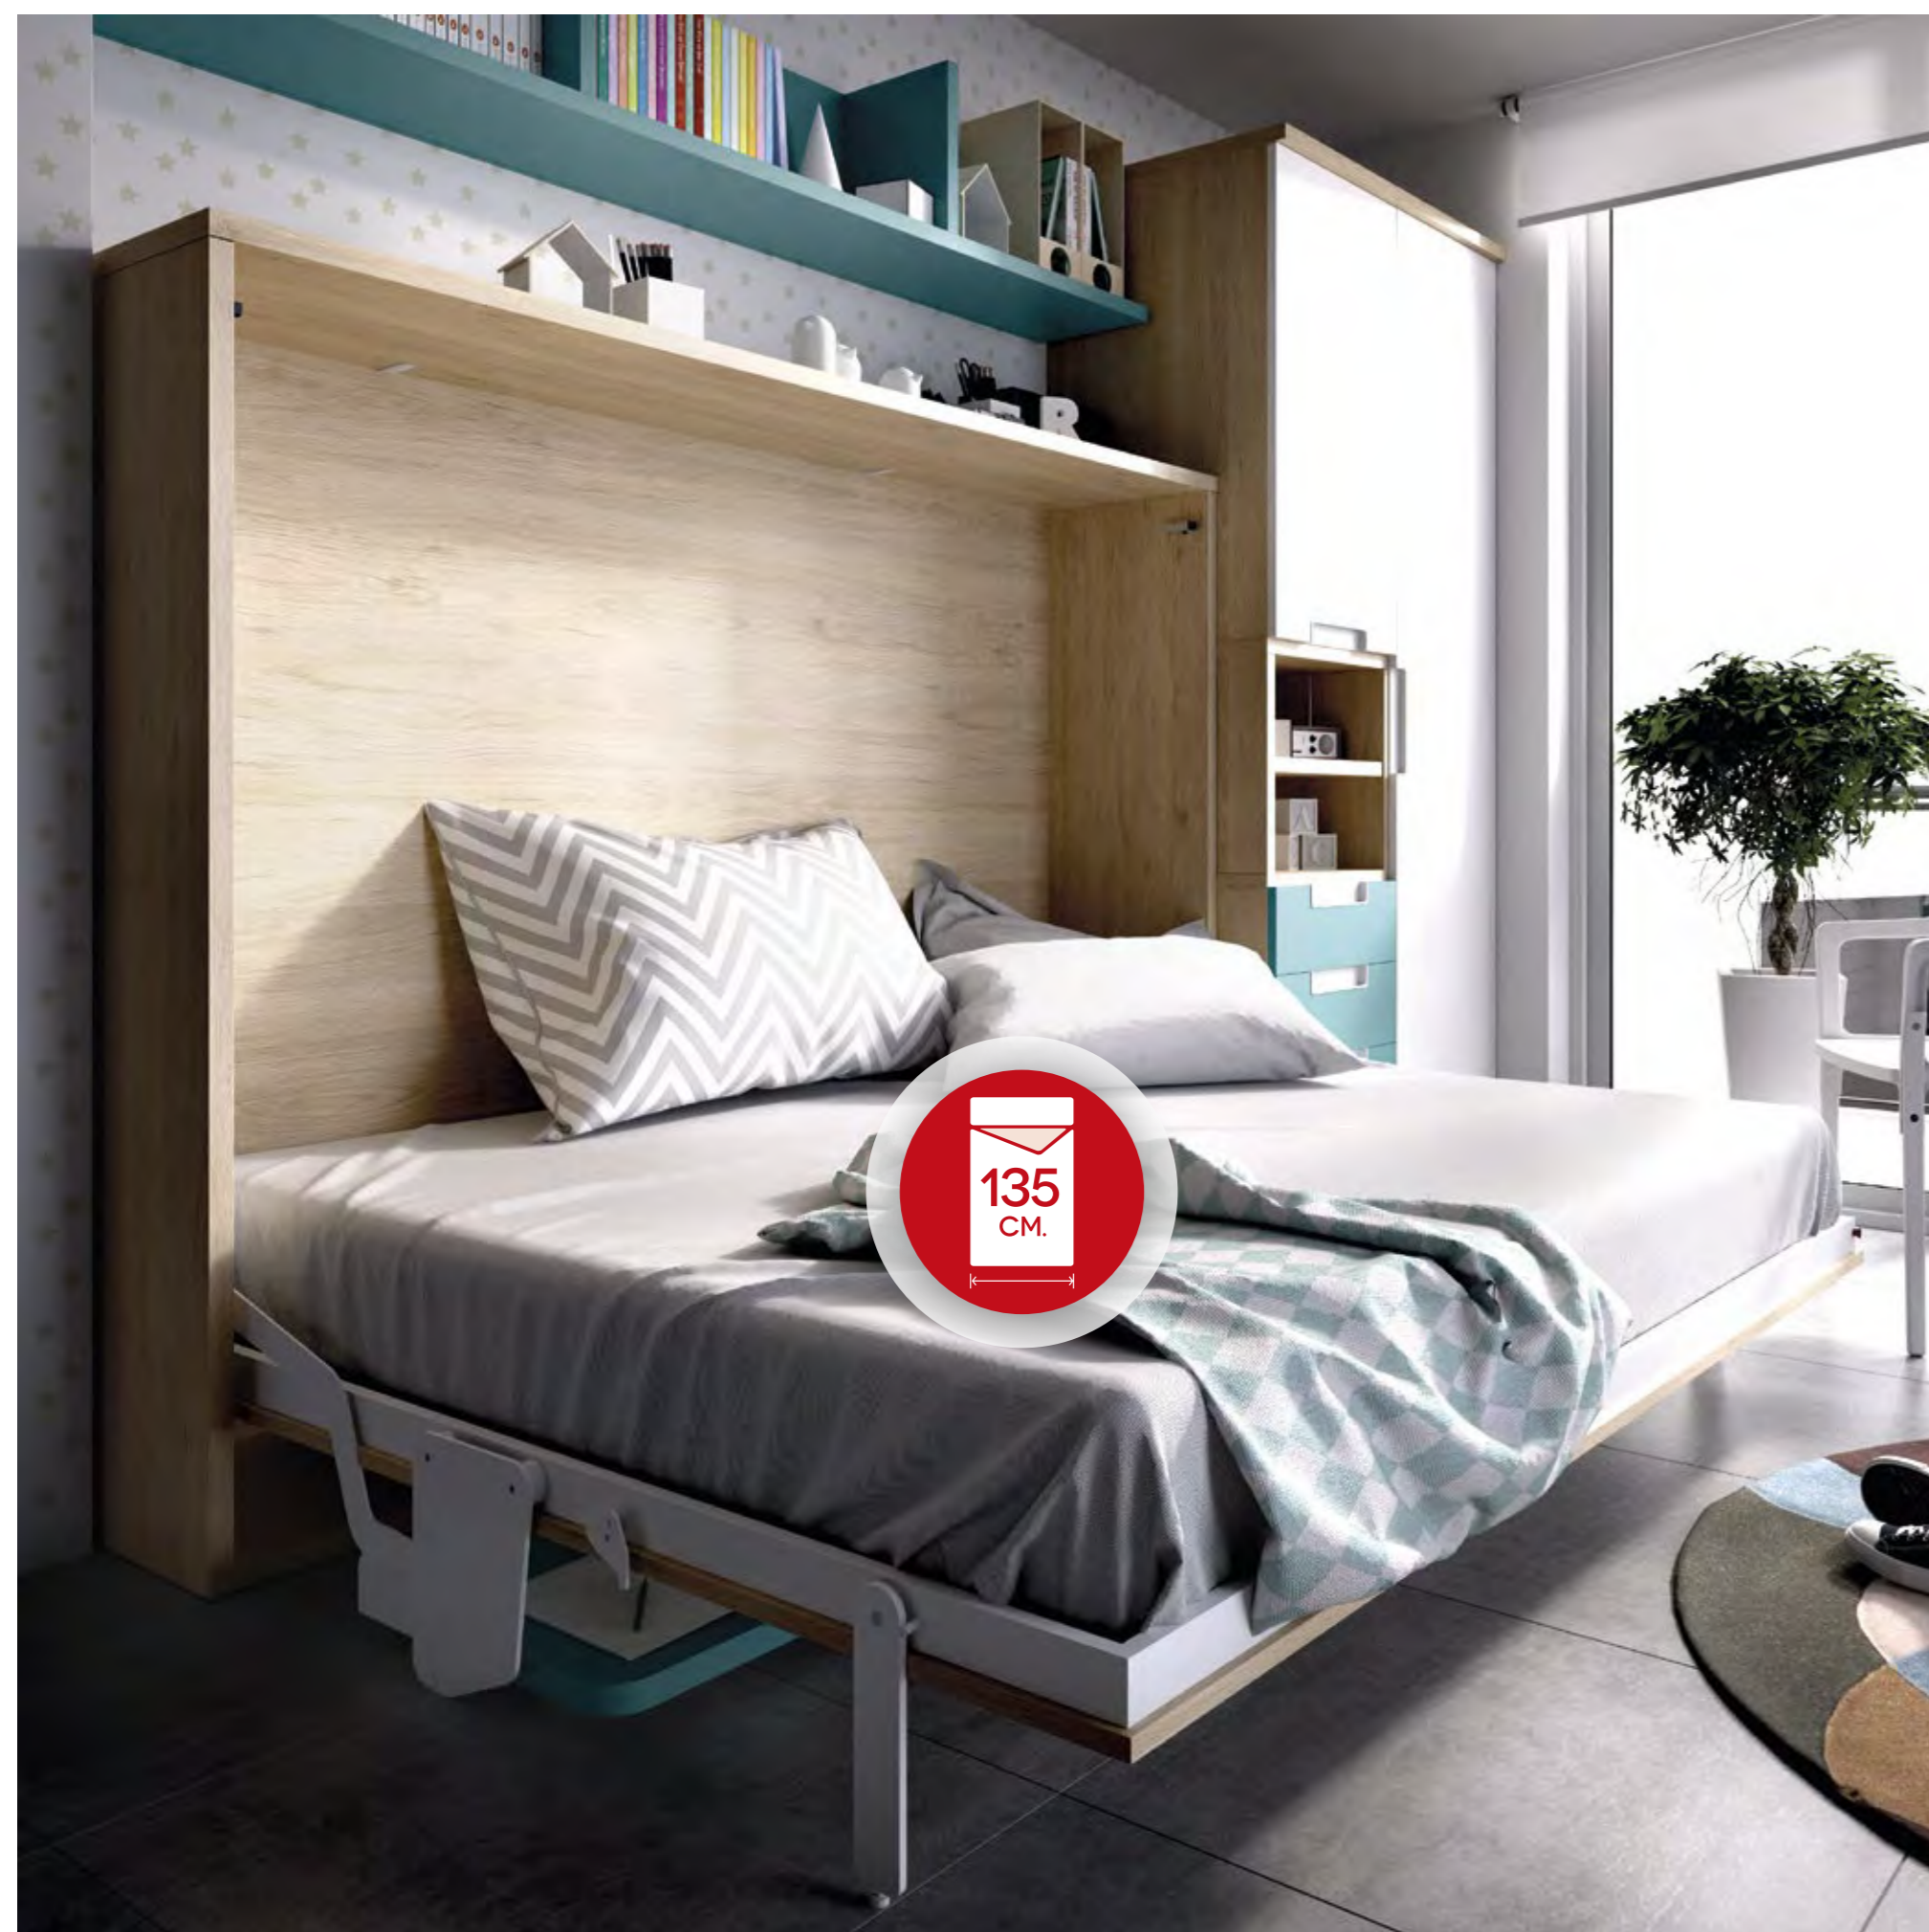

DISFRUTA DE UNA ILUMINACIÓN LED EFICIENTE Y DE ALTO RENDIMIENTO DE FORMA CÓMODA Y TRANQUILA.

H410

ABATIBLES

37

← Abatible de Solo 37 cm. de Fondo *(TAMAÑO REAL) →

H411

BASE	COMBINA	
 NATURAL	 Seda	 Esmeralda
TIRADOR		
 In	 Asa Metal	
MEDIDAS	CAMA	
312 	135 CM. 	

Agudiza el Ingenio

(+Y MEJORES IDEAS)

MÁXIMO ESPACIO PARA TU DORMITORIO.
TAN IMPORTANTE ES EL DESCANSO
COMO LA HABITABILIDAD. LO TIENES FÁCIL,
SÓLO ELIGE CÓMO Y CUÁNDO.

Conectores **MÁS** a Mano

IMPRESINDIBLES PARA DISFRUTAR DE CUALQUIER DISPOSITIVO. TABLET, MÓVIL, ILUMINACIÓN... Y SIN TENERTE QUE LEVANTAR.