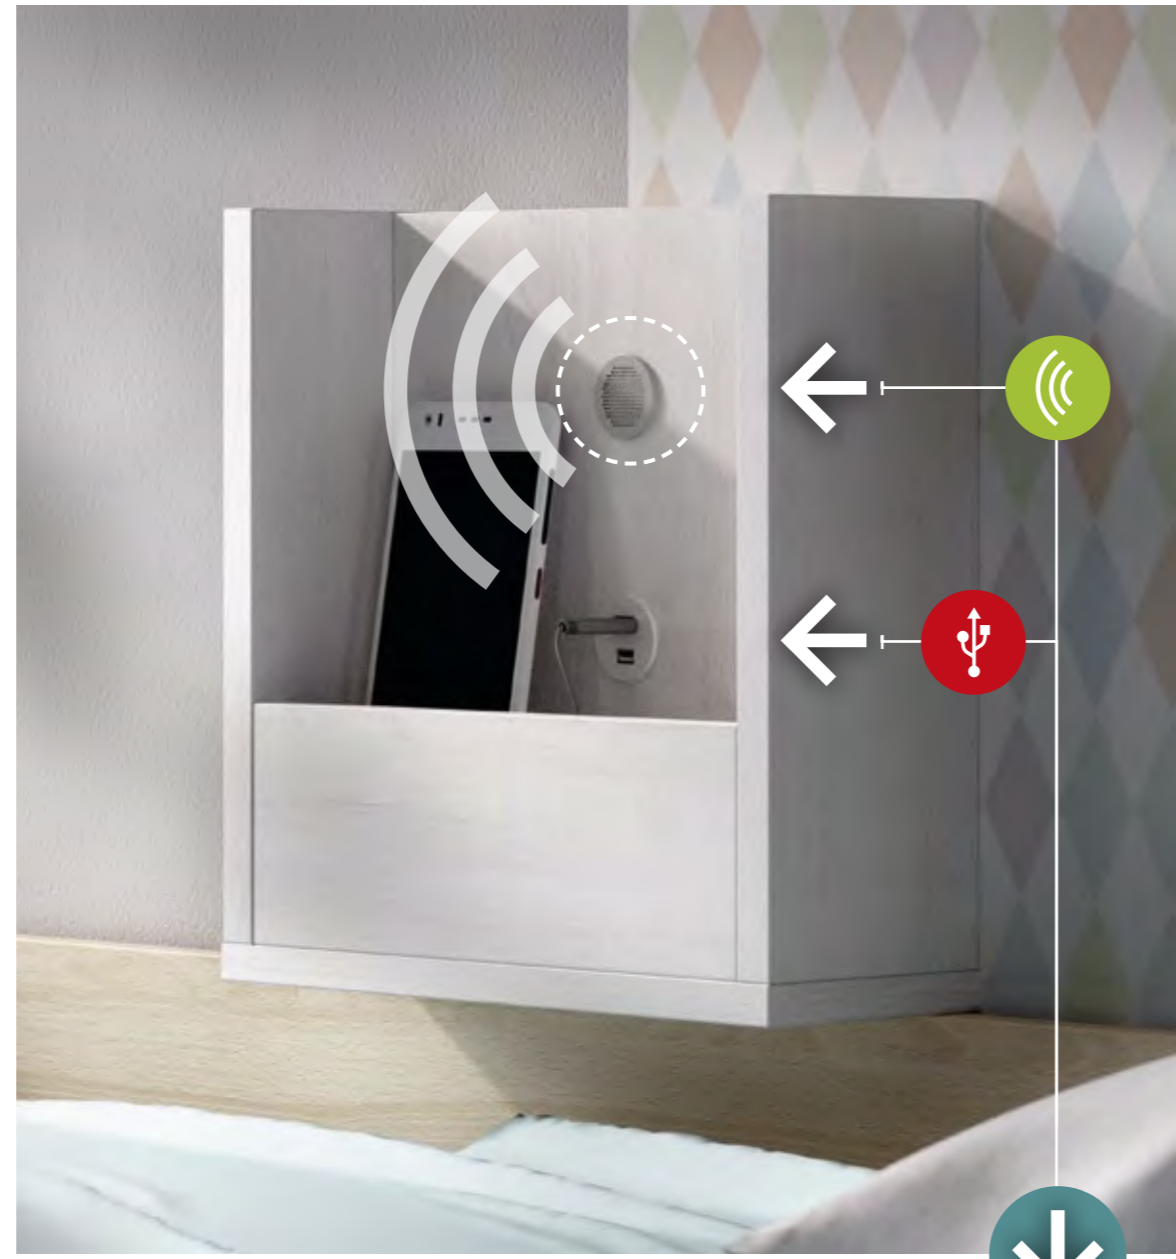

LOS RINCONES HAY QUE APROVECHARLOS !!

H204

BASE	COMBINA
	 
SEDA	Esmeralda Gris
TIRADOR	MEDIDAS
	252 303
Fan	

↓ Gran Zona de Estudio (+COMODIDAD)

Disfruta de la Tecnología (+INNOVACIÓN)

SABER COMPAGINAR LAS ACTIVIDADES DIARIAS, APRENDER EN UN ESPACIO AMPLIO Y PRÁCTICO, DISFRUTAR DE LA MÚSICA QUE TE GUSTA, TODO SIN MOVERTE DE TU HABITACIÓN. SIEMPRE CONTIGO.