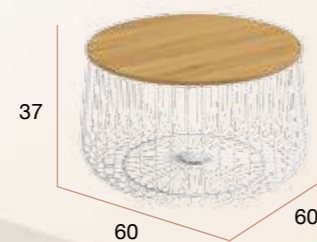

Índico Ø60

Mesa de centro redonda Ø60 cm con estructura metálica y sobre de tablero.

PUNTOS	98
MESAS POR CAJA	1
PESO POR CAJA	10,6 kg