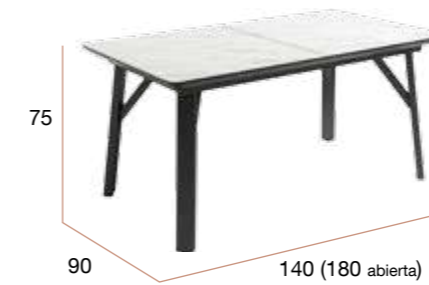

CNG002NP
Mesa BALTIC 180 x 100 porland

CNG002NR
Mesa BALTIC 180 x 100 carrara

CNG002NQ
Mesa BALTIC 180 x 100 marquina

Adriático rectangular

Mesa de comedor **extensible**. Patas metálicas negras y sobre biselado de 38 mm de espesor en 3 acabados diseño piedra.