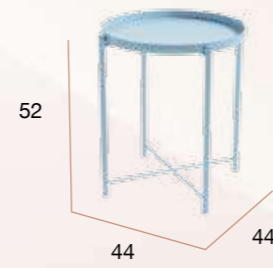

Antartic

Mesa auxiliar metálica lacada en 5 colores diferentes.

PUNTOS	20
MESAS POR CAJA	1
PESO POR CAJA	4 kg