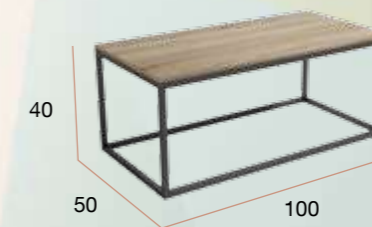

CNG022NA
Mesa PACÍFICO 100 x 50 artic