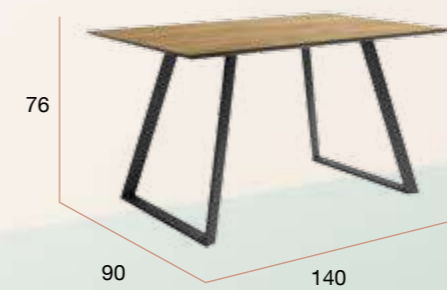

PUNTOS	200
BULTOS	2
PESO TOTAL	29,75 kg

CNG031NP
Mesa BERING Ø120 porland

CNG031NR
Mesa BERING Ø120 carrara

CNG031NQ
Mesa BERING Ø120 marquina

Aral

rectangular
maderas

Mesa de comedor fija.
Patas metálicas negras y sobre
biselado de 25 mm en 5 acabados
diseño madera.