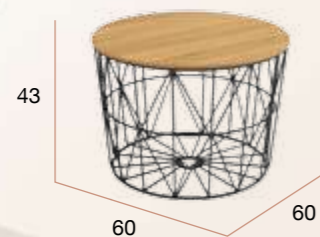

Atlántico Ø60

Mesa de centro redonda Ø60 cm con estructura metálica y sobre de tablero.

PUNTOS	108
MESAS POR CAJA	1
PESO POR CAJA	10,2 kg

CG1108ND
Mesa centro ATLÁNTICO Ø60
estructura negra - sobre madera