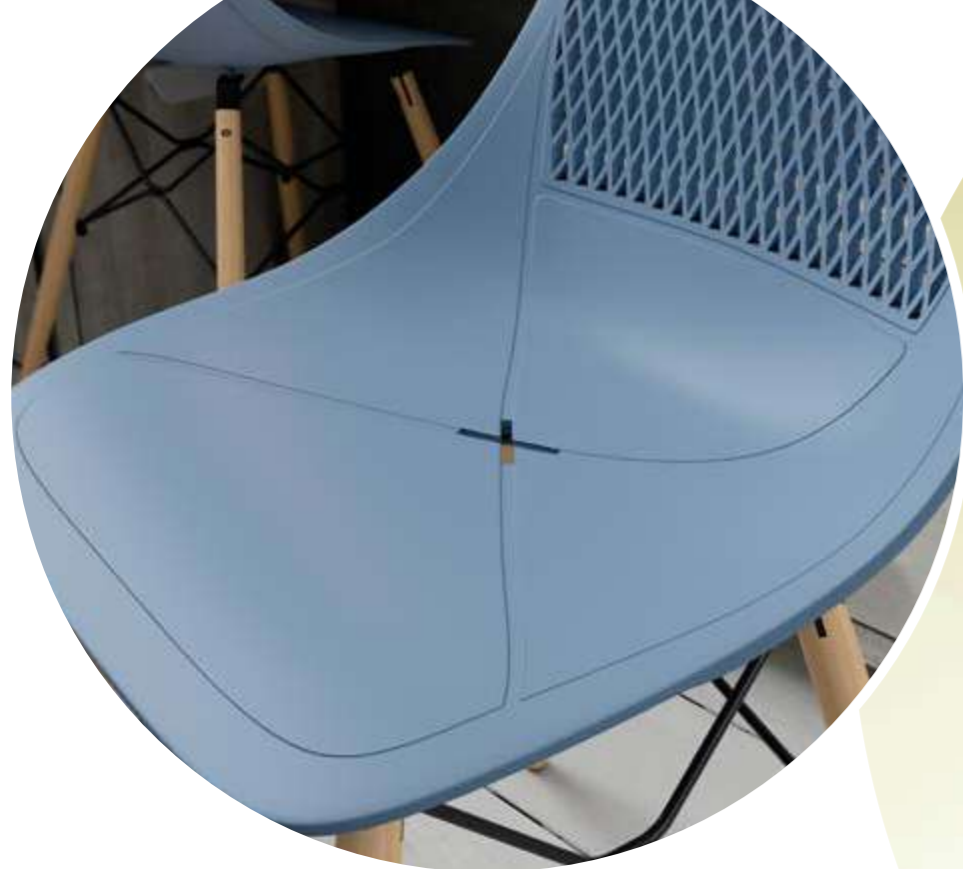

Boston

Silla de polipropileno con patas de madera maciza.

PUNTOS 42 x 4 UNIDADES = **168**

SILLAS POR CAJA 4

PESO POR CAJA 19,6 kg