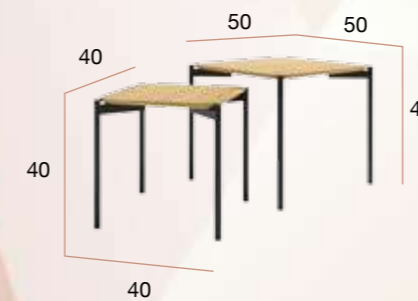

CNG016NR
Mesa PÉRSICO 140 x 80

140 x 80

PUNTOS	264
BULTOS	2
PESO TOTAL	32,5 kg

CNG017NR
Mesa PÉRSICO 160 x 90

160 x 90

PUNTOS	280
BULTOS	2
PESO TOTAL	39,2 kg

Java juego mesas cuadradas

Juego de mesas auxiliares cuadradas con patas metálicas negras y sobre biselado de 19 mm de espesor acabado roble.