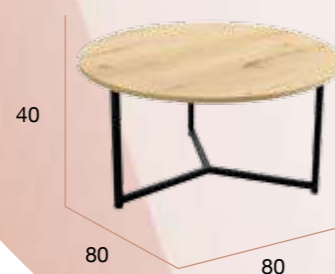

PUNTOS	72
MESAS POR CAJA	1
PESO POR CAJA	3,5 kg

CG1044NP
Mesa EGEO Ø40 portland

CG1044NR
Mesa EGEO Ø40 carrara

CG1044NQ
Mesa EGEO Ø40 marquina

Egeo rectangular

Mesa de centro rectangular. Patas metálicas negras y sobre biselado de 120 x 60 cm y 25 mm de espesor en 3 acabados diseño piedra.

CG1036NP
Mesa EGEO 120 x 60 porland

CG1036NR
Mesa EGEO 120 x 60 carrara

CG1036NQ
Mesa EGEO 120 x 60 marquina

PUNTOS	116
MESAS POR CAJA	1
PESO POR CAJA	17 kg

Pacífico Ø80

Mesa de centro redonda Ø80 cm con estructura de metal negro y sobre de tablero de 15 mm de espesor.