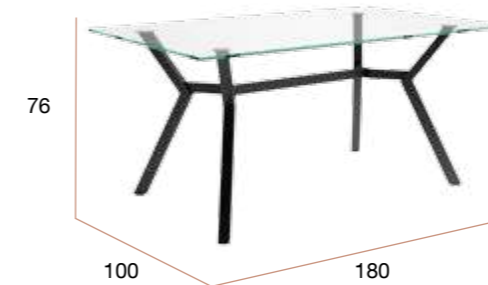

PUNTOS	210
BULTOS	2
PESO TOTAL	51 kg

Alborán rectangular

Mesa de comedor fija. Patas metálicas negras y sobre de cristal de 12 mm.

PUNTOS	250
BULTOS	2
PESO TOTAL	60 kg

PUNTOS	260
BULTOS	2
PESO TOTAL	71,5 kg