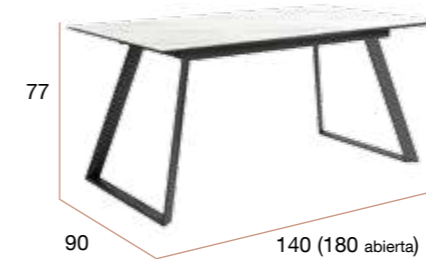

Mesa de comedor **extensible**.
Patatas metálicas negras y sobre
biselado de 19 mm en 3 acabados
diseño piedra.

140 (180) x 90

PUNTOS	328
BULTOS	2
PESO TOTAL	61,9 kg

160 (200) x 90

PUNTOS	342
BULTOS	2
PESO TOTAL	65,2 kg