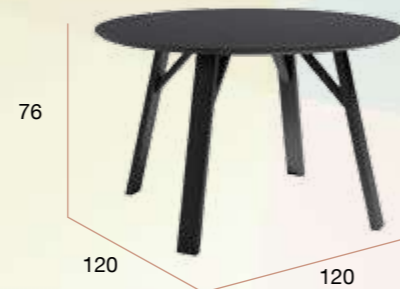

Mesa de comedor fija. Patas metálicas negras y sobre biselado de Ø120 cm y 22 mm de espesor en 3 acabados diseño piedra.

PUNTOS	218
BULTOS	2
PESO TOTAL	33,8 kg

bogal

Baltic rectangular

Mesa de comedor fija. Patas metálicas negras y sobre biselado de 48 mm de espesor en 3 acabados diseño piedra.