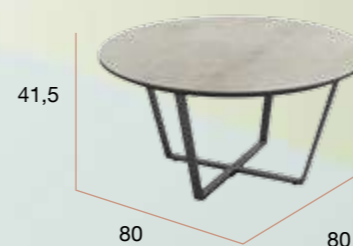

PUNTOS	90
MESAS POR CAJA	1
PESO POR CAJA	14 kg