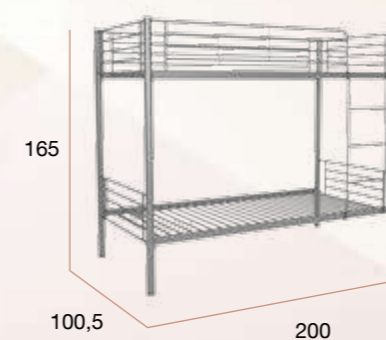

PUNTOS	86
MESAS POR CAJA	1
PESO POR CAJA	8,7 kg

Teruel

litera 90-90

Litera de dos camas de 90 x 190 construida en tubo metálico en dos acabados.

La escalera y el quita-miedos se pueden montar a derecha o izquierda.