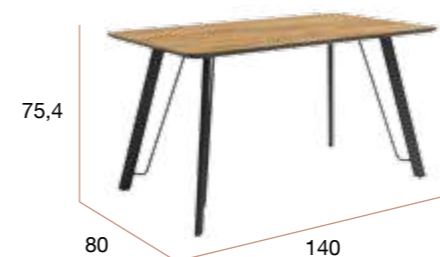

Caspio redonda

Mesa de comedor fija.

Patas metálicas negras y sobre biselado de Ø120 cm y 22 mm de espesor en 5 acabados diseño madera.

PUNTOS	178
BULTOS	2
PESO TOTAL	30,5 kg

CNG006NC
Mesa CASPIO Ø120 cambrian

CNG006NA
Mesa CASPIO Ø120 artic

CNG006NR
Mesa CASPIO Ø120 roble

CNG006NM
Mesa CASPIO Ø120 mango

CNG006NS
Mesa CASPIO Ø120 soul blanco

Caspio rectangular

Mesa de comedor fija. Patas metálicas negras y sobre biselado de 22 mm de espesor en 5 acabados diseño madera.