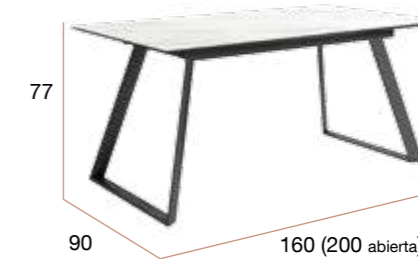

Mesa de comedor **extensible**.
Patatas metálicas negras y sobre
biselado de 19 mm en 3 acabados
diseño piedra.

140 (180) x 90

PUNTOS	328
BULTOS	2
PESO TOTAL	61,9 kg

160 (200) x 90

PUNTOS	342
BULTOS	2
PESO TOTAL	65,2 kg