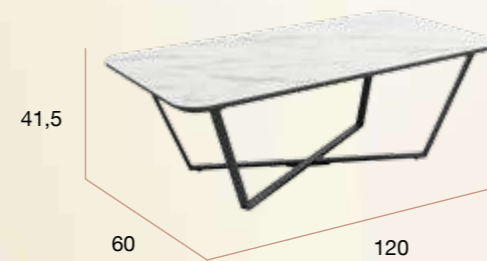

CG1040NP
Mesa EGEO Ø80 portland

CG1040NR
Mesa EGEO Ø80 carrara

CG1040NQ
Mesa EGEO Ø80 marquina

Egeo Ø40

Mesa auxiliar redonda. Patas metálicas negras y sobre biselado de Ø40 cm y 25 mm de espesor en 3 acabados diseño piedra.

PUNTOS	72
MESAS POR CAJA	1
PESO POR CAJA	3,5 kg

CG1044NP
Mesa EGEO Ø40 portland

CG1044NR
Mesa EGEO Ø40 carrara

CG1044NQ
Mesa EGEO Ø40 marquina

Egeo rectangular

Mesa de centro rectangular. Patas metálicas negras y sobre biselado de 120 x 60 cm y 25 mm de espesor en 3 acabados diseño piedra.

CG1036NP
Mesa EGEO 120 x 60 porland

CG1036NR
Mesa EGEO 120 x 60 carrara

CG1036NQ
Mesa EGEO 120 x 60 marquina

PUNTOS	116
MESAS POR CAJA	1
PESO POR CAJA	17 kg

Pacífico Ø80

Mesa de centro redonda Ø80 cm con estructura de metal negro y sobre de tablero de 15 mm de espesor.