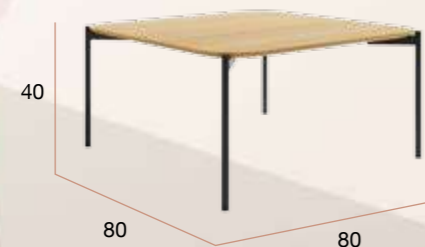

Java

mesa cuadrada

Mesa de centro cuadrada con patas metálicas negras y sobre biselado de 80 x 80 cm y 19 mm de espesor acabado roble.

PUNTOS	100
MESAS POR CAJA	1
PESO POR CAJA	11,5 kg