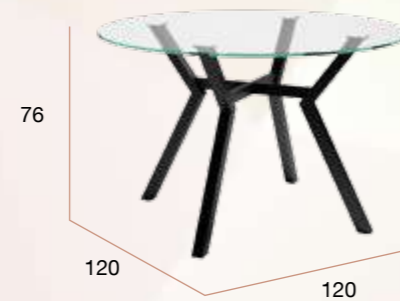

CNG023NP
Mesa ADRIÁTICO 160 x 90 porland

CNG023NR
Mesa ADRIÁTICO 160 x 90 carrara

CNG023NQ
Mesa ADRIÁTICO 160 x 90 marquina

CNG007NL
Mesa ALBORÁN Ø120

Alborán redonda

Mesa de comedor fija. Patas metálicas negras y sobre de cristal de Ø120 cm y 12 mm de espesor.