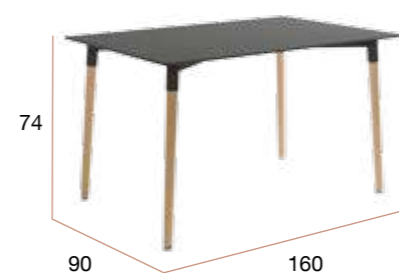

120 x 80

PUNTOS	100
BULTOS	1
PESO POR CAJA	16,2 kg

CG1094DB
Mesa CARIBE 120 x 80 blanca

CG1094DG
Mesa CARIBE 120 x 80 grafito

160 x 90

PUNTOS	146
BULTOS	1
PESO POR CAJA	25,5 kg

CG1096DB
Mesa CARIBE 160 x 90 blanca