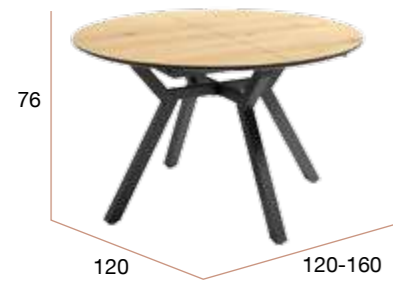

PUNTOS	54
SILLAS POR CAJA	1
PESO POR CAJA	9,6 kg

bogal

Cantábrico redonda maderas

Mesa de comedor **extensible**.
Patas metálicas negras y sobre Ø120
biselado de 25 mm en 5 acabados
diseño madera.

PUNTOS	376
BULTOS	2
PESO TOTAL	54,2 kg