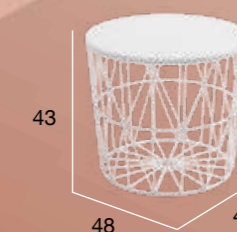

Atlántico Ø48

Mesa auxiliar redonda Ø48 cm con estructura metálica y sobre de tablero.

PUNTOS	78
MESAS POR CAJA	1
PESO POR CAJA	8 kg