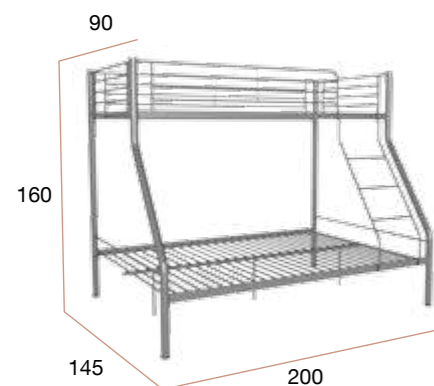

PUNTOS	184
BULTOS	1
PESO POR CAJA	42,8 kg

Bilbao litera 90-135

Litera familiar de 135 x 190 inferior y 90 x 190 superior.
Construida en tubo metálico en dos acabados.

La escalera y el quita-miedos se pueden montar a derecha o izquierda.