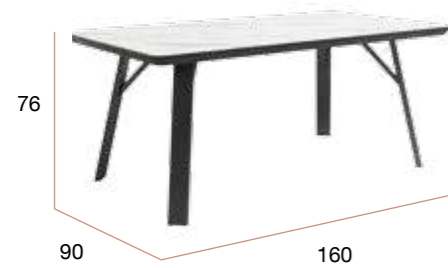

Mesa de comedor fija. Patas metálicas negras y sobre biselado de Ø120 cm y 22 mm de espesor en 3 acabados diseño piedra.

PUNTOS	218
BULTOS	2
PESO TOTAL	33,8 kg

bogal

Baltic rectangular

Mesa de comedor fija. Patas metálicas negras y sobre biselado de 48 mm de espesor en 3 acabados diseño piedra.