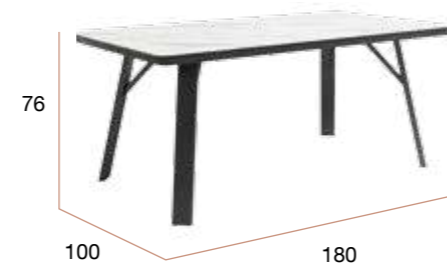

Mesa de comedor fija. Patas metálicas negras y sobre biselado de Ø120 cm y 22 mm de espesor en 3 acabados diseño piedra.

PUNTOS	218
BULTOS	2
PESO TOTAL	33,8 kg

bogal

Baltic rectangular

Mesa de comedor fija. Patas metálicas negras y sobre biselado de 48 mm de espesor en 3 acabados diseño piedra.