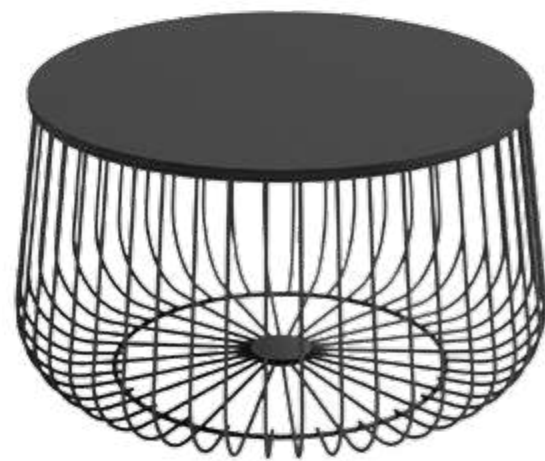

Índico Ø60

Mesa de centro redonda Ø60 cm con estructura metálica y sobre de tablero.

PUNTOS	98
MESAS POR CAJA	1
PESO POR CAJA	10,6 kg

CG1106ND
Mesa centro ÍNDICO Ø60
estructura negra - sobre madera

CG1106BD
Mesa centro ÍNDICO Ø60
estructura blanca - sobre madera