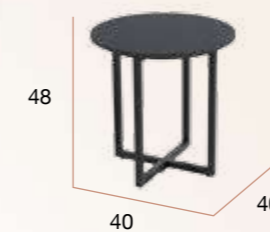

CG1040NP
Mesa EGEO Ø80 portland

CG1040NR
Mesa EGEO Ø80 carrara

CG1040NQ
Mesa EGEO Ø80 marquina

Egeo Ø40

Mesa auxiliar redonda. Patas metálicas negras y sobre biselado de Ø40 cm y 25 mm de espesor en 3 acabados diseño piedra.

PUNTOS	72
MESAS POR CAJA	1
PESO POR CAJA	3,5 kg

CG1044NP
Mesa EGEO Ø40 portland

CG1044NR
Mesa EGEO Ø40 carrara

CG1044NQ
Mesa EGEO Ø40 marquina

Egeo rectangular

Mesa de centro rectangular. Patas metálicas negras y sobre biselado de 120 x 60 cm y 25 mm de espesor en 3 acabados diseño piedra.