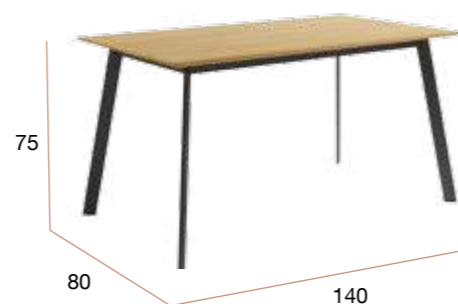

PUNTOS	264
BULTOS	2
PESO TOTAL	32,5 kg