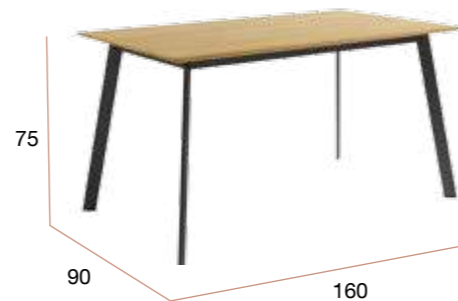

CNG016NR
Mesa PÉRSICO 140 x 80

140 x 80

PUNTOS	264
BULTOS	2
PESO TOTAL	32,5 kg

CNG017NR
Mesa PÉRSICO 160 x 90

160 x 90

PUNTOS	280
BULTOS	2
PESO TOTAL	39,2 kg

Java juego mesas cuadradas

Juego de mesas auxiliares cuadradas con patas metálicas negras y sobre biselado de 19 mm de espesor acabado roble.