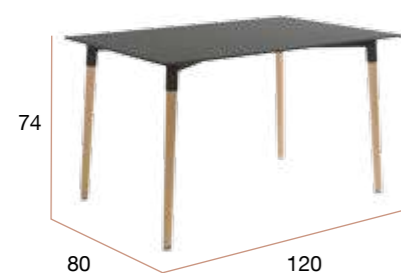

CG1100DB
Mesa CARIBE 80 x 80 blanca

CG1100DG
Mesa CARIBE 80 x 80 grafito

Caribe

rectangular

Mesa de comedor fija rectangular. Patas de madera con regulación en la base y sobre de MDF lacado en dos medidas.