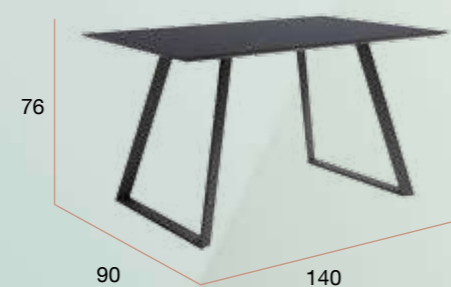

Aral

rectangular
piedras

Mesa de comedor fija.
Patas metálicas negras y sobre
biselado de 25 mm en 3 acabados
diseño piedra.