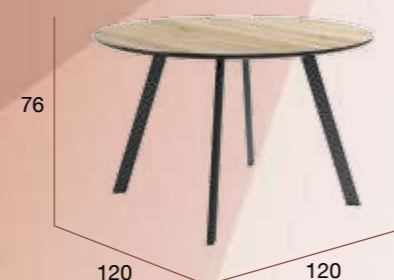

Bering

redonda
maderas

Mesa de comedor fija.
Patas metálicas negras y sobre biselado de
Ø120 cm y 25 mm de espesor en 5 acabados
diseño madera.

PUNTOS	180
BULTOS	2
PESO TOTAL	29,75 kg