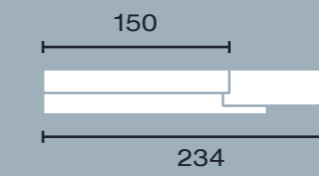

ROBLE • SOUL • BLANCO

detalle aparador 4 puertas, 2 cajones 150

KIRA029
ROBLE • SOUL BLANCO

KIRA031
ROBLE • ROBLE

KIRA030
ROBLE • EBONY

KIRA032
 ROBLE • SOUL BLANCO

KIRA033
ROBLE ROBLE

detalle alto puerta elevable