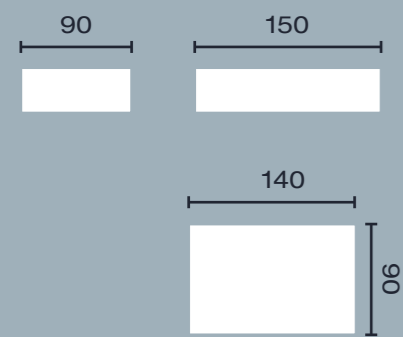

ROBLE • SOUL • BLANCO

detalle aparador 4 puertas, 2 cajones 150

KIRA029
ROBLE • SOUL BLANCO

KIRA031
ROBLE • ROBLE

KIRA030
ROBLE • EBONY

KIRA032
 ROBLE • SOUL BLANCO

KIRA033
ROBLE ROBLE

detalle alto puerta elevable