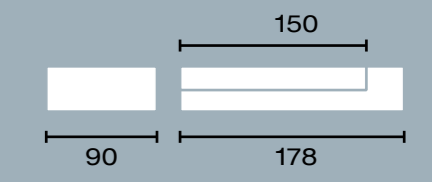

KIRA020

ROBLE . ROBLE