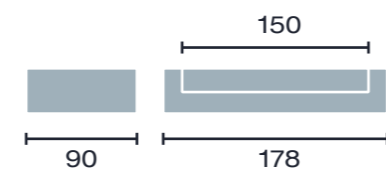

KIRA020

ROBLE . ROBLE

KIRA021
ROBLE . ROBLE

KIRA022

ROBLE . SOUL BLANCO

KIRA023

ROBLE . EBONY

detalle módulo vitrina 2 puertas y 2 cajones 90 x 180