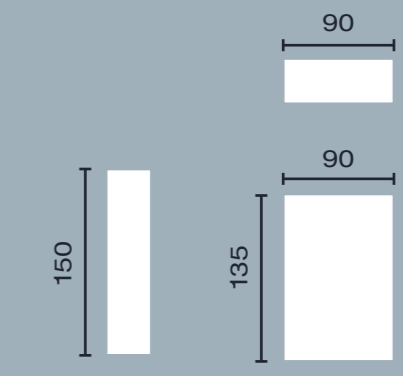

KIRA028

ROBLE • SOUL • BLANCO

detalle aparador 4 puertas, 2 cajones 150